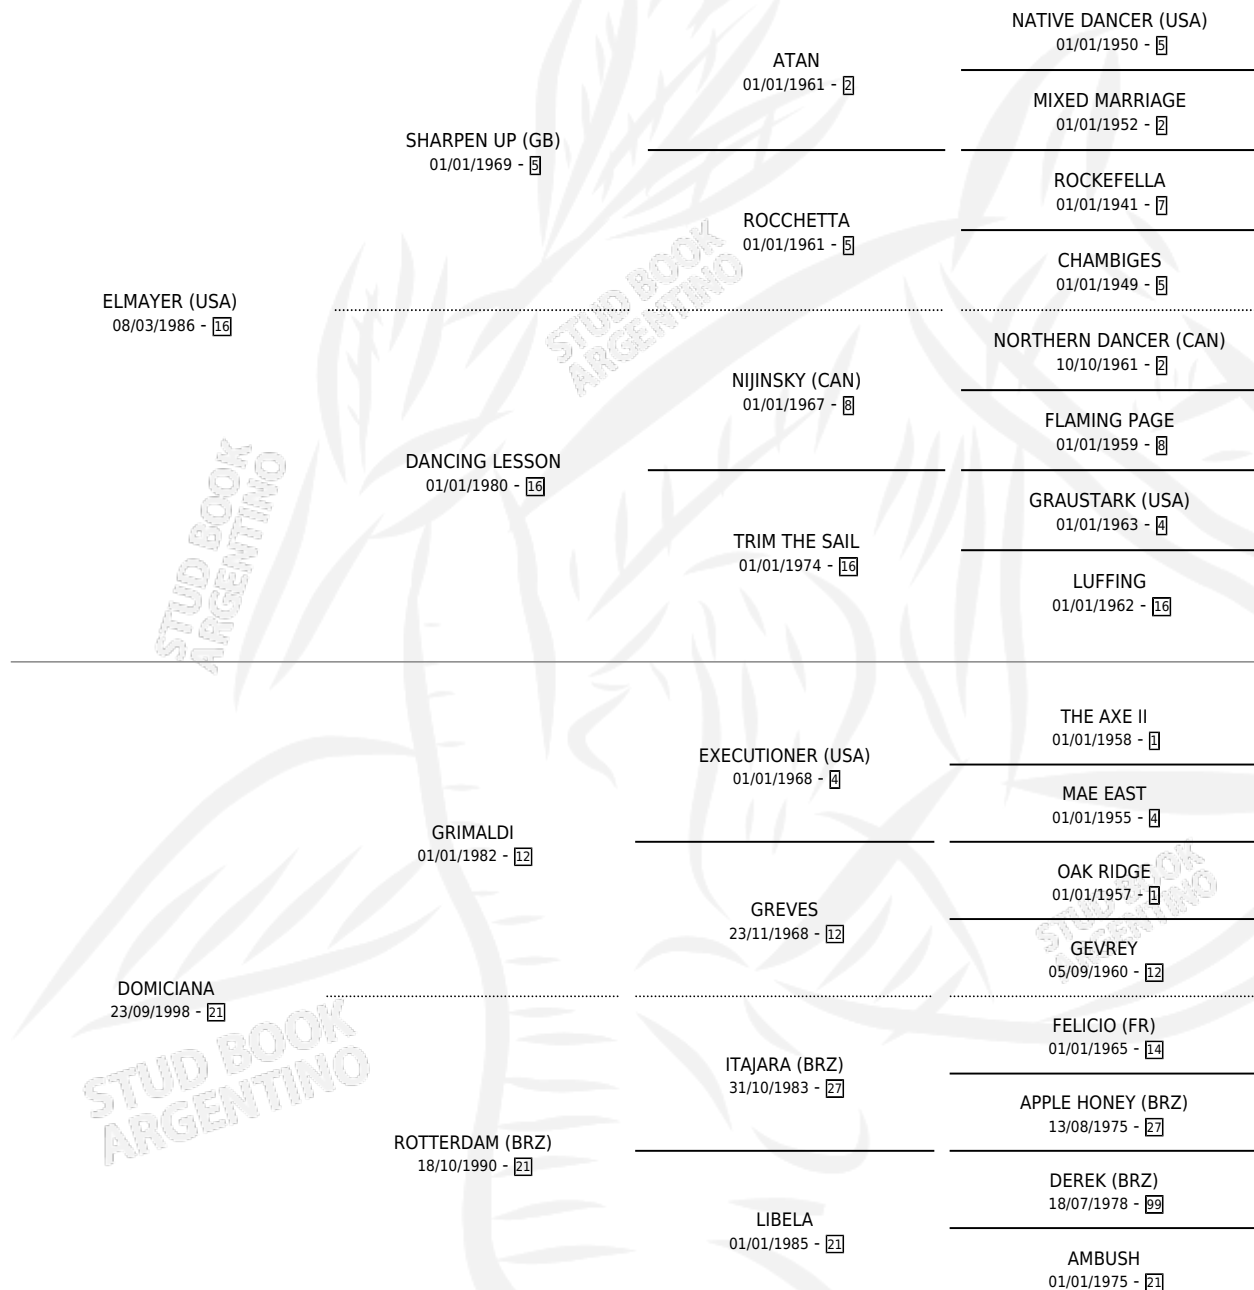

Lugar de nacimiento: Los Cesares

Criador: Pisani Julio Alberto

~

HIJOS

	MACHOS	HEMBRAS
9 NACIERON	5	4
4 CORRIERON	3	1
2 GANARON	2	0
0 GANADORES CL	0 GANADORES GR	0 GANADORES G1

PEDIGREE

CAMPAÑA

Solo carreras oficiales de Argentina