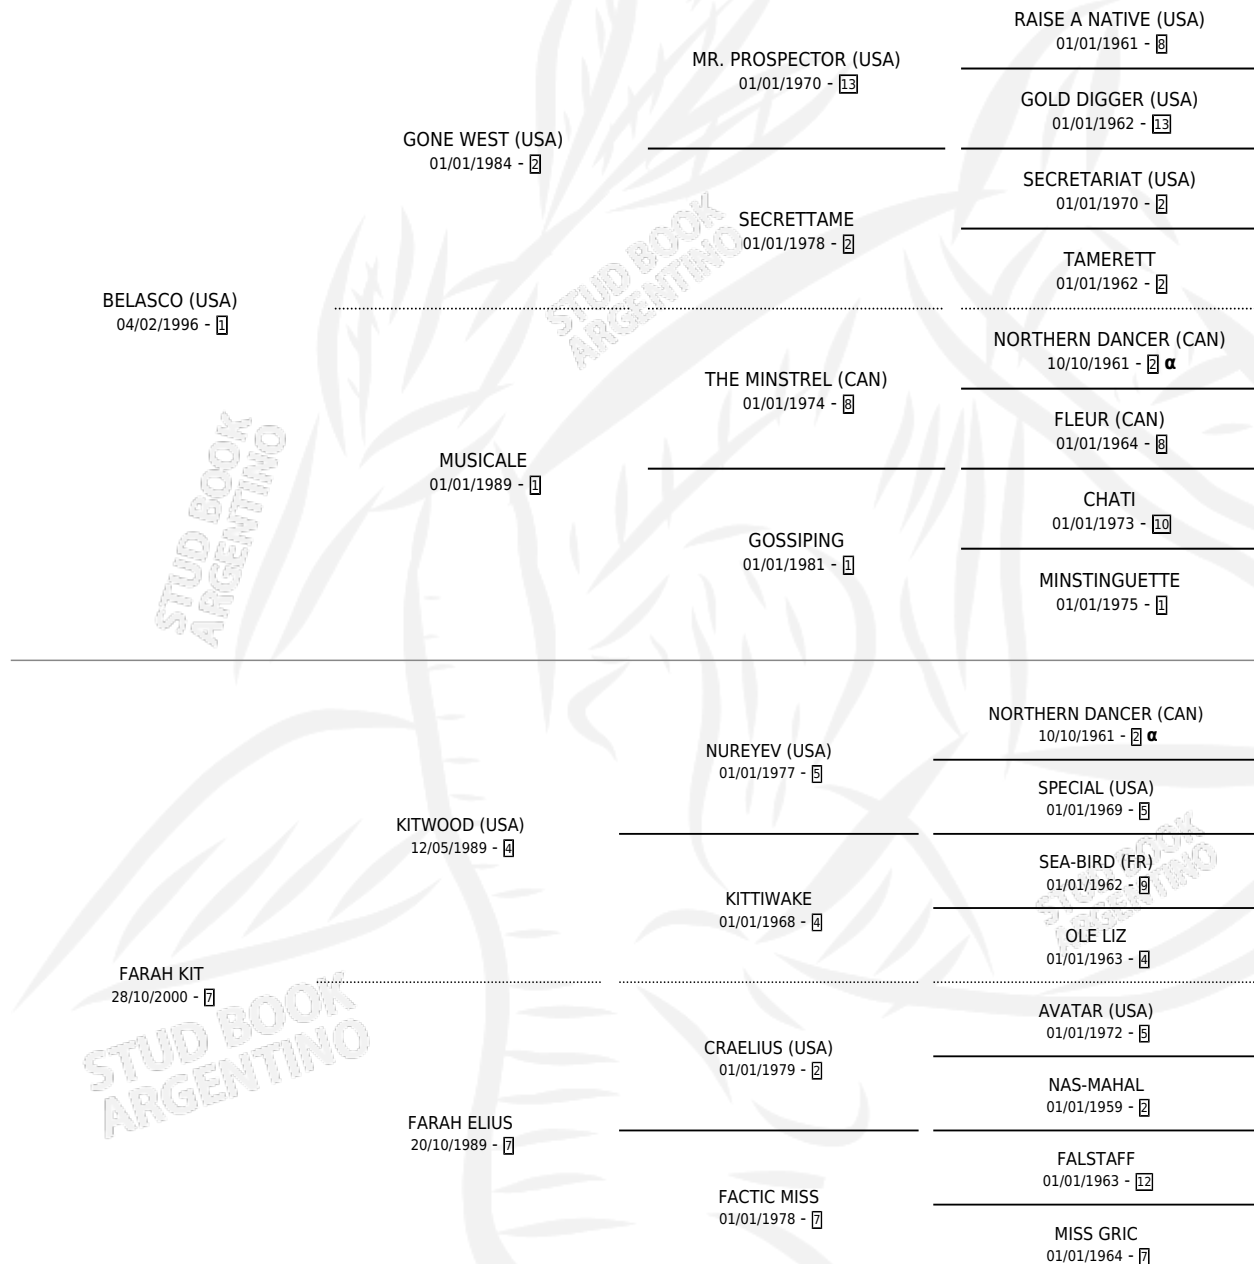

GONE INDIO

por **BELASCO (USA)** y **FARAH KIT** por **KITWOOD (USA)**

Argentina · Macho · Alazan · SP · 18/10/2005
Familia 7 · Volumen 39

ESTADO

| | |
|------------------------------|---|
| TIPIFICACIÓN SANGUÍNEA | X |
| TIPIFICACIÓN POR ADN | X |
| PASAPORTE | X |
| IDENTIFICACIÓN POR MICROCHIP | X |
| REPRODUCTOR | X |

Lugar de nacimiento: Nimanor

Criador: Nimanor

PEDIGREE

INBREEDING : α

GONE INDIO

Datos oficiales del Stud Book Argentino

Documento generado el 05/05/2026

studbook.org.ar