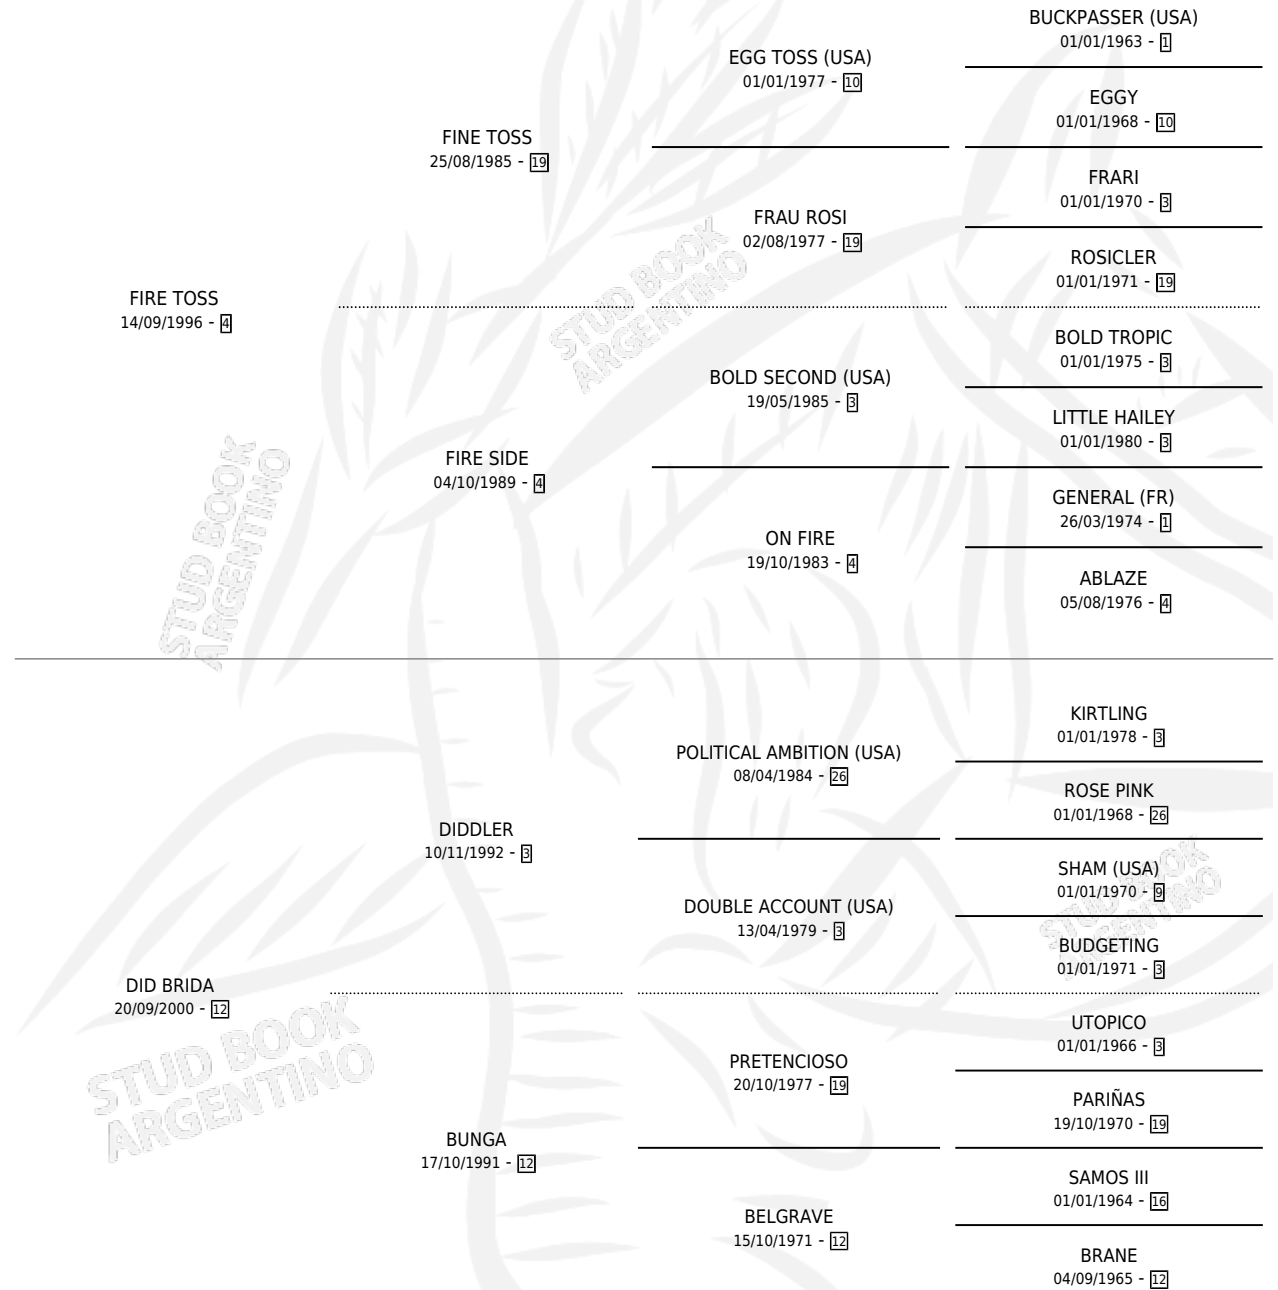

FIRE DINA

por FIRE TOSS y DID BRIDA por DIDDLER

Argentina · Hembra · Alazan · SP · 17/10/2005
Familia 12-d · Volumen 39

ESTADO

TIPIFICACIÓN SANGUÍNEA	X
TIPIFICACIÓN POR ADN	✓
PASAPORTE	✓
IDENTIFICACIÓN POR MICROCHIP	X
REPRODUCTOR	X

Lugar de nacimiento: Nimanor

Criador: Sin dato

PEDIGREE

FIRE DINA

Datos oficiales del Stud Book Argentino

Documento generado el 02/05/2026

studbook.org.ar