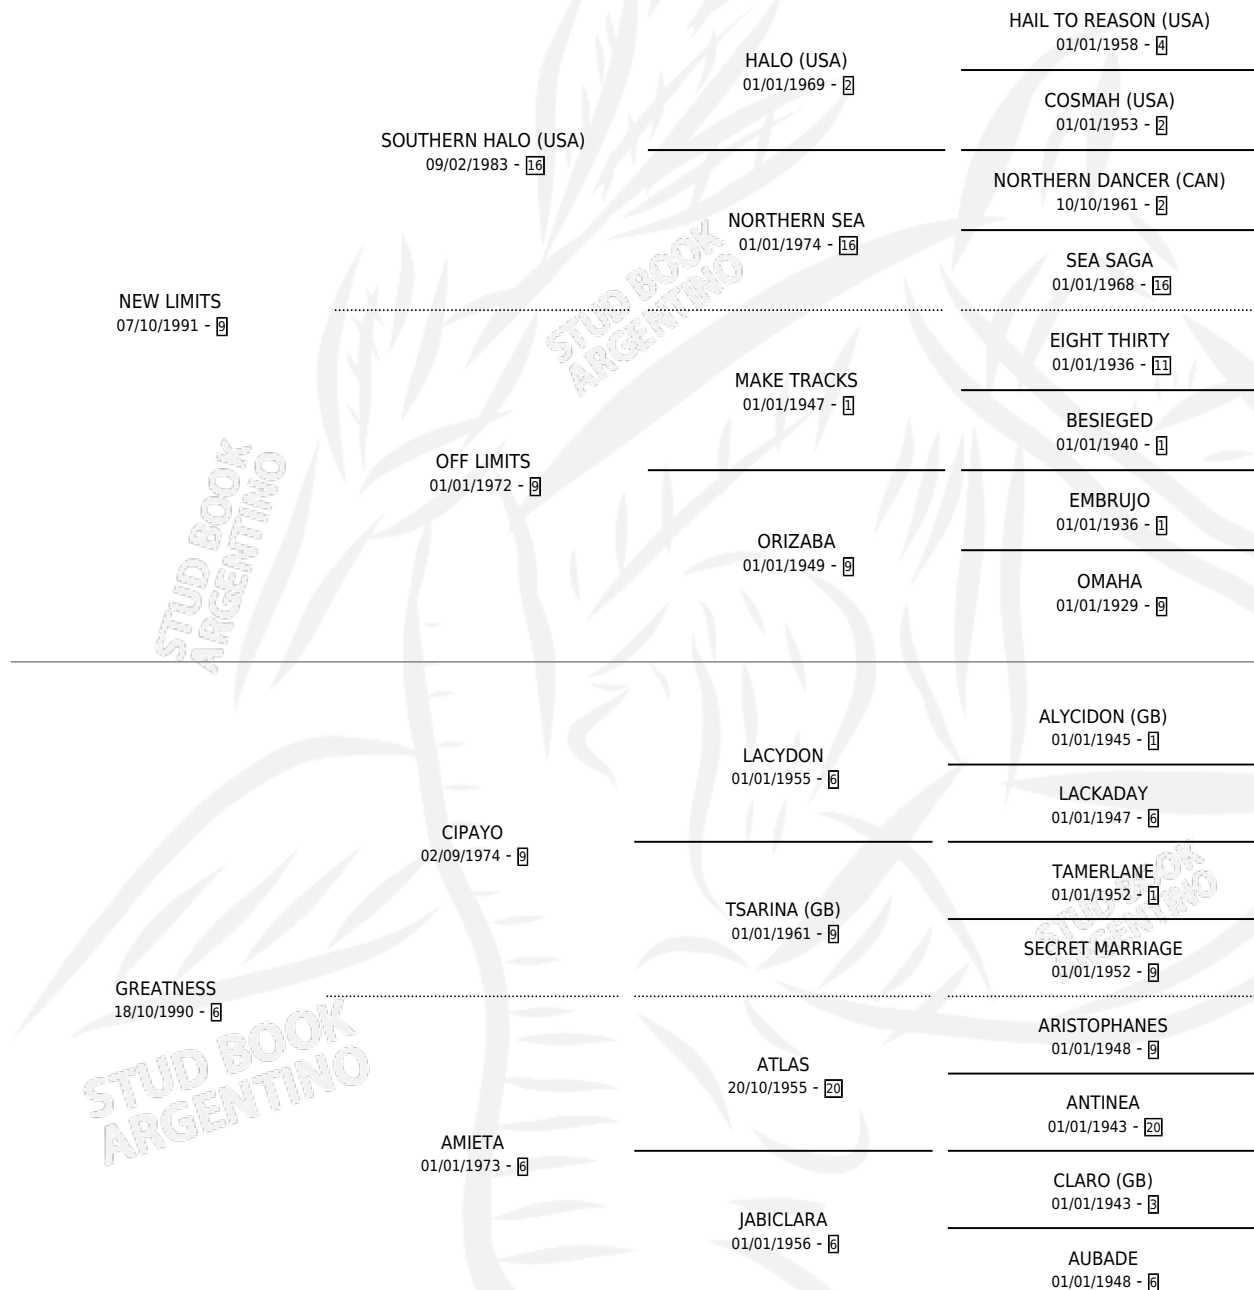

NEW GRETA

por NEW LIMITS y GREATNESS por CIPAYO

Argentina · Hembra · Alazan · SP · 30/10/2005
Familia 6-d · Volumen 39

ESTADO

TIPIFICACIÓN SANGUÍNEA	X
TIPIFICACIÓN POR ADN	✓
PASAPORTE	✓
IDENTIFICACIÓN POR MICROCHIP	X
REPRODUCTOR	✓

Lugar de nacimiento: Facundo Y Federico
Criador: San Benito

~

HIJOS

	MACHOS	HEMBRAS
3 NACIERON	3	0
1 CORRIERON	1	0

SIN ACTUACIONES

PEDIGREE

S

mientos 3 / Efectividad 60.00%

PADRILLO	PRODUCTO	CRIADOR	1ER SERVICIO	ÚLTIMO SERVICIO
EL CARLO	CHARLIE CREEK (M A, 19/08/2014)	ARCANDO AGUSTINA	13/08/2013	17/08/2013
CITY STRIPES	Ø		04/10/2012	06/10/2012
CITY STRIPES	NEW CREEK (M A, 23/09/2012)	ARCANDO AGUSTINA	19/09/2011	04/10/2011
CITY STRIPES	Ø		03/12/2010	30/12/2010
VENITE VOLANDO	DEAR CREEK (M A, 11/11/2010)	ARCANDO AGUSTINA	15/09/2009	13/11/2009