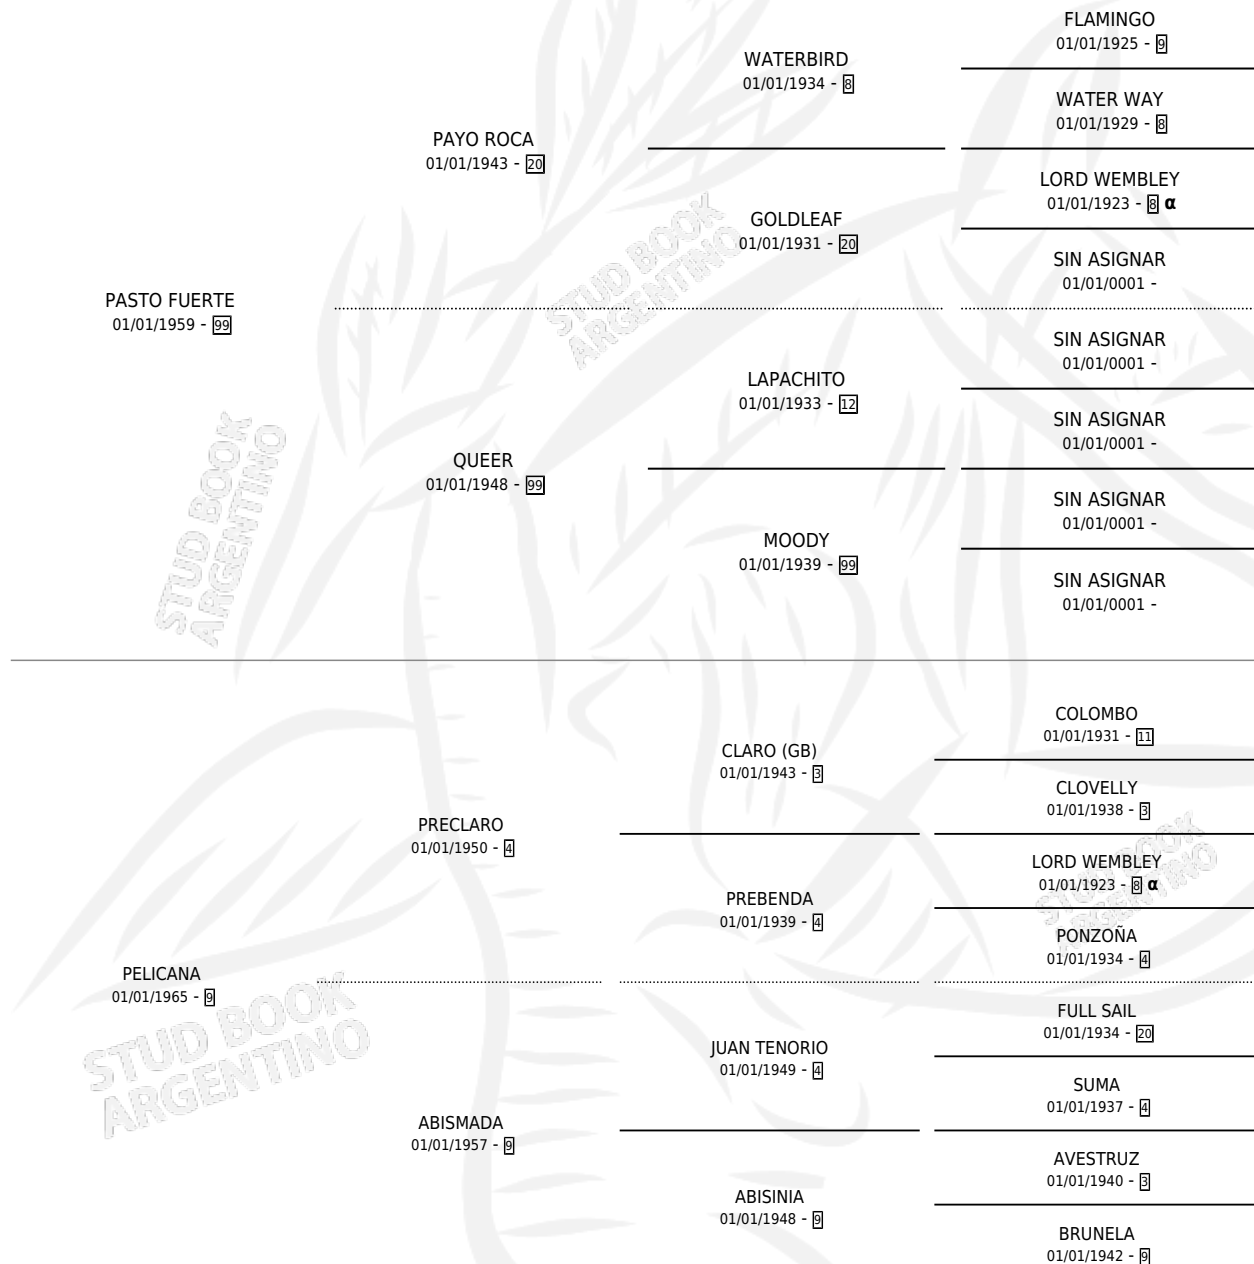

PASTIZALES

por PASTO FUERTE y PELICANA por PRECLARO

Argentina · Macho · Alazan · SP · 01/01/1974
Familia 9-g · Volumen 28

ESTADO

TIPIFICACIÓN SANGUÍNEA	X
TIPIFICACIÓN POR ADN	X
PASAPORTE	X
IDENTIFICACIÓN POR MICROCHIP	X
REPRODUCTOR	✓

Lugar de nacimiento: Campo particular

Criador: Sin dato

~

HIJOS

	MACHOS	HEMBRAS
13 NACIERON	8	5
7 CORRIERON	4	3
5 GANARON	3	2
0 GANADORES CL	0 GANADORES GR	0 GANADORES G1

PEDIGREE

INBREEDING : α