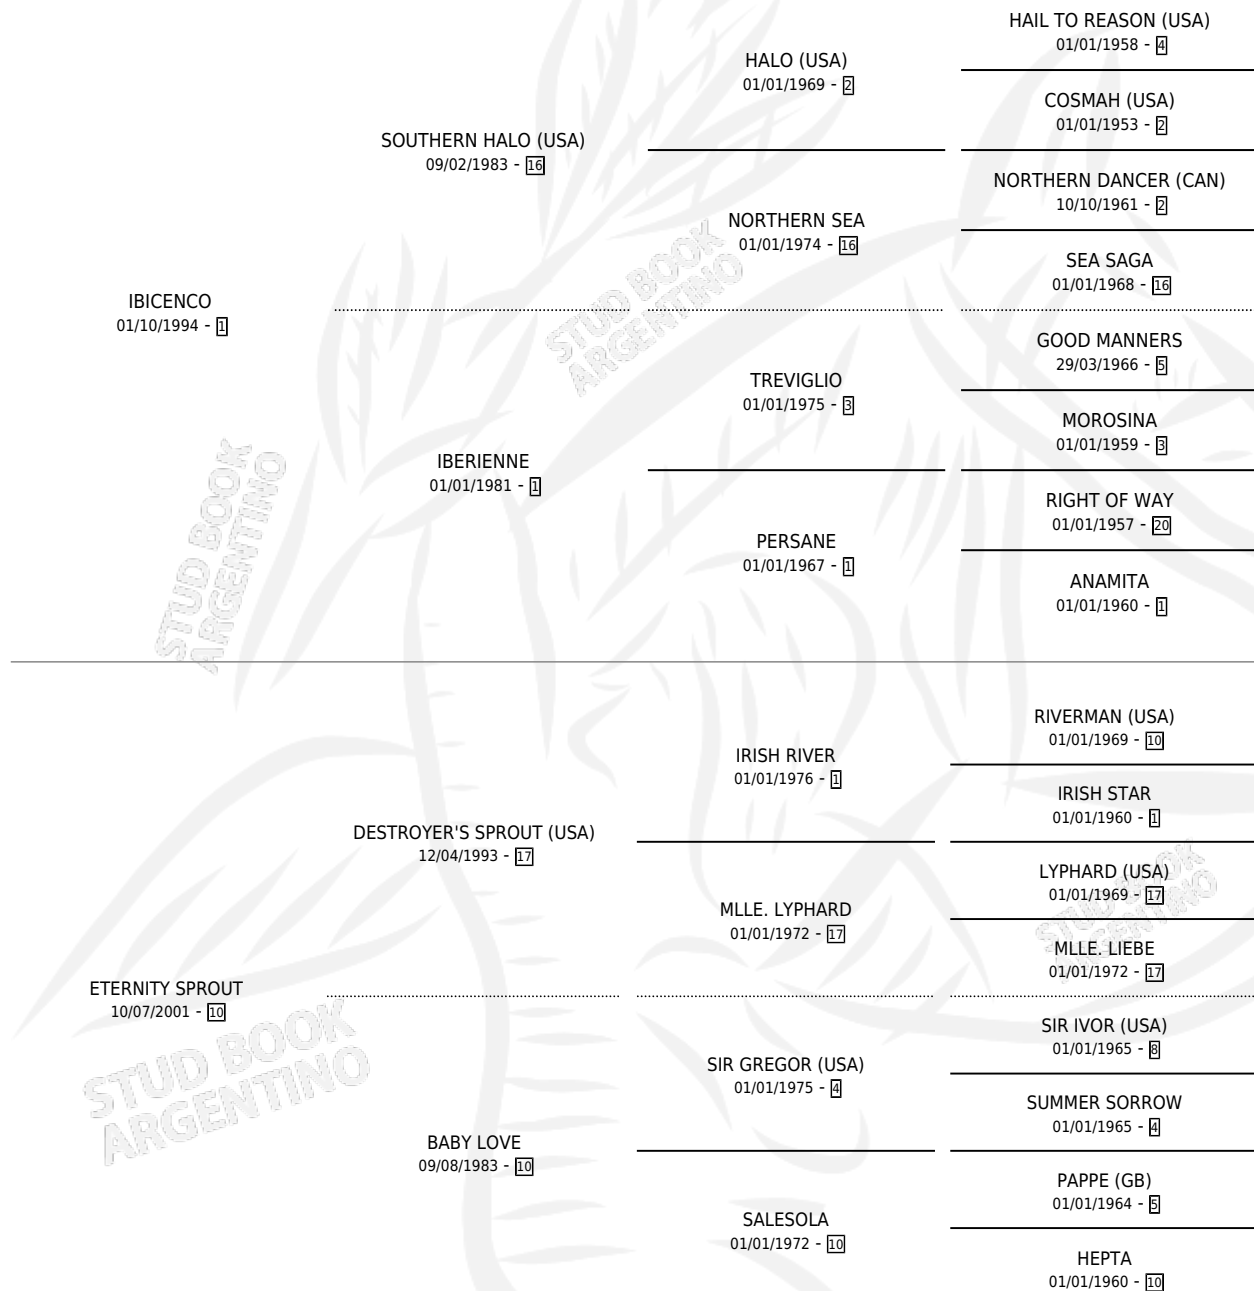

CONHELO SPROUT

por **IBICENCO** y **ETERNITY SPROUT** por **DESTROYER'S SPROUT (USA)**

Argentina · Macho · Zaino · SP · 31/08/2005
Familia 10-a · Volumen 39

ESTADO

TIPIFICACIÓN SANGUÍNEA	X
TIPIFICACIÓN POR ADN	✓
PASAPORTE	X
IDENTIFICACIÓN POR MICROCHIP	X
REPRODUCTOR	X

Lugar de nacimiento: Los Retoños

Criador: Los Retoños

PEDIGREE

CONHELO SPROUT

Datos oficiales del Stud Book Argentino

Documento generado el 15/05/2026

studbook.org.ar