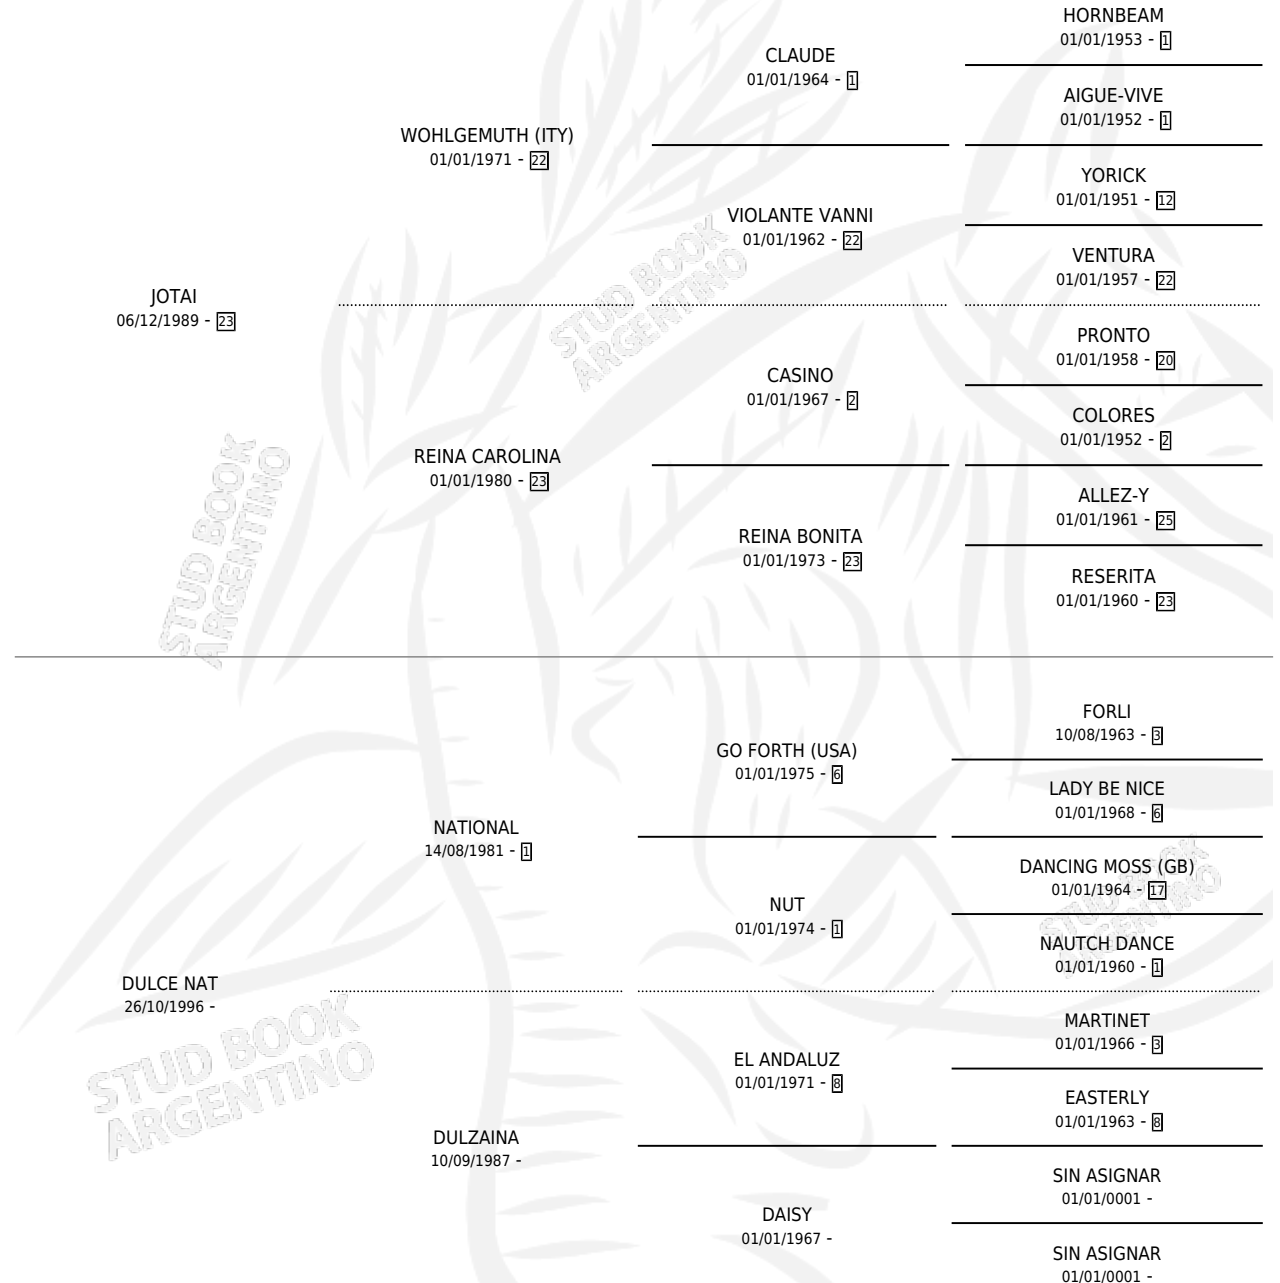

IMPONENTE JOT

por JOTAI y DULCE NAT por NATIONAL

Argentina · Macho · Alazan · SP · 30/09/2005
Familia · Volumen 39

ESTADO

TIPIFICACIÓN SANGUÍNEA	X
TIPIFICACIÓN POR ADN	✓
PASAPORTE	X
IDENTIFICACIÓN POR MICROCHIP	X
REPRODUCTOR	X

Lugar de nacimiento: Santa Fe

Criador: Sin dato

PEDIGREE

IMPONENTE JOT

Datos oficiales del Stud Book Argentino

Documento generado el 06/05/2026

studbook.org.ar