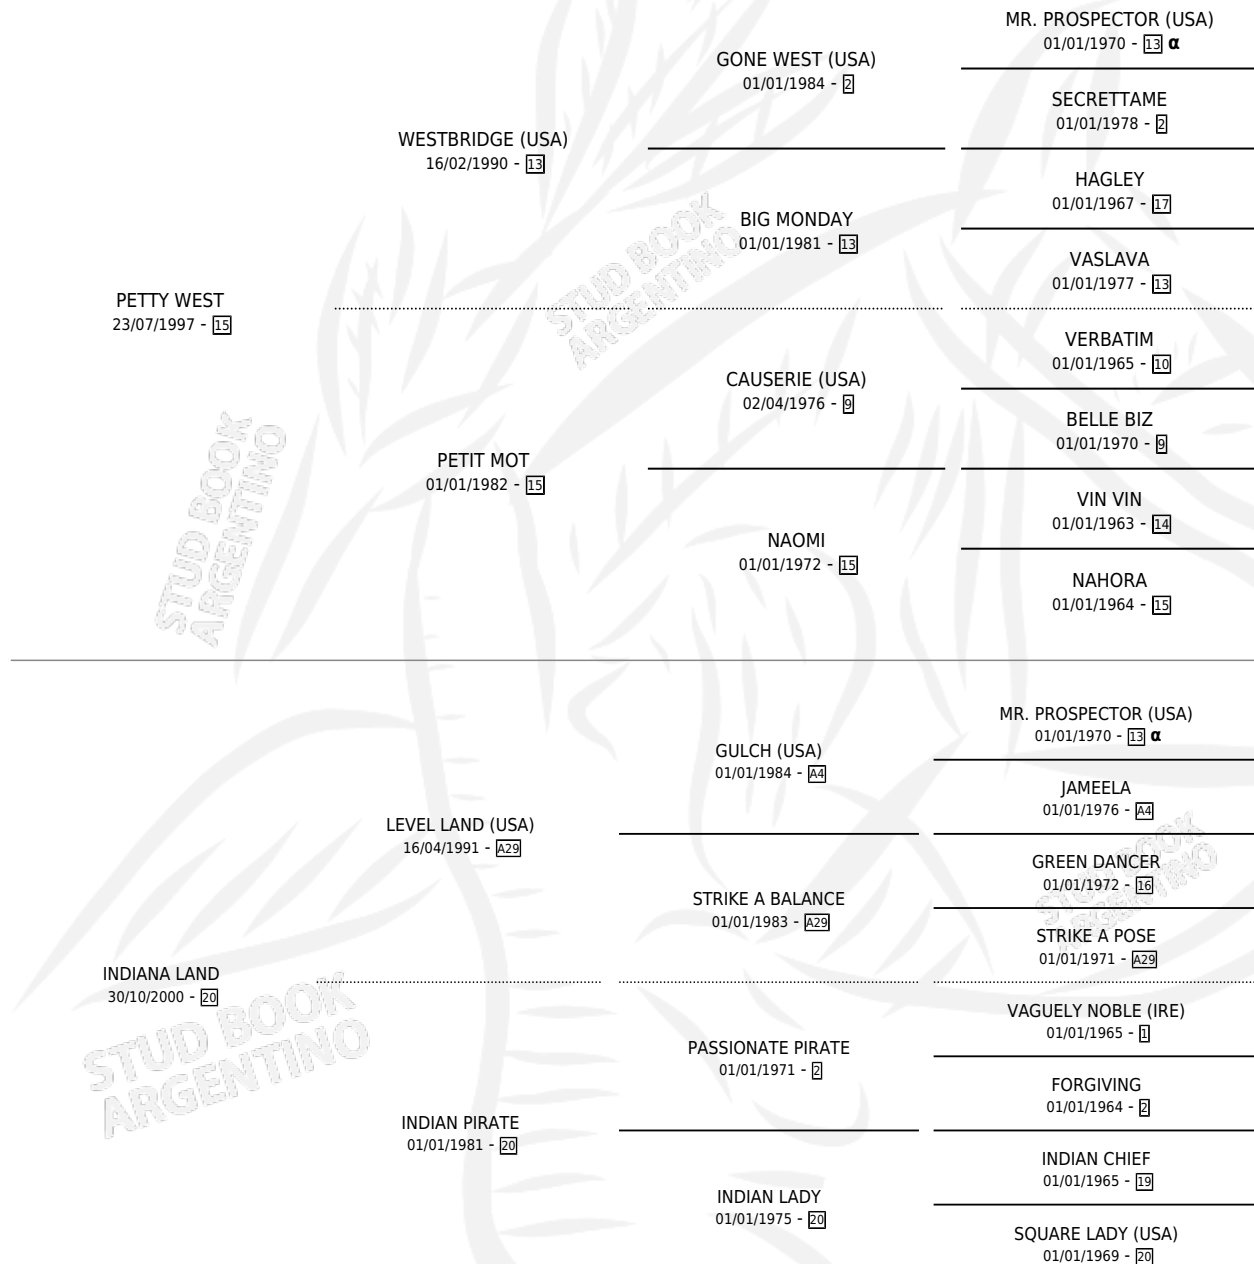

INDIO PAMPEANO

por **PETTY WEST** y **INDIANA LAND** por **LEVEL LAND (USA)**

Argentina · Macho · Alazan · SP · 27/09/2005
Familia 20 · Volumen 39

ESTADO

TIPIFICACIÓN SANGUÍNEA	X
TIPIFICACIÓN POR ADN	✓
PASAPORTE	X
IDENTIFICACIÓN POR MICROCHIP	X
REPRODUCTOR	X

Lugar de nacimiento: Euzkadi

Criador: El Bendito

PEDIGREE

INBREEDING : α

INDIO PAMPEANO

Datos oficiales del Stud Book Argentino

Documento generado el 12/05/2026

studbook.org.ar