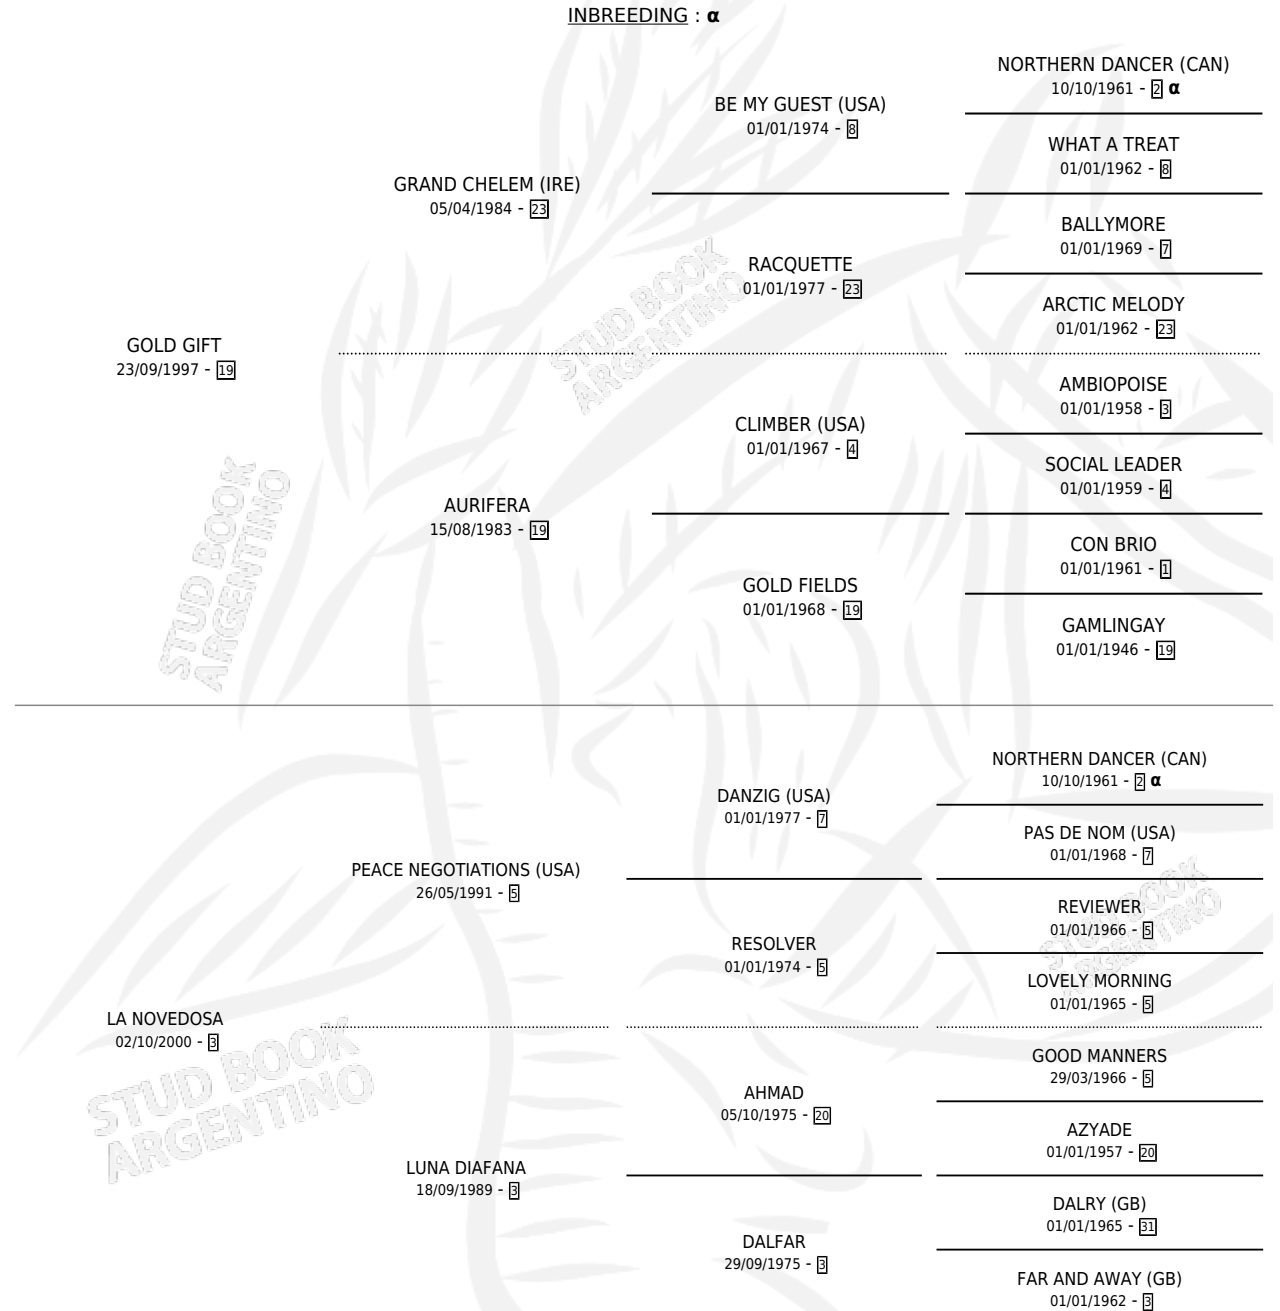

NOVEDOSA GOLD

por GOLD GIFT y LA NOVEDOSA por PEACE
NEGOTIATIONS (USA)

Argentina · Hembra · Zaino · SP · 26/09/2005
Familia 3-e · Volumen 39

ESTADO

TIPIFICACIÓN SANGUÍNEA	X
TIPIFICACIÓN POR ADN	✓
PASAPORTE	X
IDENTIFICACIÓN POR MICROCHIP	X
REPRODUCTOR	X

Lugar de nacimiento: Euzkadi

Criador: Helguera Bergez Alejandro

PEDIGREE

INBREEDING : α

CAMPAÑA

Solo carreras oficiales de Argentina

POR EDAD

EDAD	CC	1°	2°	3°	4°	5°	NP	CLC	CLG	CLCG1	CLGG1	IMPORTE	GANANCIA / CC
4 AÑOS	5	0	1	1	1	0	2	0	0	0	0	\$16,250	\$3,250
5 AÑOS	1	1	0	0	0	0	0	0	0	0	0	\$19,000	\$19,000
TOTALES	6	1	1	1	1	0	2	0	0	0	0	\$35,250	\$5,875
%		16.7%	16.7%	16.7%	16.7%	0.0%	33.3%	0.0%	0.0%	0.0%	0.0%		

Ganadora en San Isidro - \$35,250, a los 5 años.

POR DISTANCIA

HIPODROMO	CC	1°	2°	3°	4°	5°	NP	CLC	CLG	CLCG1	CLGG1	IMPORTE
SAN ISIDRO	6	1	1	1	1	0	2	0	0	0	0	\$35,250
1600 MTS	3	1	0	1	1	0	0	0	0	0	0	\$26,500
1400 MTS	3	0	1	0	0	0	2	0	0	0	0	\$8,750