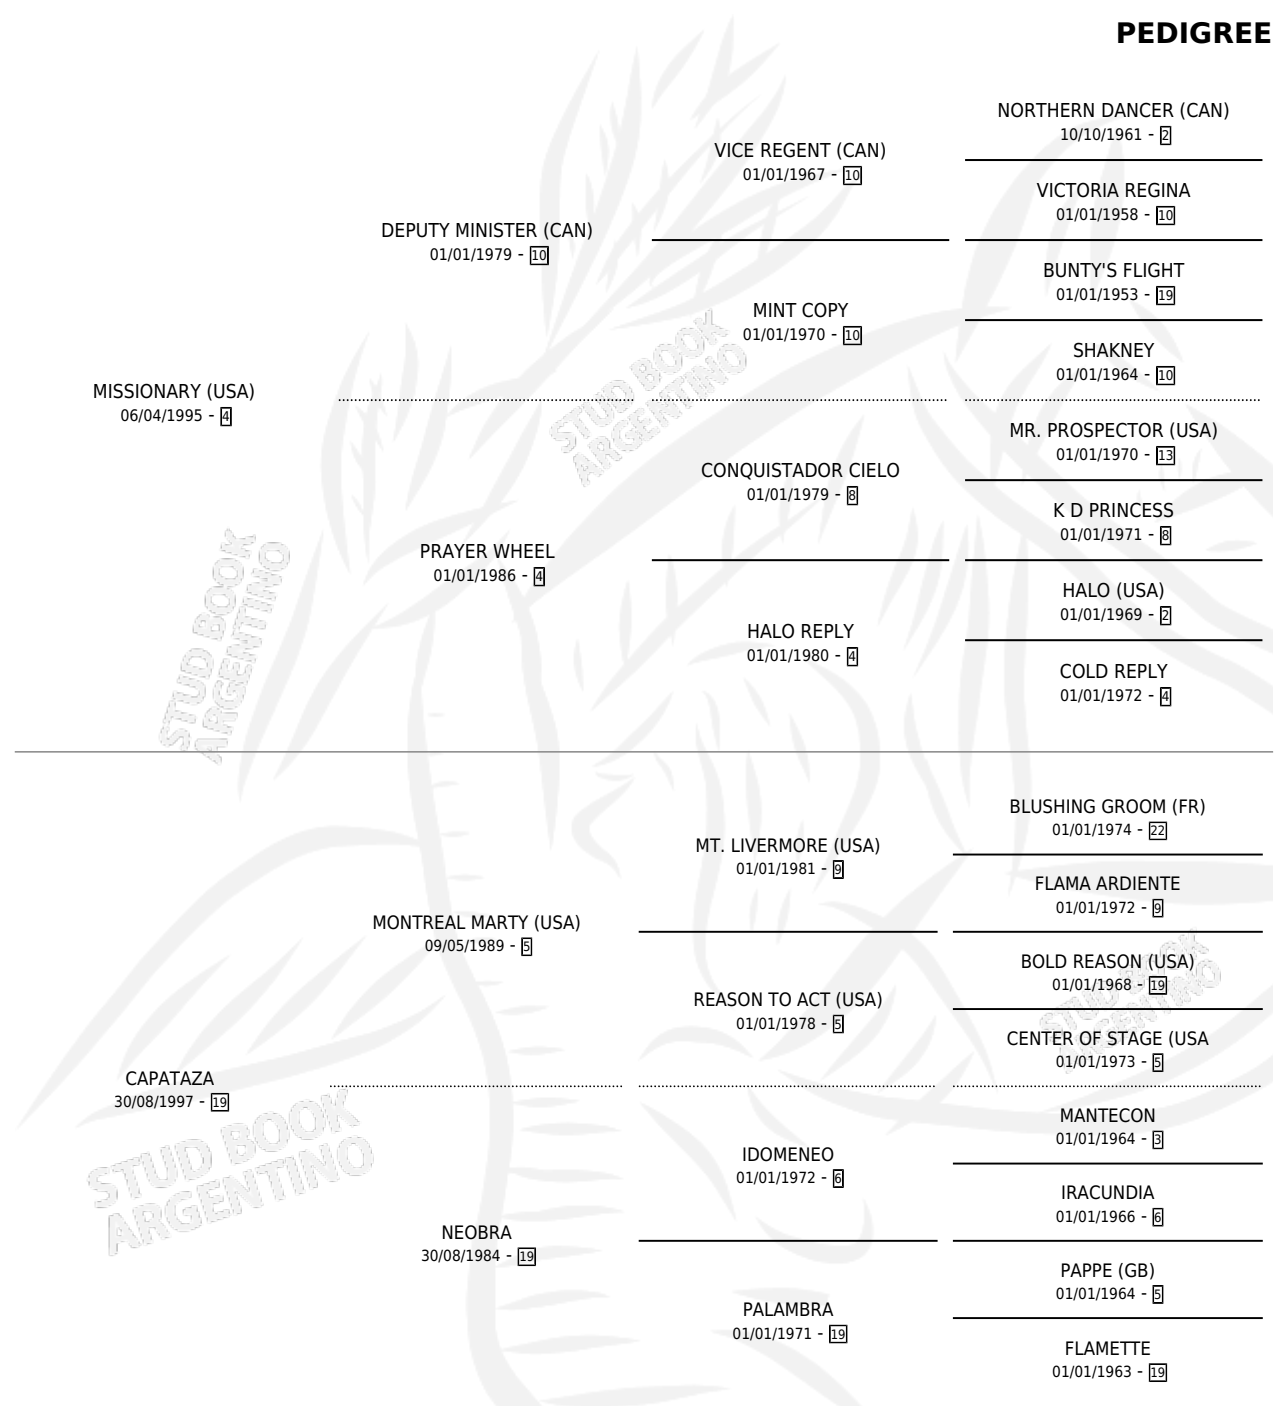

CAPITANEA

por MISSIONARY (USA) y CAPATAZA por MONTREAL MARTY (USA)

Argentina · Hembra · Alazan · SP · 09/10/2005
Familia 19 · Volumen 39

ESTADO

TIPIFICACIÓN SANGUÍNEA	X
TIPIFICACIÓN POR ADN	✓
PASAPORTE	X
IDENTIFICACIÓN POR MICROCHIP	X
REPRODUCTOR	X

Lugar de nacimiento: Las Camelias
Criador: Nicodemo Hector Domingo

PEDIGREE