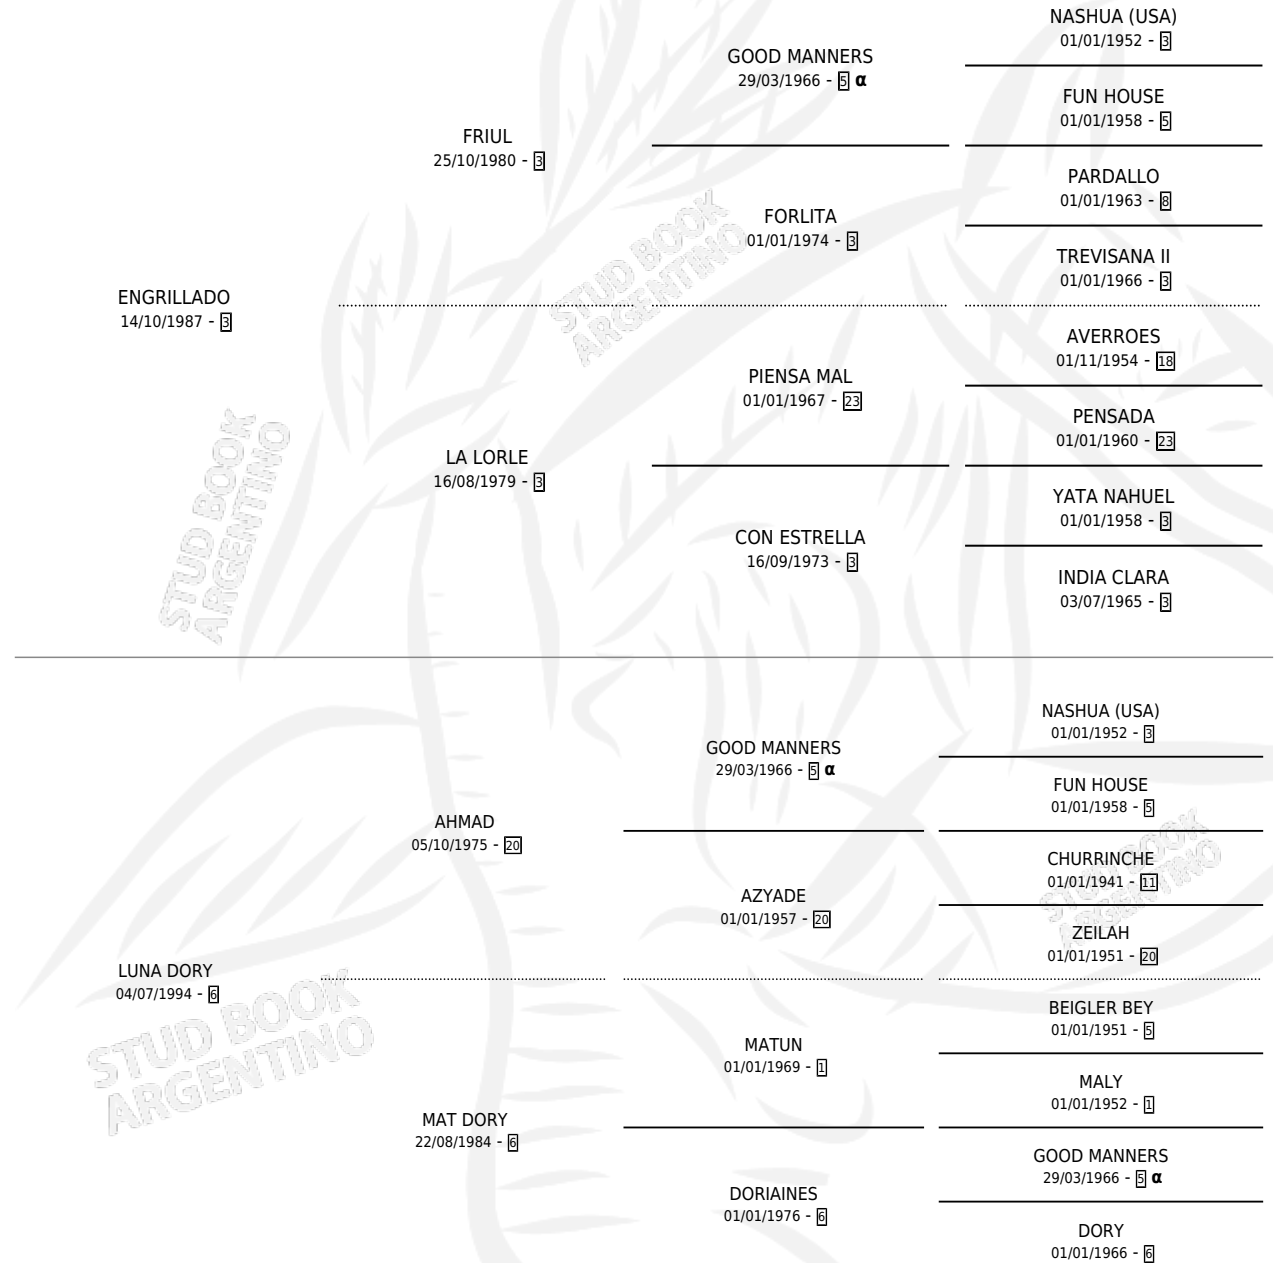

GRILLO DORADO

por ENGRILLADO y LUNA DORY por AHMAD

Argentina · Macho · Zaino Negro · SP · 20/10/2005
Familia 6-a · Volumen 39

ESTADO

TIPIFICACIÓN SANGUÍNEA	X
TIPIFICACIÓN POR ADN	✓
PASAPORTE	X
IDENTIFICACIÓN POR MICROCHIP	X
REPRODUCTOR	X

Lugar de nacimiento: Melincue

Criador: Melincue

PEDIGREE

INBREEDING : α

CAMPAÑA

Solo carreras oficiales de Argentina

POR EDAD

EDAD	CC	1°	2°	3°	4°	5°	NP	CLC	CLG	CLCG1	CLGG1	IMPORTE	GANANCIA / CC
4 AÑOS	12	1	2	0	3	1	5	0	0	0	0	\$34,100	\$2,842
5 AÑOS	4	2	0	0	0	0	2	0	0	0	0	\$34,000	\$8,500
TOTALES	16	3	2	0	3	1	7	0	0	0	0	\$68,100	\$4,256
%		18.8%	12.5%	0.0%	18.8%	6.3%	43.8%	0.0%	0.0%	0.0%	0.0%		

Ganador de 3 carreras en San Isidro y Palermo - \$68,100, a los 4 y 5 años.

POR DISTANCIA

HIPODROMO	CC	1°	2°	3°	4°	5°	NP	CLC	CLG	CLCG1	CLGG1	IMPORTE
SAN ISIDRO	6	2	0	0	2	0	2	0	0	0	0	\$37,500
1200 MTS	3	2	0	0	0	0	1	0	0	0	0	\$34,000
1400 MTS	2	0	0	0	1	0	1	0	0	0	0	\$2,000
1600 MTS	1	0	0	0	1	0	0	0	0	0	0	\$1,500
PALERMO	10	1	2	0	1	1	5	0	0	0	0	\$30,600
1600 MTS	3	0	0	0	0	0	3	0	0	0	0	\$0
1400 MTS	7	1	2	0	1	1	2	0	0	0	0	\$30,600