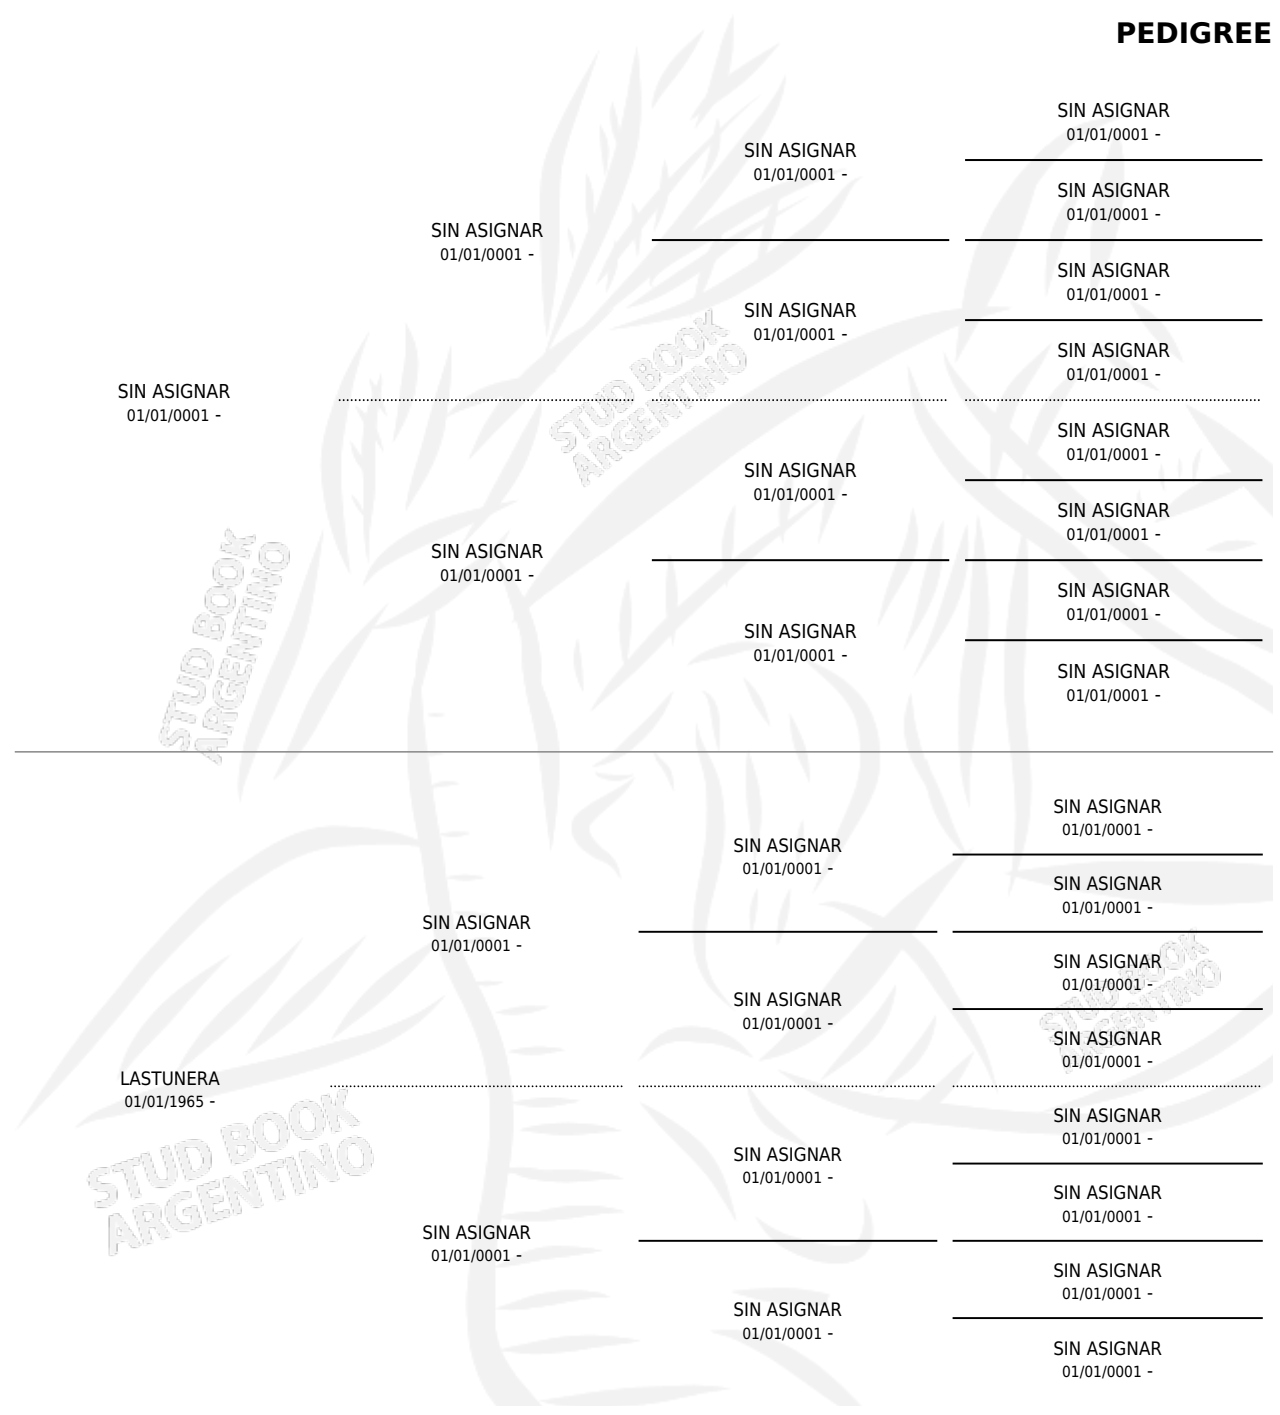

SUS-TUNITA

PEDIGREE

por SIN ASIGNAR y LASTUNERA por SIN ASIGNAR

Argentina · Hembra · Alazan · SP · 01/01/1974
Familia · Volumen 28

ESTADO

| | |
|------------------------------|---|
| TIPIFICACIÓN SANGUÍNEA | X |
| TIPIFICACIÓN POR ADN | X |
| PASAPORTE | X |
| IDENTIFICACIÓN POR MICROCHIP | X |
| REPRODUCTOR | ✓ |

Lugar de nacimiento: Campo particular

Criador: Sin dato

~

HIJOS

| | MACHOS | HEMBRAS |
|-----------------|--------|---------|
| 1 NACIERON | 1 | 0 |
| SIN ACTUACIONES | | |

S

mientos 1 / Efectividad 33.33%

| PADRILLO | PRODUCTO | CRIADOR | 1ER SERVICIO | ÚLTIMO SERVICIO |
|--|------------------------------|----------|--------------|-----------------|
| CHINGOLO | ∅ | | 11/08/1987 | 11/08/1987 |
| CHINGOLO | ∅ | | 31/12/1986 | 31/12/1986 |
| Datos oficiales del Stud Book Argentino | | | | |
| BOMBARDIER (USA) | MUY ARIANO (M Z, 22/05/1985) | SIN DATO | | |