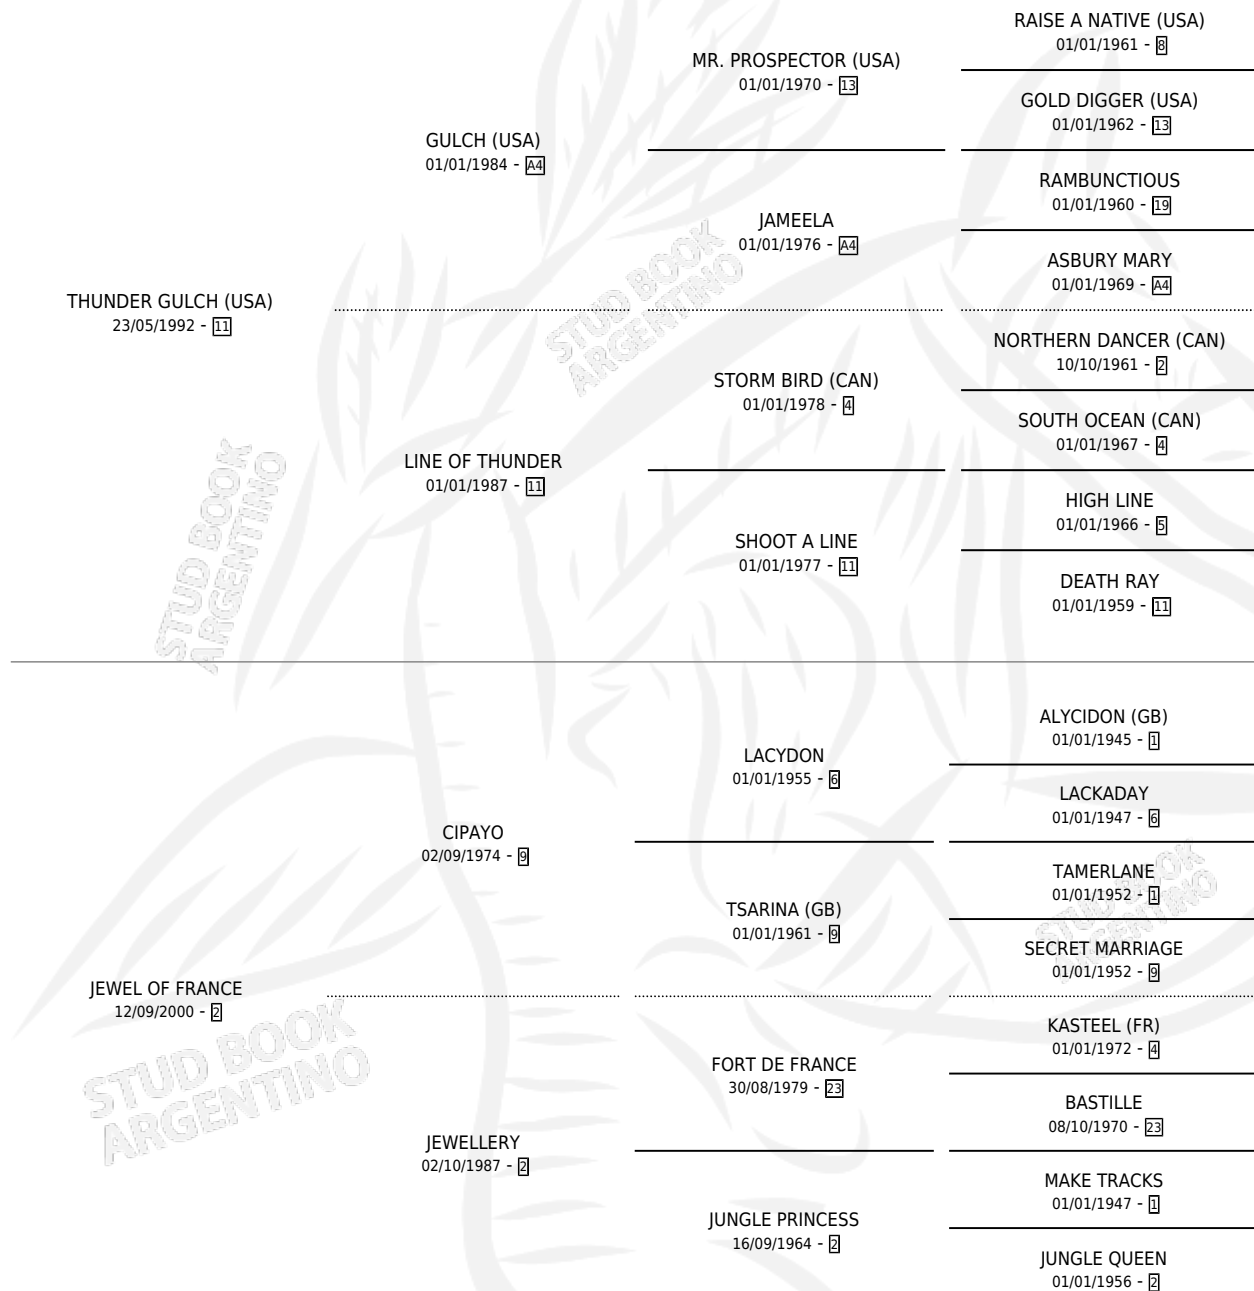

Lugar de nacimiento: La Esperanza

Criador: Castro Palhares Filho Paulo Cesar Peixoto

~

HIJOS

	MACHOS	HEMBRAS
3 NACIERON	2	1
1 CORRIERON	0	1
1 GANARON	0	1

0	0	0
GANADORES CL	GANADORES GR	GANADORES G1

PEDIGREE