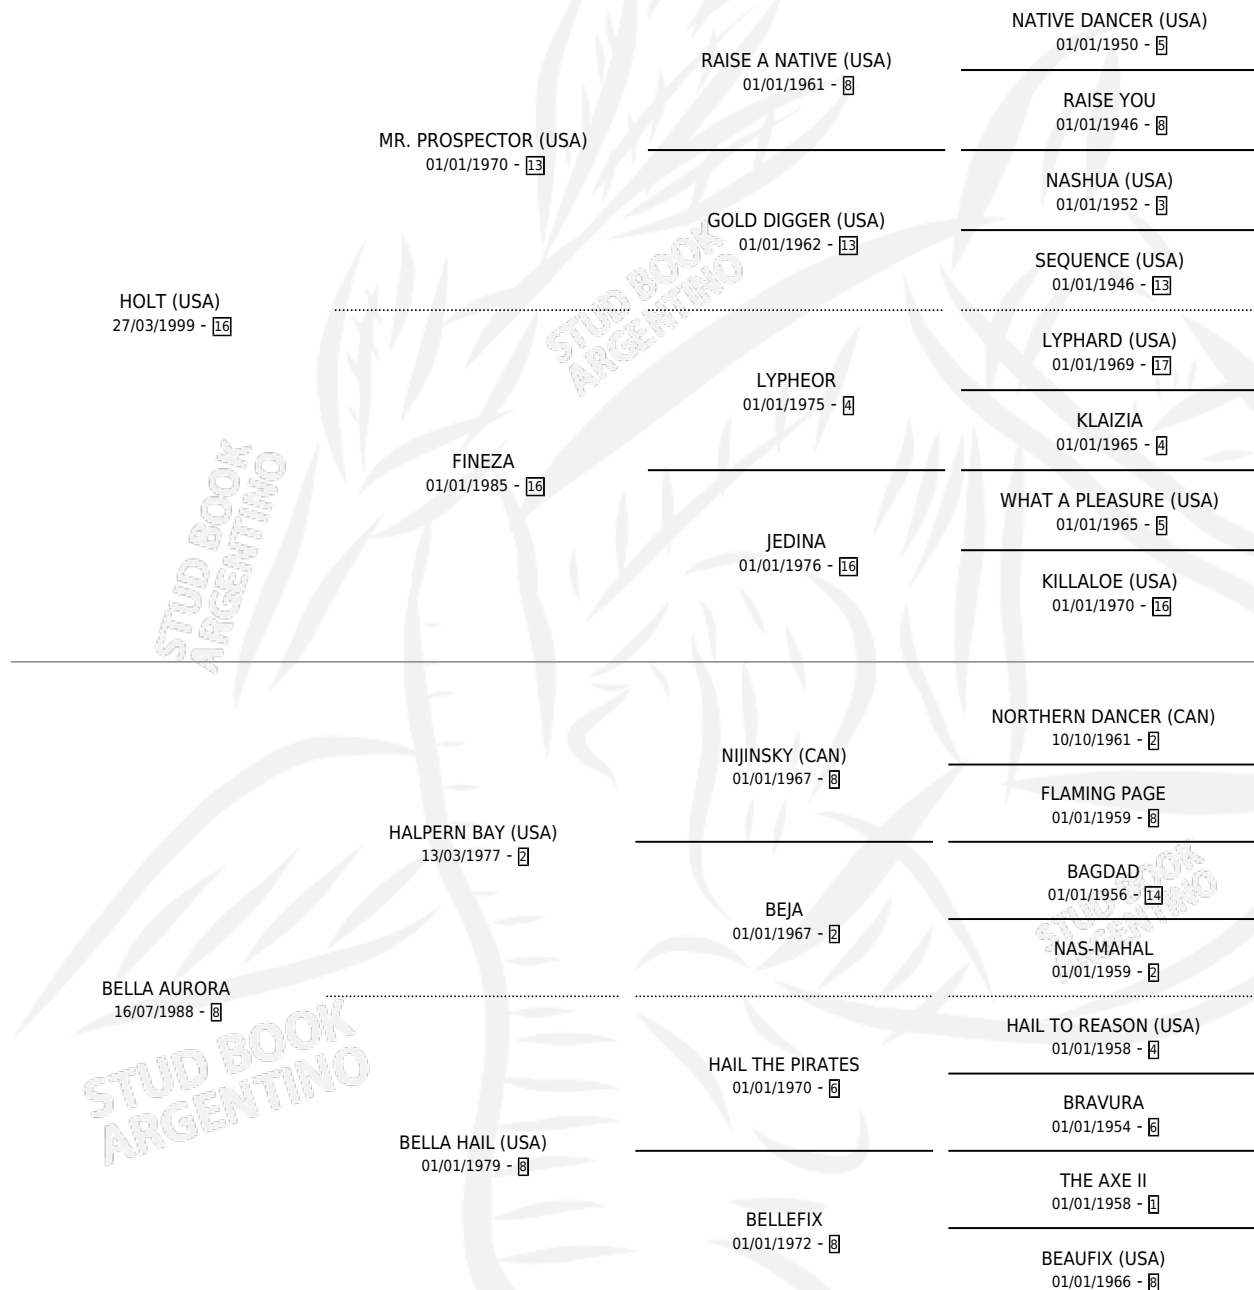

LA PINCEN

por **HOLT (USA)** y **BELLA AURORA** por **HALPERN BAY (USA)**

Argentina · Hembra · Zaino · SP · 08/10/2005
Familia 8-h · Volumen 39

ESTADO

TIPIFICACIÓN SANGUÍNEA	X
TIPIFICACIÓN POR ADN	✓
PASAPORTE	X
IDENTIFICACIÓN POR MICROCHIP	X
REPRODUCTOR	X

Lugar de nacimiento: Abra El Hinojo
Criador: Sin dato

PEDIGREE

CAMPAÑA

Solo carreras oficiales de Argentina

POR EDAD

EDAD	CC	1°	2°	3°	4°	5°	NP	CLC	CLG	CLCG1	CLGG1	IMPORTE	GANANCIA / CC
3 AÑOS	2	0	0	0	0	0	2	0	0	0	0	\$0	\$0
4 AÑOS	9	0	3	0	0	0	6	0	0	0	0	\$13,300	\$1,478
5 AÑOS	8	1	0	0	0	1	6	0	0	0	0	\$15,650	\$1,956
6 AÑOS	2	0	0	0	0	0	2	0	0	0	0	\$0	\$0
TOTALES	21	1	3	0	0	1	16	0	0	0	0	\$28,950	\$1,379
%		4.8%	14.3%	0.0%	0.0%	4.8%	76.2%	0.0%	0.0%	0.0%	0.0%		