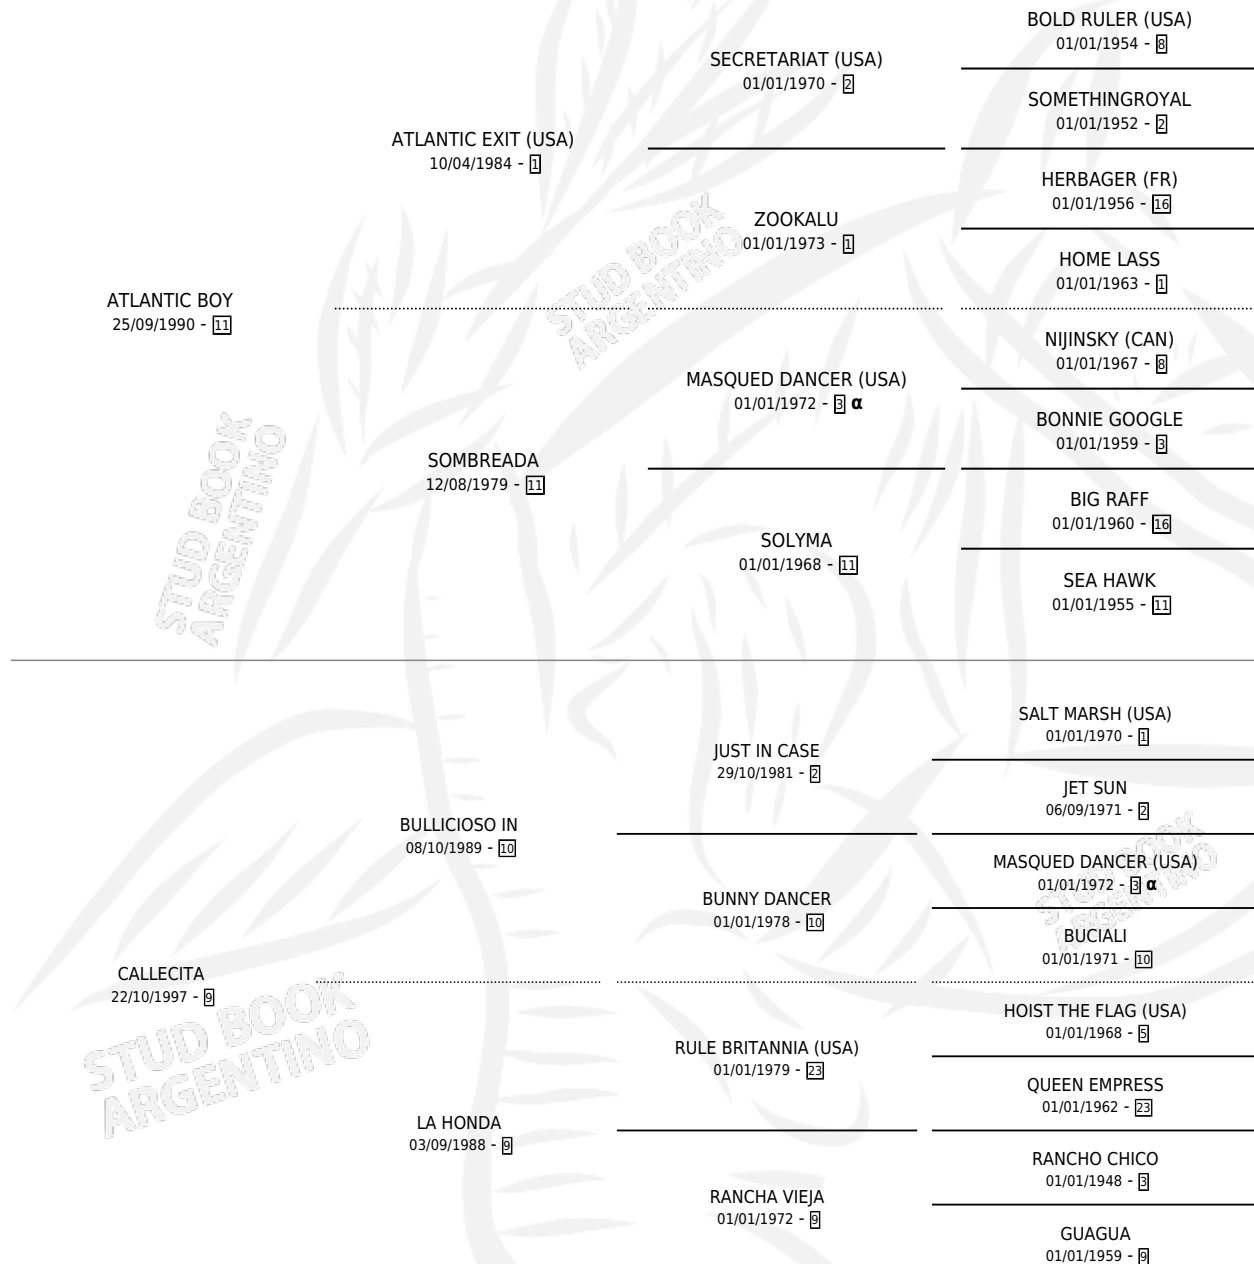

PALEONTOLOGICA

por ATLANTIC BOY y CALLECITA por BULLICIOSO IN

Argentina · Hembra · Rosillo · SP · 28/09/2005
Familia 9-h · Volumen 39

ESTADO

TIPIFICACIÓN SANGUÍNEA	X
TIPIFICACIÓN POR ADN	✓
PASAPORTE	X
IDENTIFICACIÓN POR MICROCHIP	X
REPRODUCTOR	✓

Lugar de nacimiento: Hitapuan

Criador: Hitapuan

~

HIJOS

	MACHOS	HEMBRAS
3 NACIERON	2	1
3 CORRIERON	2	1

SIN ACTUACIONES

PEDIGREE

INBREEDING : α

CAMPAÑA

Solo carreras oficiales de Argentina

POR EDAD

EDAD	CC	1°	2°	3°	4°	5°	NP	CLC	CLG	CLCG1	CLGG1	IMPORTE	GANANCIA / CC
3 AÑOS	4	0	0	0	0	0	4	0	0	0	0	\$0	\$0
TOTALES	4	0	0	0	0	0	4	0	0	0	0	\$0	\$0
%		0.0%	0.0%	0.0%	0.0%	0.0%	100%	0.0%	0.0%	0.0%	0.0%		