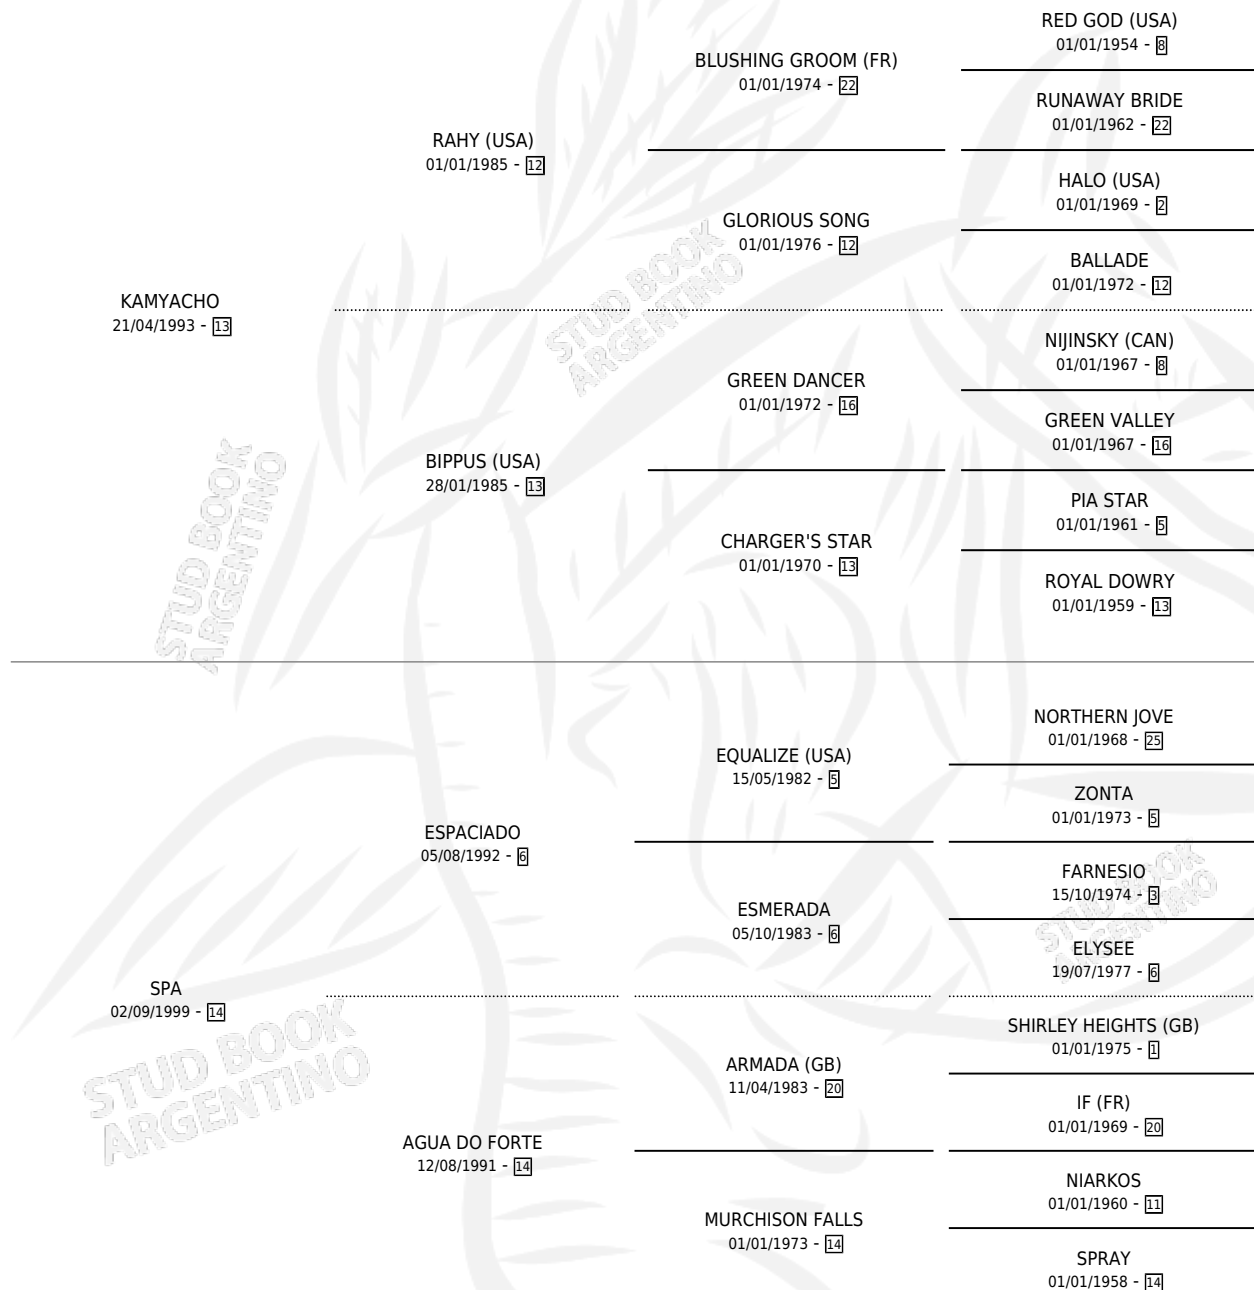

KAMY ESCANDON

por KAMYACHO y SPA por ESPACIADO

Argentina · Macho · Zaino Negro · SP · 23/10/2005
Familia 14-e · Volumen 39

ESTADO

TIPIFICACIÓN SANGUÍNEA	X
TIPIFICACIÓN POR ADN	✓
PASAPORTE	X
IDENTIFICACIÓN POR MICROCHIP	X
REPRODUCTOR	X

Lugar de nacimiento: El Entrerriano

Criador: Sin dato

PEDIGREE