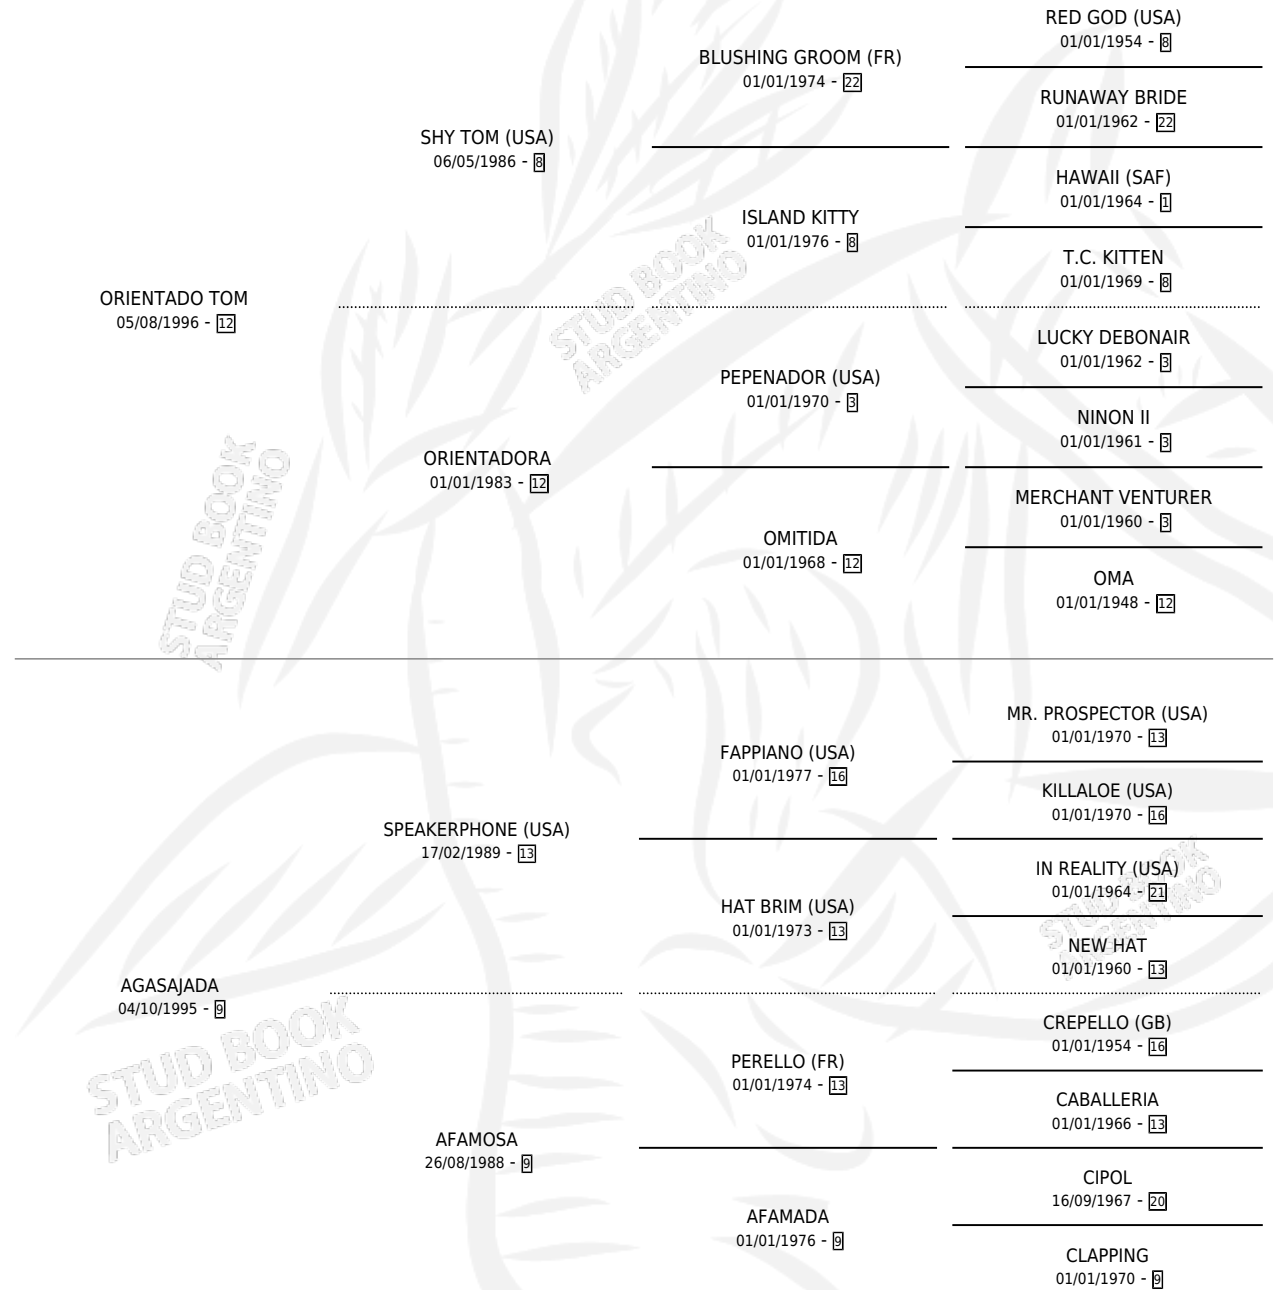

AGARRADITA

por **ORIENTADO TOM** y **AGASAJADA** por **SPEAKERPHONE (USA)**

Argentina · Hembra · Alazan · SP · 01/10/2005
Familia 9-h · Volumen 39

ESTADO

TIPIFICACIÓN SANGUÍNEA	X
TIPIFICACIÓN POR ADN	✓
PASAPORTE	✓
IDENTIFICACIÓN POR MICROCHIP	X
REPRODUCTOR	X

Lugar de nacimiento: La Biznaga
Criador: Alentue

PEDIGREE

AGARRADITA

Datos oficiales del Stud Book Argentino

Documento generado el 12/05/2026

studbook.org.ar