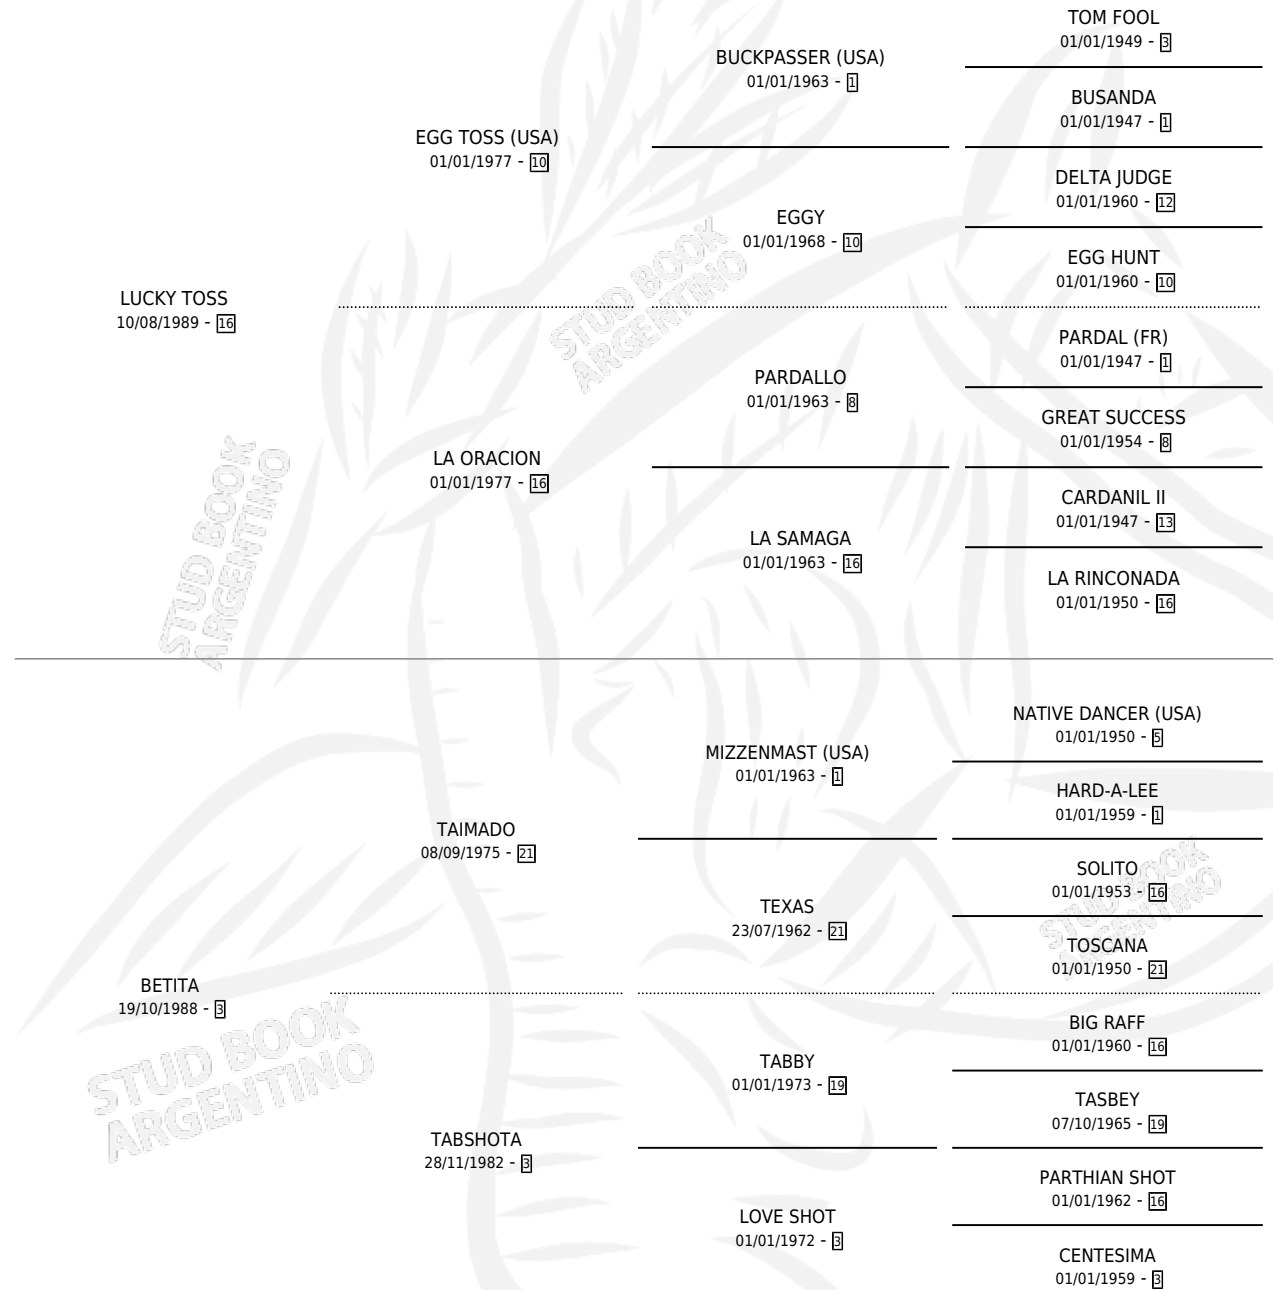

BETASSA

por LUCKY TOSS y BETITA por TAIMADO

Argentina · Hembra · Zaino Doradillo · SP · 07/10/2005
Familia 3-n · Volumen 39

ESTADO

TIPIFICACIÓN SANGUÍNEA	X
TIPIFICACIÓN POR ADN	✓
PASAPORTE	X
IDENTIFICACIÓN POR MICROCHIP	X
REPRODUCTOR	X

Lugar de nacimiento: Beclajor

Criador: Beclajor

PEDIGREE