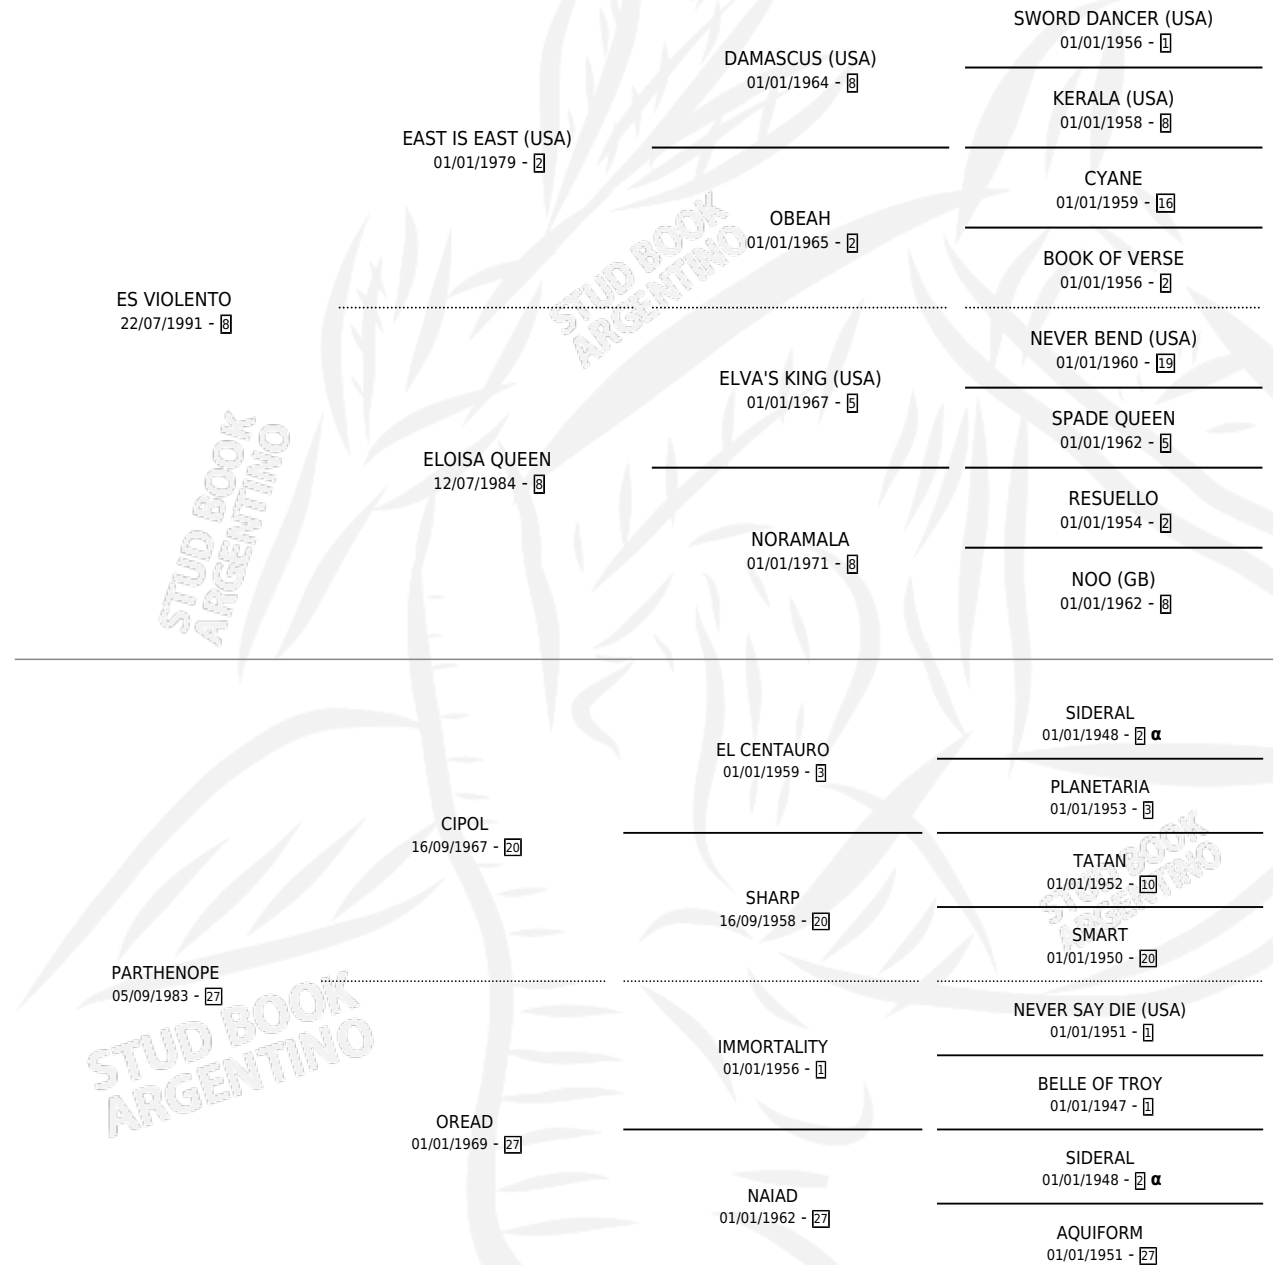

# PARTHE VIOLENTA

por **ES VIOLENTO** y **PARTHENOPE** por **CIPOL**

Argentina · Hembra · Zaino Doradillo · SP · 03/10/2005  
Familia 27-a · Volumen 39

## ESTADO

TIPIFICACIÓN SANGUÍNEA	X
TIPIFICACIÓN POR ADN	✓
PASAPORTE	X
IDENTIFICACIÓN POR MICROCHIP	X
REPRODUCTOR	X

**Lugar de nacimiento:** Beclajor

**Criador:** Beclajor

## PEDIGREE

INBREEDING : α