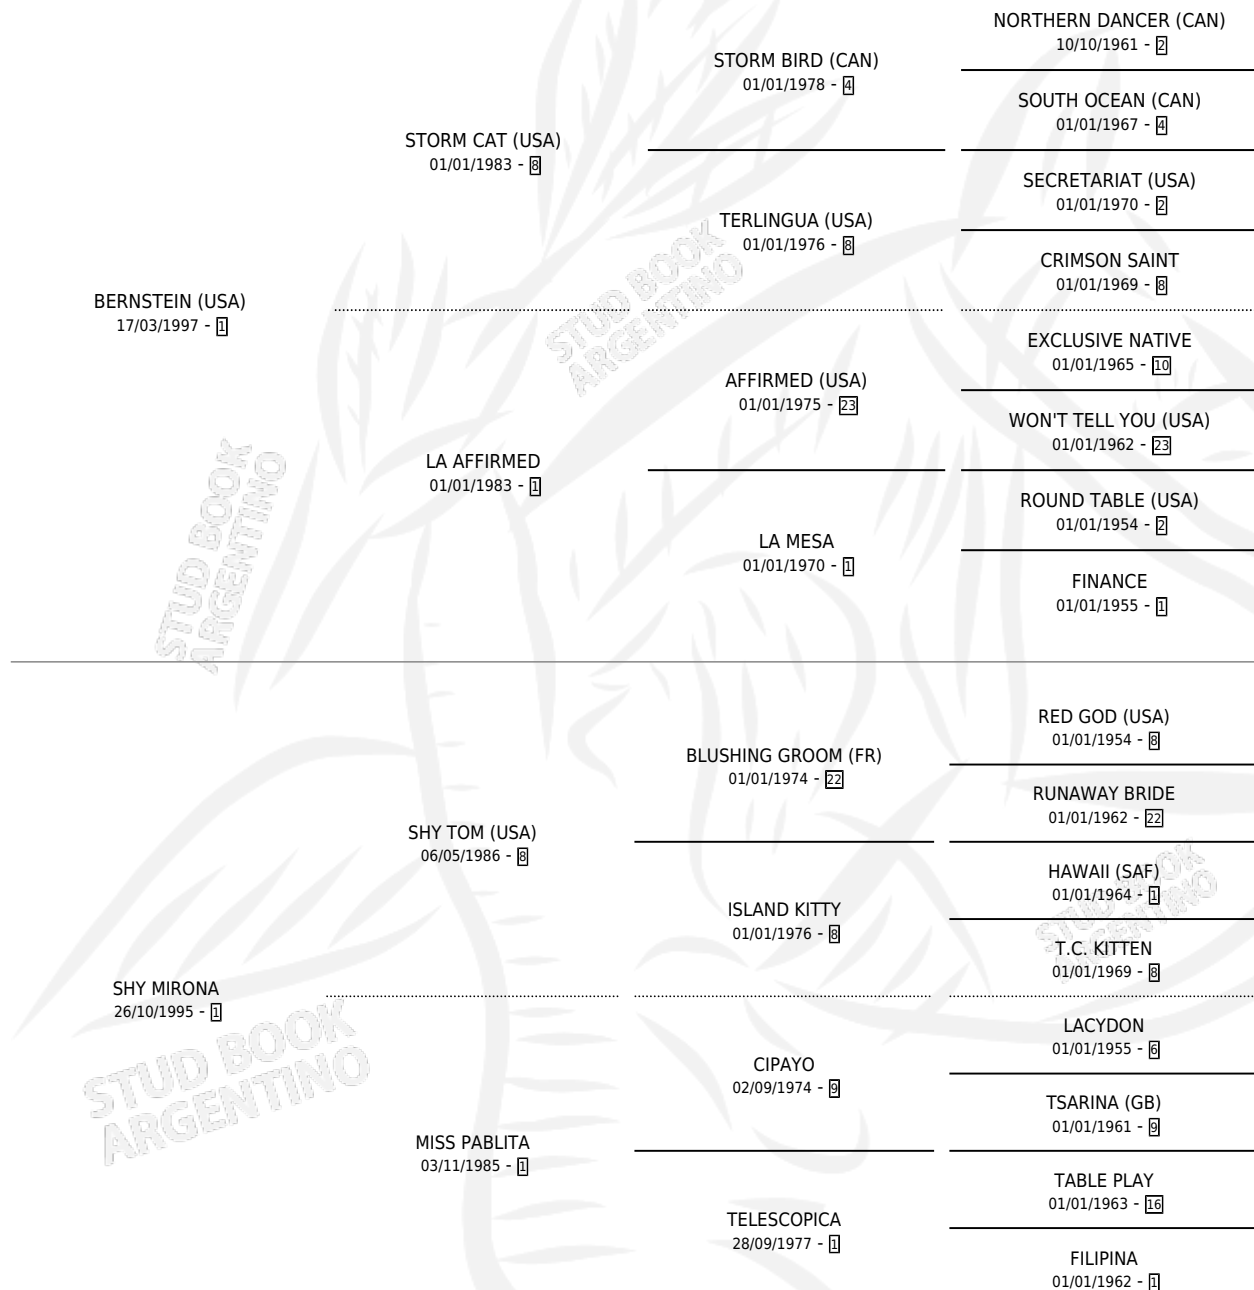

STORMY MIRANDA

por **BERNSTEIN (USA)** y **SHY MIRONA** por **SHY TOM (USA)**

Argentina · Hembra · Zaino Doradillo · SP · 18/10/2005
Familia 1-s · Volumen 39

ESTADO

TIPIFICACIÓN SANGUÍNEA	X
TIPIFICACIÓN POR ADN	✓
PASAPORTE	X
IDENTIFICACIÓN POR MICROCHIP	X
REPRODUCTOR	✓

Lugar de nacimiento: La Biznaga

Criador: La Biznaga

~

HIJOS

	MACHOS	HEMBRAS
7 NACIERON	2	5
6 CORRIERON	1	5
5 GANARON	1	4

2	1	0
GANADORES CL	GANADORES GR	GANADORES G1

PEDIGREE

CAMPAÑA

Solo carreras oficiales de Argentina

POR EDAD

EDAD	CC	1°	2°	3°	4°	5°	NP	CLC	CLG	CLCG1	CLGG1	IMPORTE	GANANCIA / CC
2 AÑOS	2	0	0	0	1	1	0	0	0	0	0	\$5,000	\$2,500
3 AÑOS	10	1	3	2	1	2	1	0	0	0	0	\$65,555	\$6,556
TOTALES	12	1	3	2	2	3	1	0	0	0	0	\$70,555	\$5,880
%		8.3%	25.0%	16.7%	16.7%	25.0%	8.3%	0.0%	0.0%	0.0%	0.0%		