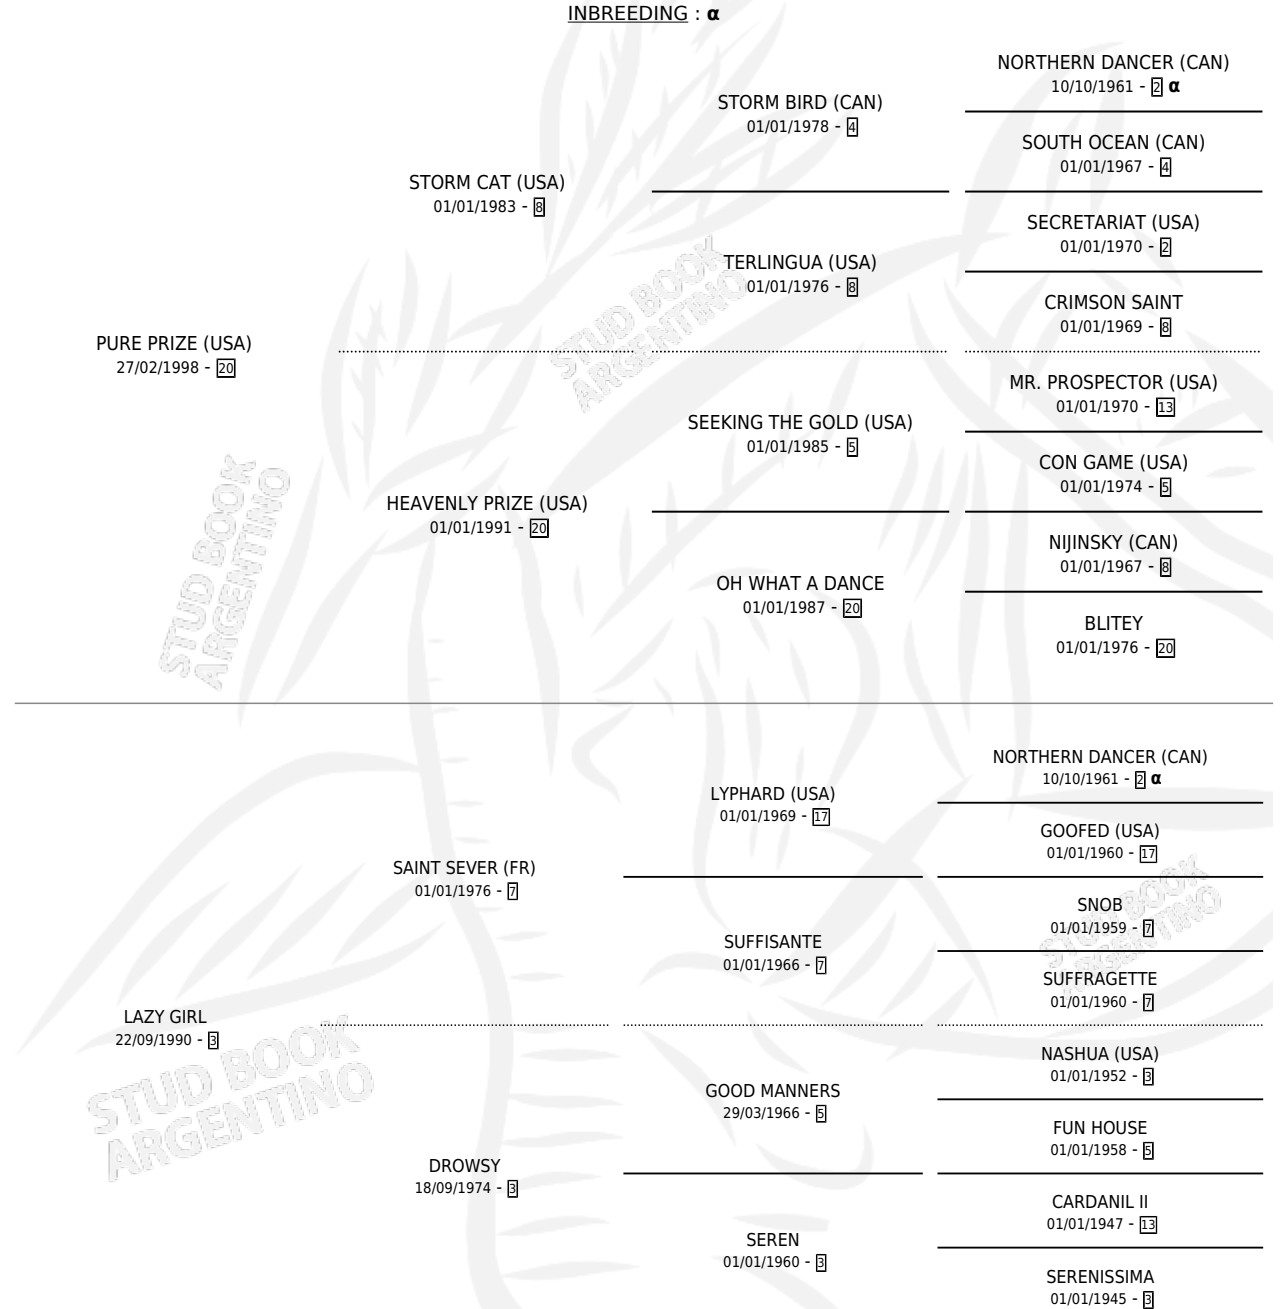

PURE LOOK

por **PURE PRIZE (USA)** y **LAZY GIRL** por **SAINT SEVER (FR)**

Argentina · Macho · Alazan · SP · 22/10/2005
Familia 3-b · Volumen 39

ESTADO

TIPIFICACIÓN SANGUÍNEA	X
TIPIFICACIÓN POR ADN	✓
PASAPORTE	X
IDENTIFICACIÓN POR MICROCHIP	X
REPRODUCTOR	X

Lugar de nacimiento: La Biznaga
Criador: La Biznaga

PEDIGREE

INBREEDING : α

CAMPAÑA

Solo carreras oficiales de Argentina

POR EDAD

EDAD	CC	1°	2°	3°	4°	5°	NP	CLC	CLG	CLCG1	CLGG1	IMPORTE	GANANCIA / CC
4 AÑOS	6	2	1	1	1	0	1	0	0	0	0	\$56,640	\$9,440
5 AÑOS	1	0	0	0	1	0	0	0	0	0	0	\$1,520	\$1,520
TOTALES	7	2	1	1	2	0	1	0	0	0	0	\$58,160	\$8,309
%		28.6%	14.3%	14.3%	28.6%	0.0%	14.3%	0.0%	0.0%	0.0%	0.0%		

Ganador de 2 carreras en La Plata debutando - \$58,160, a los 4 años.

POR DISTANCIA

HIPODROMO	CC	1°	2°	3°	4°	5°	NP	CLC	CLG	CLCG1	CLGG1	IMPORTE
LA PLATA	7	2	1	1	2	0	1	0	0	0	0	\$58,160
1300 MTS	3	1	0	0	2	0	0	0	0	0	0	\$27,440
1400 MTS	1	0	0	0	0	0	1	0	0	0	0	\$0
1200 MTS	2	0	1	1	0	0	0	0	0	0	0	\$10,720
1000 MTS	1	1	0	0	0	0	0	0	0	0	0	\$20,000