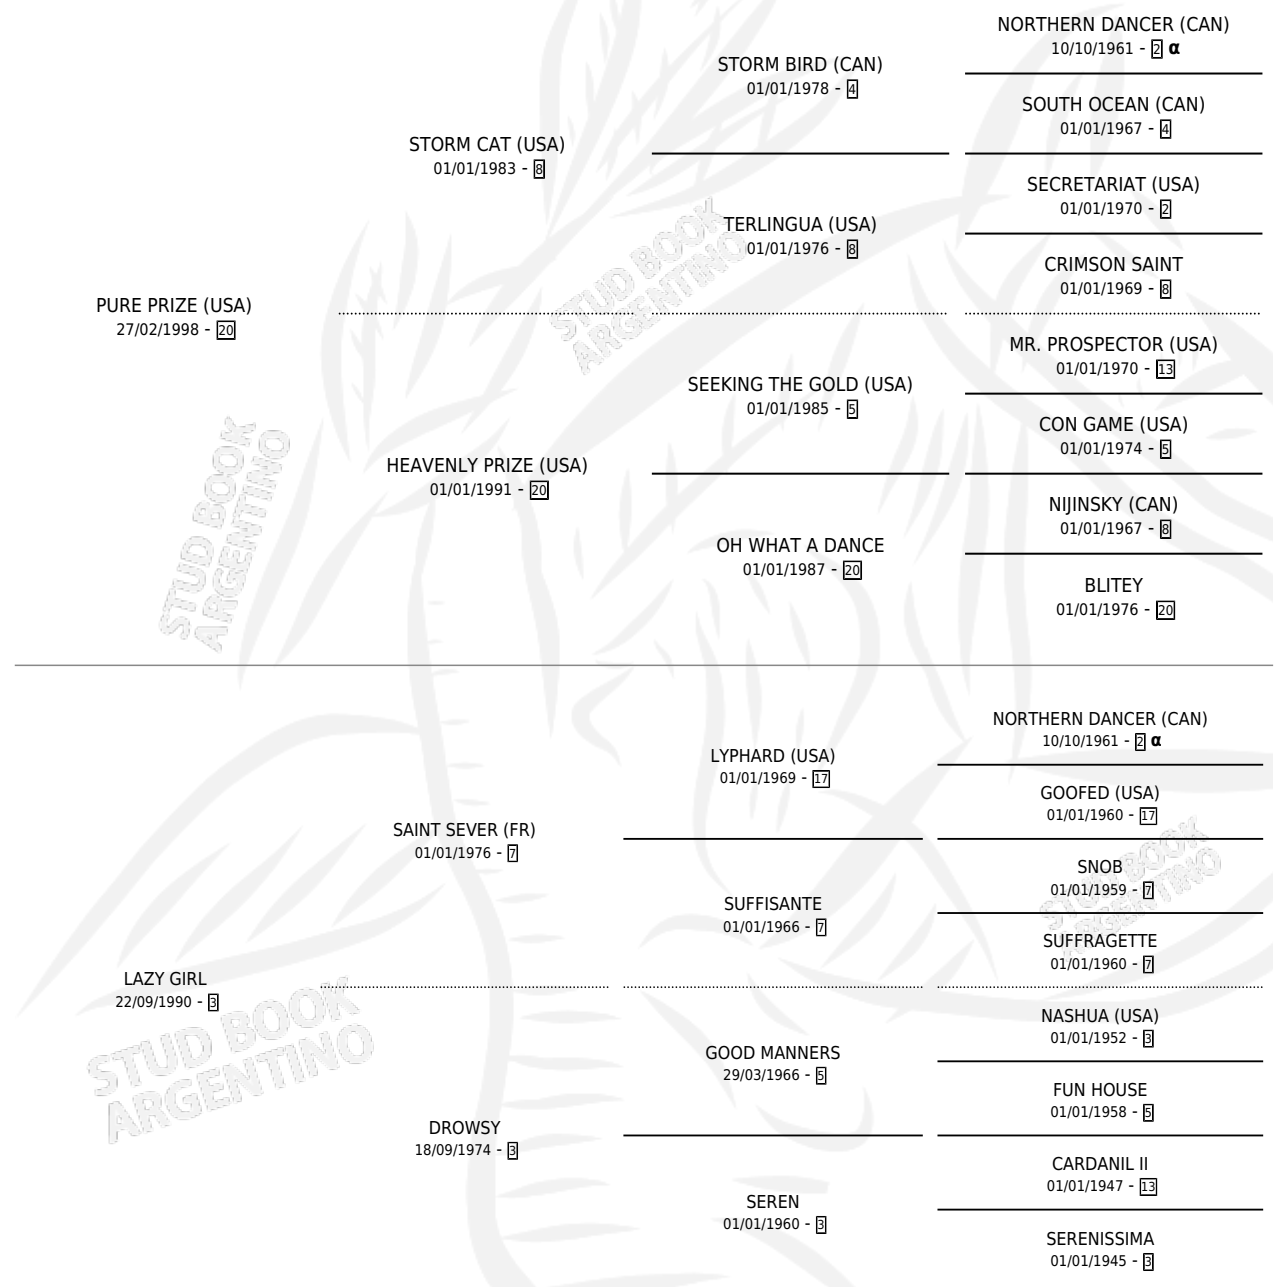

PURE LOOK

por **PURE PRIZE (USA)** y **LAZY GIRL** por **SAINT SEVER (FR)**

Argentina · Macho · Alazan · SP · 22/10/2005
Familia 3-b · Volumen 39

ESTADO

TIPIFICACIÓN SANGUÍNEA	X
TIPIFICACIÓN POR ADN	✓
PASAPORTE	X
IDENTIFICACIÓN POR MICROCHIP	X
REPRODUCTOR	X

Lugar de nacimiento: La Biznaga
Criador: La Biznaga

PEDIGREE

INBREEDING : α

CAMPAÑA

Solo carreras oficiales de Argentina

POR EDAD

EDAD	CC	1°	2°	3°	4°	5°	NP	CLC	CLG	CLCG1	CLGG1	IMPORTE	GANANCIA / CC
4 AÑOS	6	2	1	1	1	0	1	0	0	0	0	\$56,640	\$9,440
5 AÑOS	1	0	0	0	1	0	0	0	0	0	0	\$1,520	\$1,520
TOTALES	7	2	1	1	2	0	1	0	0	0	0	\$58,160	\$8,309
%		28.6%	14.3%	14.3%	28.6%	0.0%	14.3%	0.0%	0.0%	0.0%	0.0%		

Ganador de 2 carreras en La Plata debutando - \$58,160, a los 4 años.

POR DISTANCIA

HIPODROMO	CC	1°	2°	3°	4°	5°	NP	CLC	CLG	CLCG1	CLGG1	IMPORTE
LA PLATA	7	2	1	1	2	0	1	0	0	0	0	\$58,160
1300 MTS	3	1	0	0	2	0	0	0	0	0	0	\$27,440
1400 MTS	1	0	0	0	0	0	1	0	0	0	0	\$0
1200 MTS	2	0	1	1	0	0	0	0	0	0	0	\$10,720
1000 MTS	1	1	0	0	0	0	0	0	0	0	0	\$20,000