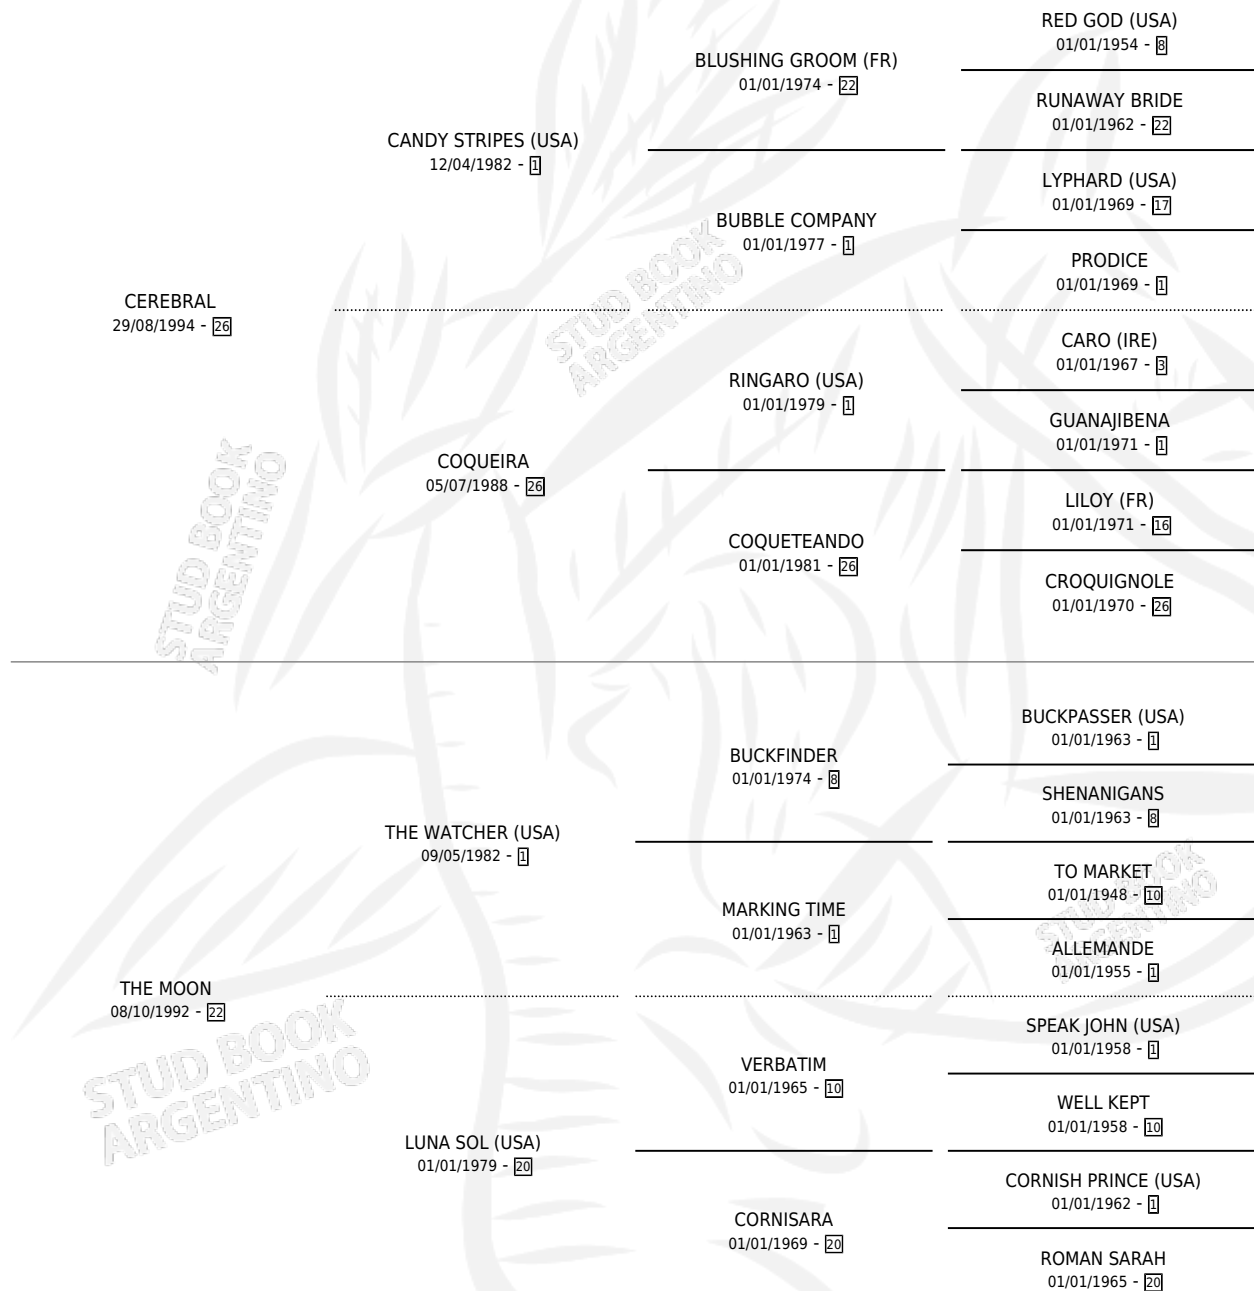

LUNA CEREBRAL

por CEREBRAL y THE MOON por THE WATCHER (USA)

Argentina · Hembra · Zaino · SP · 02/10/2005
Familia 22 · Volumen 39

ESTADO

TIPIFICACIÓN SANGUÍNEA	X
TIPIFICACIÓN POR ADN	X
PASAPORTE	X
IDENTIFICACIÓN POR MICROCHIP	X
REPRODUCTOR	X

Lugar de nacimiento: Santa Victoria

Criador: Sin dato

PEDIGREE

LUNA CEREBRAL

Datos oficiales del Stud Book Argentino

Documento generado el 12/06/2026

studbook.org.ar