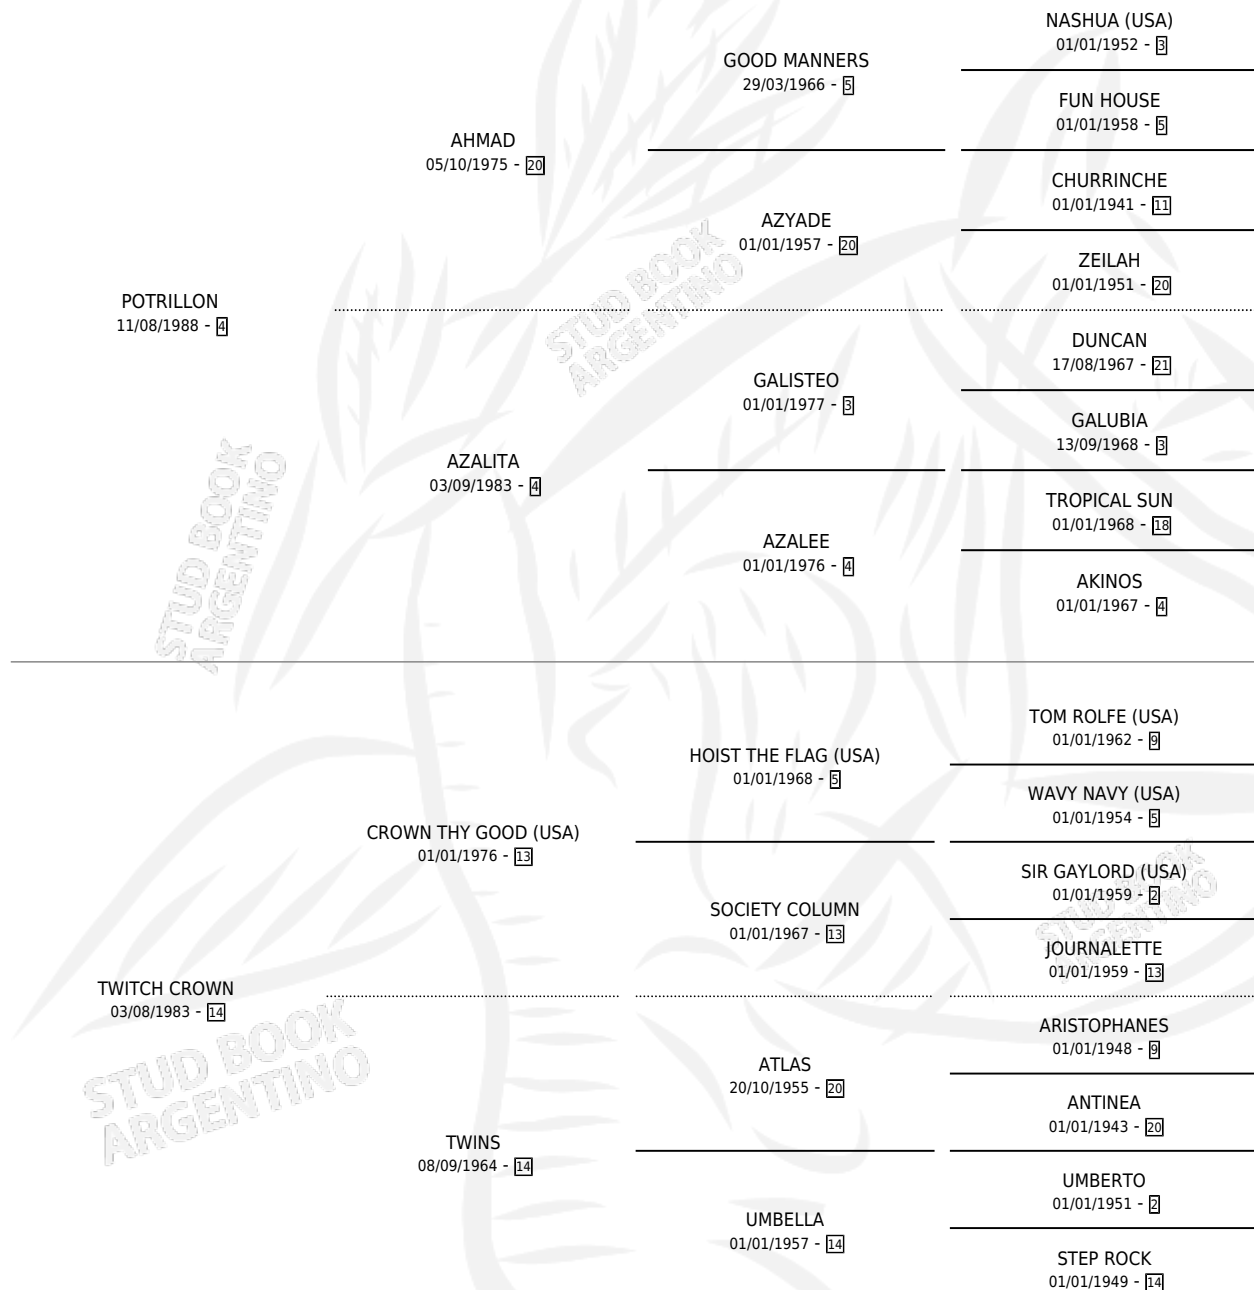

TWITCH LADY

por **POTRILLON** y **TWITCH CROWN** por **CROWN THY GOOD (USA)**

Argentina · Hembra · Zaino · SP · 10/10/2005
Familia 14-c · Volumen 39

ESTADO

TIPIFICACIÓN SANGUÍNEA	X
TIPIFICACIÓN POR ADN	✓
PASAPORTE	X
IDENTIFICACIÓN POR MICROCHIP	X
REPRODUCTOR	✓

Lugar de nacimiento: Santa Ines
Criador: Santa Ines

~

HIJOS

	MACHOS	HEMBRAS
9 NACIERON	5	4
5 CORRIERON	3	2
3 GANARON	2	1

0	0	0
GANADORES CL	GANADORES GR	GANADORES G1

PEDIGREE

S

camientos 9 / Efectividad 75.00%

PADRILLO	PRODUCTO	CRIADOR	1ER SERVICIO	ÚLTIMO SERVICIO
HURRICANE CAT (USA)	Ø		30/08/2019	13/10/2019
TWITCH LADY HURRICANE CAT (USA)	TWITCH HURRICANE (M Z, 19/07/2019)	SANTA INES	18/08/2018	18/08/2018
ORPEN (USA)	Ø		08/11/2017	27/11/2017
ORPEN (USA)	TWICKET (M Z, 09/10/2017)	SANTA INES	13/11/2016	13/11/2016
EXCHANGE RATE (USA)	TWILIGHT SUN (M A, 14/10/2016)	SANTA INES	29/10/2015	19/11/2015
ORPEN (USA)	TWILA (H Z, 03/10/2015) •MURIÓ EL 03/10/2025•	SANTA INES	03/09/2014	30/10/2014
EXCHANGE RATE (USA)	TWITCH BOY (M Z, 10/08/2014)	SANTA INES	21/08/2013	11/09/2013
EQUAL STRIPES	TWIN STRIPES (M Z, 02/08/2013) •MURIÓ EL 28/08/2014•	SANTA INES	15/08/2012	15/08/2012
EQUAL STRIPES	Ø		06/11/2011	23/11/2011
EQUAL STRIPES	TWILIGHT MOON (H Z, 05/10/2011) •MURIÓ EL 19/02/2022•	SANTA INES	01/11/2010	01/11/2010
EXCHANGE RATE (USA)	TWILIGHT STAR (H A, 27/09/2010)	SANTA INES	26/10/2009	26/10/2009
SOUTHERN HALO (USA)	TWILY (H Z, 03/09/2009) •MURIÓ EL 18/08/2020•	SANTA INES	01/10/2008	01/10/2008