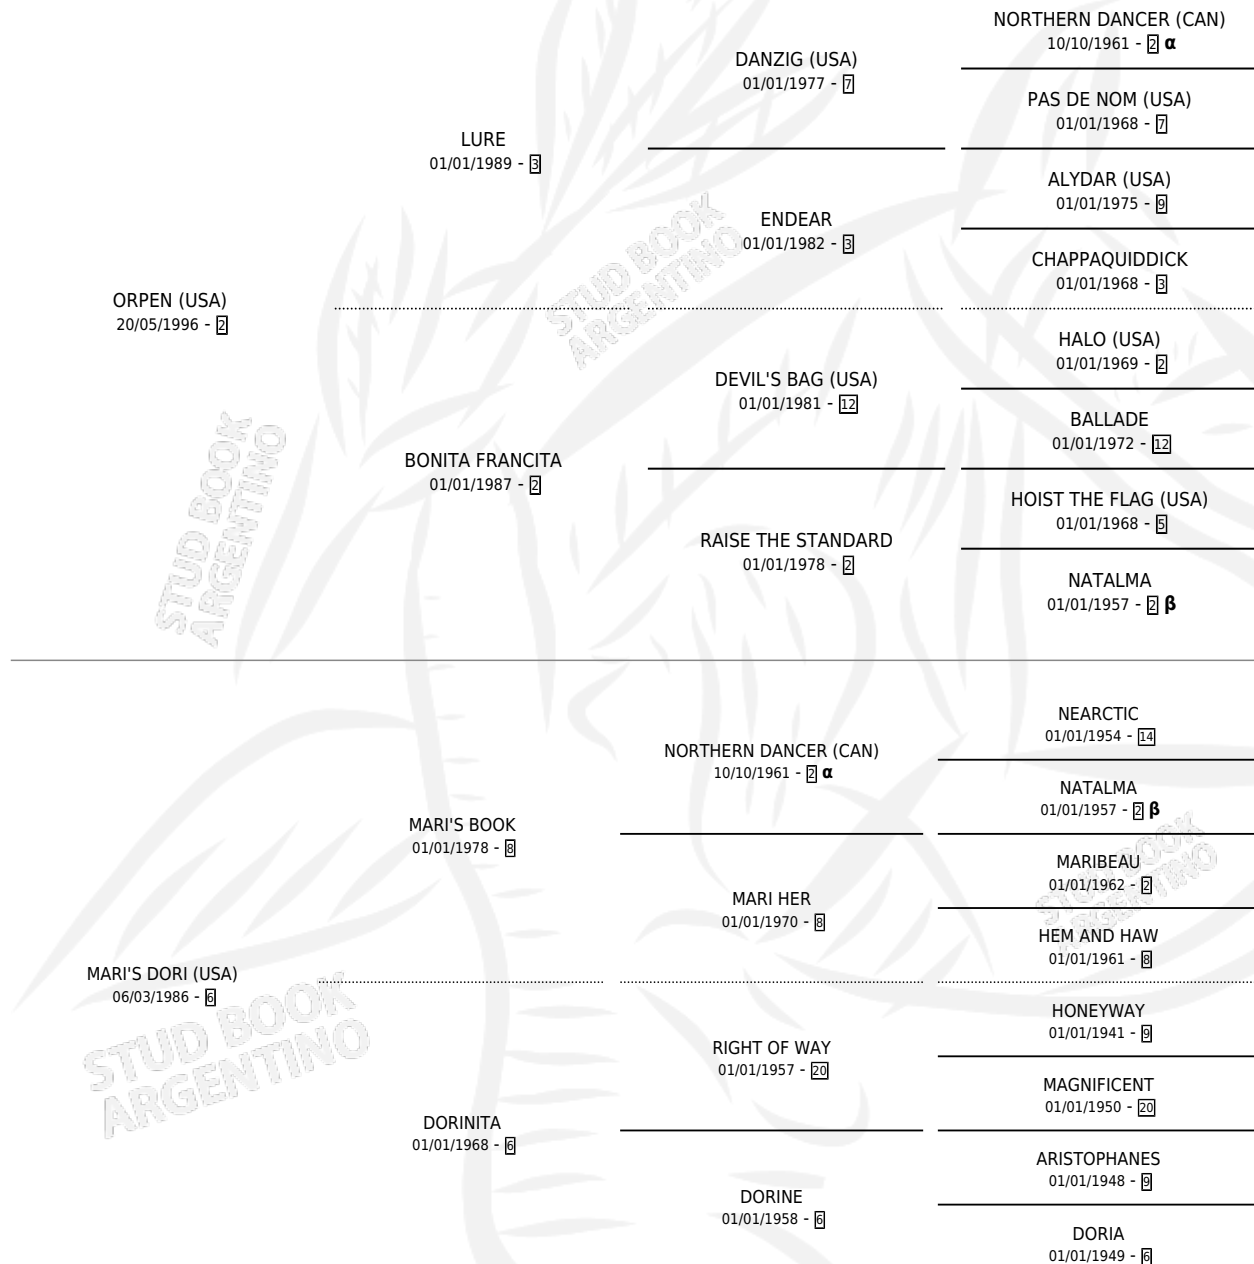

MASTRO DORIAN

por **ORPEN (USA)** y **MARI'S DORI (USA)** por **MARI'S BOOK**

Argentina · Macho · Zaino Doradillo · SP · 10/10/2005
Familia 6-a · Volumen 39

ESTADO

TIPIFICACIÓN SANGUÍNEA	X
TIPIFICACIÓN POR ADN	✓
PASAPORTE	X
IDENTIFICACIÓN POR MICROCHIP	X
REPRODUCTOR	X

Lugar de nacimiento: Santa Ines

Criador: Santa Ines

PEDIGREE

INBREEDING : α, β

CAMPAÑA

Solo carreras oficiales de Argentina

POR EDAD

EDAD	CC	1°	2°	3°	4°	5°	NP	CLC	CLG	CLCG1	CLGG1	IMPORTE	GANANCIA / CC
2 AÑOS	1	0	0	0	0	0	1	0	0	0	0	\$0	\$0
TOTALES	1	0	0	0	0	0	1	0	0	0	0	\$0	\$0
%		0.0%	0.0%	0.0%	0.0%	0.0%	100%	0.0%	0.0%	0.0%	0.0%		