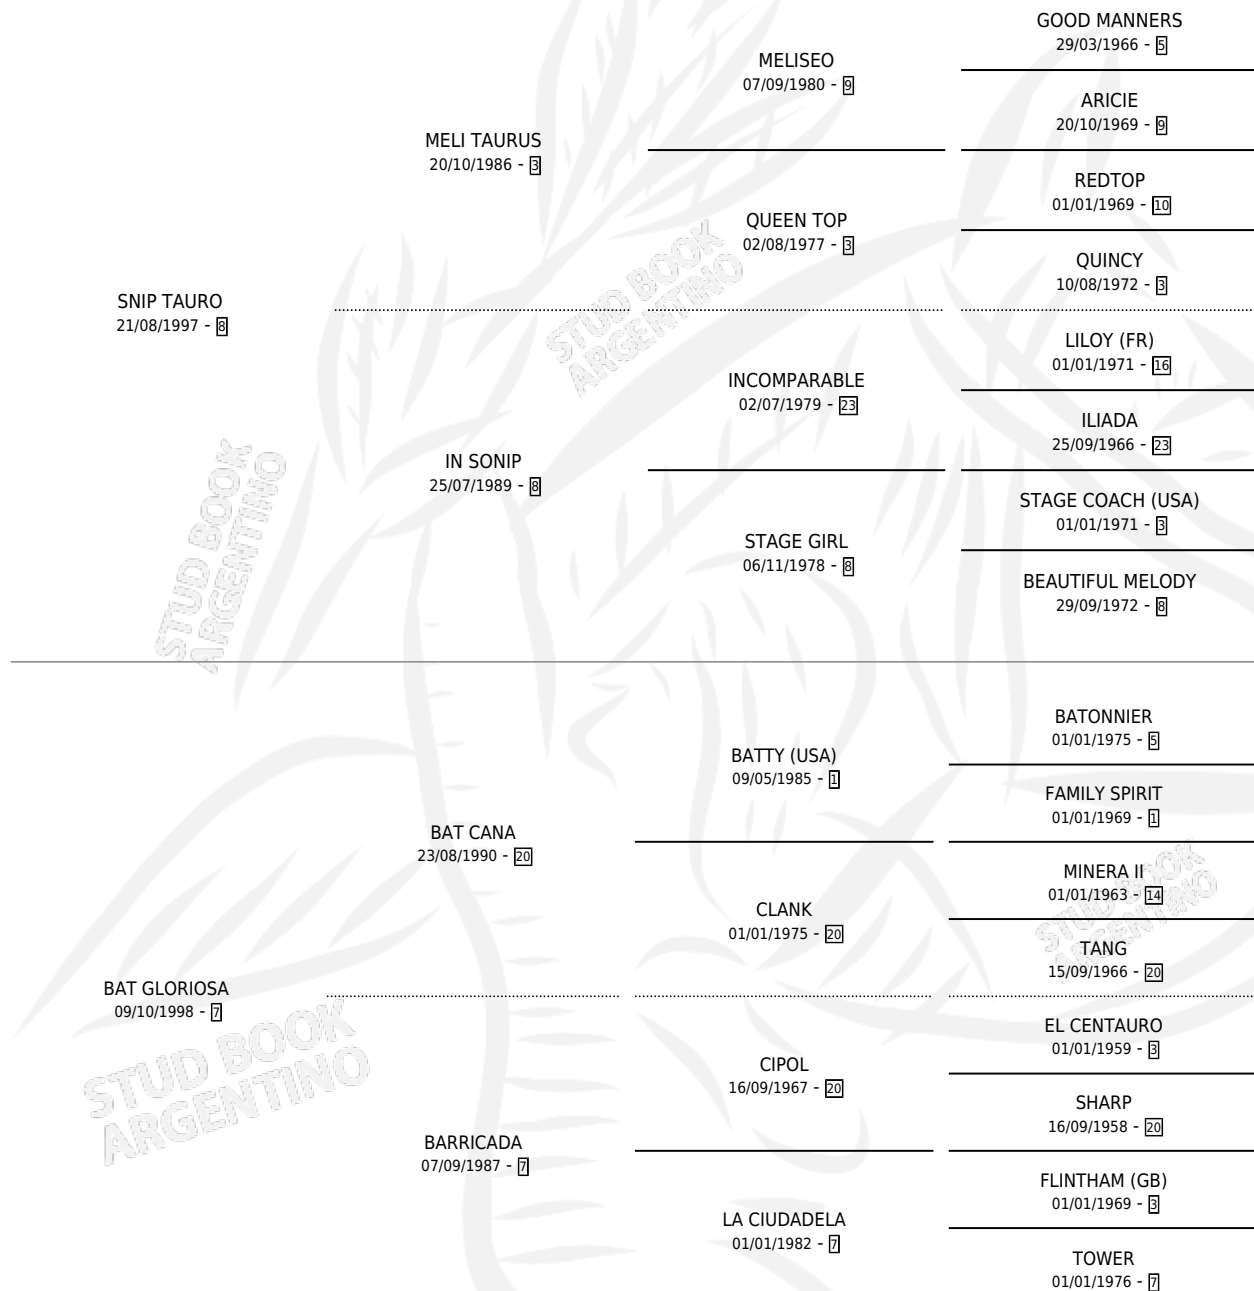

TAURA GLORIOSA

por SNIP TAURO y BAT GLORIOSA por BAT CANA

Argentina · Hembra · Alazan · SP · 31/10/2005
Familia 7 · Volumen 39

ESTADO

TIPIFICACIÓN SANGUÍNEA	X
TIPIFICACIÓN POR ADN	X
PASAPORTE	X
IDENTIFICACIÓN POR MICROCHIP	X
REPRODUCTOR	X

Lugar de nacimiento: Rosa Negra

Criador: Sin dato

PEDIGREE

TAURA GLORIOSA

Datos oficiales del Stud Book Argentino

Documento generado el 12/05/2026

studbook.org.ar