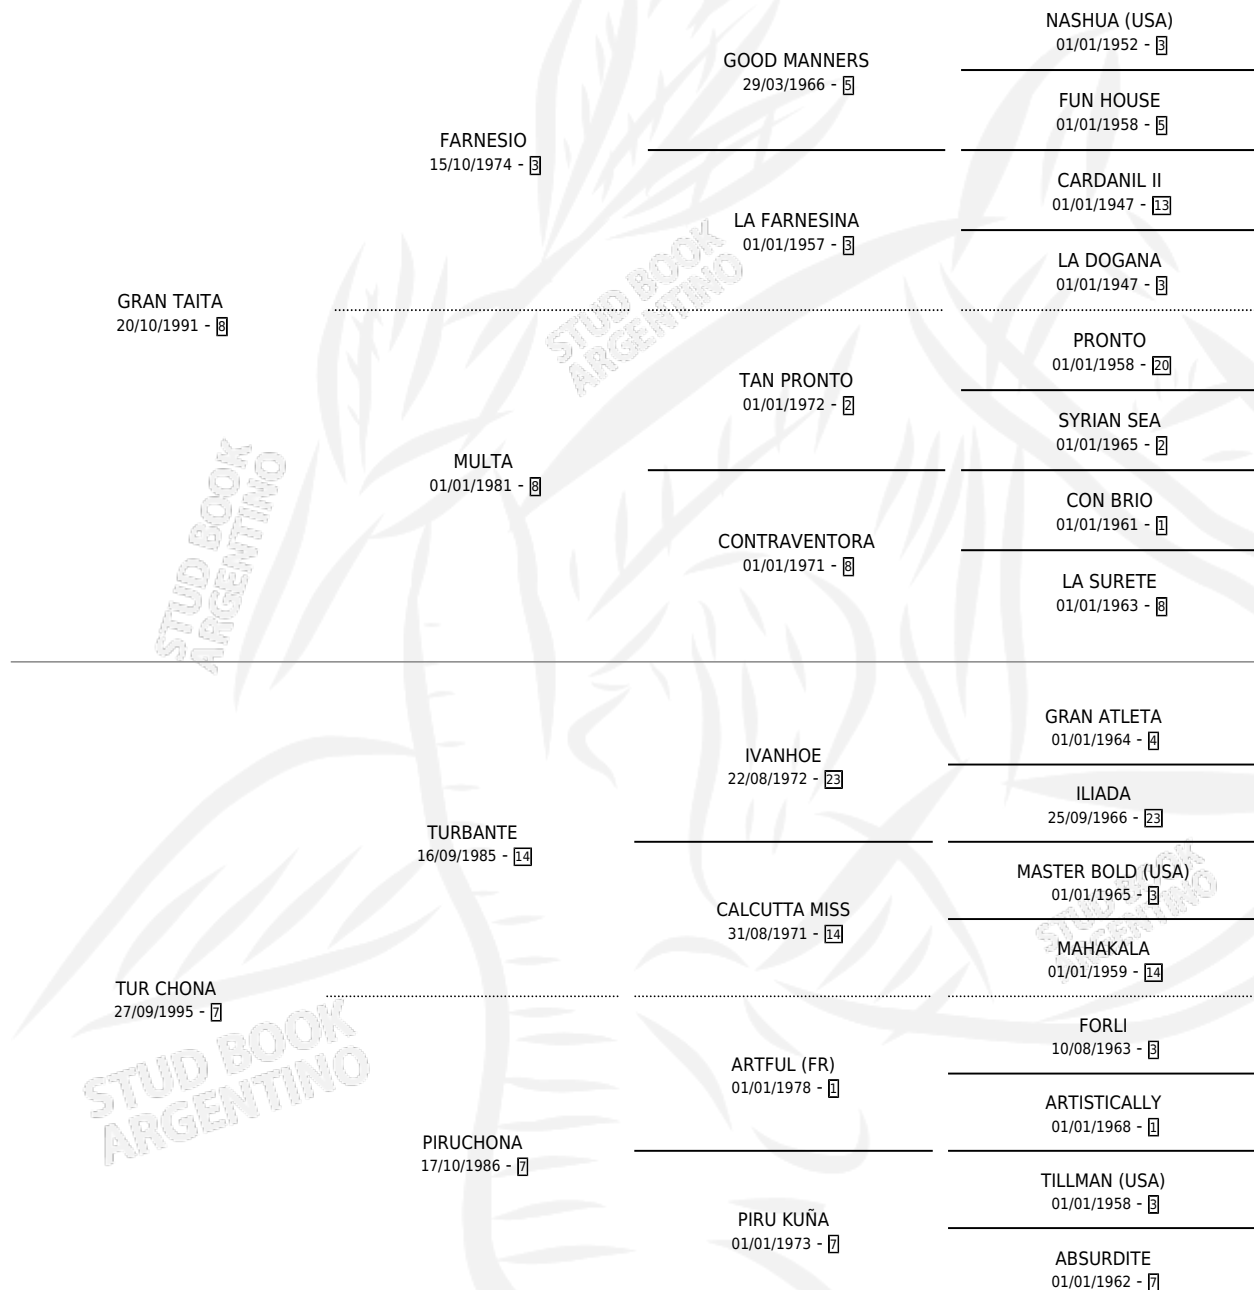

LA GRAN WILMA

por GRAN TAITA y TUR CHONA por TURBANTE

Argentina · Hembra · Zaino · SP · 10/10/2005
Familia 7-d · Volumen 39

ESTADO

TIPIFICACIÓN SANGUÍNEA	X
TIPIFICACIÓN POR ADN	✓
PASAPORTE	✓
IDENTIFICACIÓN POR MICROCHIP	X
REPRODUCTOR	X

Lugar de nacimiento: La Escondida

Criador: La Escondida

PEDIGREE

CAMPAÑA

Solo carreras oficiales de Argentina

POR EDAD

EDAD	CC	1°	2°	3°	4°	5°	NP	CLC	CLG	CLCG1	CLGG1	IMPORTE	GANANCIA / CC
5 AÑOS	1	0	0	0	0	0	1	0	0	0	0	\$0	\$0
7 AÑOS	5	0	2	1	0	0	2	0	0	0	0	\$7,600	\$1,520
TOTALES	6	0	2	1	0	0	3	0	0	0	0	\$7,600	\$1,267
%		0.0%	33.3%	16.7%	0.0%	0.0%	50.0%	0.0%	0.0%	0.0%	0.0%		