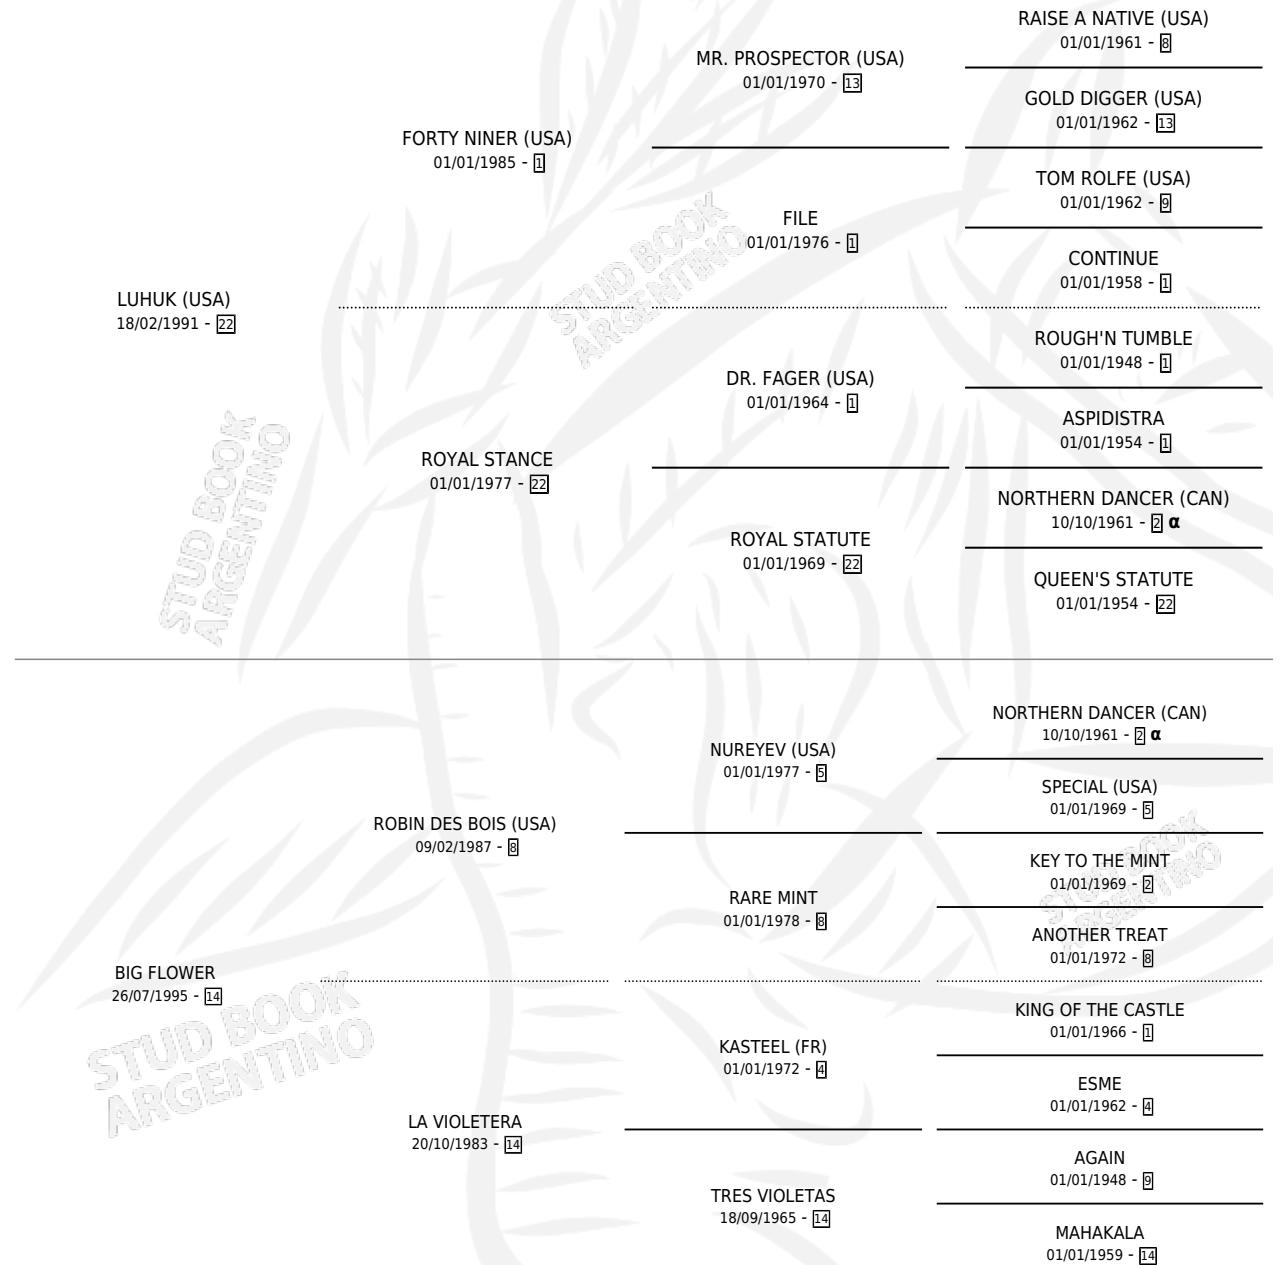

EL INVASOR

por LUHUK (USA) y BIG FLOWER por ROBIN DES BOIS (USA)

Argentina · Macho · Zaino Colorado · SP · 15/10/2005
Familia 14 · Volumen 39

ESTADO

TIPIFICACIÓN SANGUÍNEA	X
TIPIFICACIÓN POR ADN	✓
PASAPORTE	X
IDENTIFICACIÓN POR MICROCHIP	X
REPRODUCTOR	X

Lugar de nacimiento: La Quebrada
Criador: Green And Black

PEDIGREE

INBREEDING : α

CAMPAÑA

Solo carreras oficiales de Argentina

POR EDAD

EDAD	CC	1°	2°	3°	4°	5°	NP	CLC	CLG	CLCG1	CLGG1	IMPORTE	GANANCIA / CC
3 AÑOS	1	0	0	0	0	0	1	0	0	0	0	\$0	\$0
4 AÑOS	2	0	0	0	0	0	2	0	0	0	0	\$0	\$0
5 AÑOS	7	1	0	1	0	0	5	0	0	0	0	\$27,000	\$3,857
6 AÑOS	1	1	0	0	0	0	0	0	0	0	0	\$23,000	\$23,000
7 AÑOS	1	0	0	0	0	0	1	0	0	0	0	\$0	\$0
TOTALES	12	2	0	1	0	0	9	0	0	0	0	\$50,000	\$4,167
%		16.7%	0.0%	8.3%	0.0%	0.0%	75.0%	0.0%	0.0%	0.0%	0.0%		

Ganador de 2 carreras en Palermo - \$50,000, a los 5 y 6 años.

POR DISTANCIA

HIPODROMO	CC	1°	2°	3°	4°	5°	NP	CLC	CLG	CLCG1	CLGG1	IMPORTE
PALERMO	11	2	0	1	0	0	8	0	0	0	0	\$50,000
1000 MTS	7	1	0	1	0	0	5	0	0	0	0	\$27,000
1200 MTS	2	1	0	0	0	0	1	0	0	0	0	\$23,000
1400 MTS	2	0	0	0	0	0	2	0	0	0	0	\$0
SAN ISIDRO	1	0	0	0	0	0	1	0	0	0	0	\$0
1000 MTS	1	0	0	0	0	0	1	0	0	0	0	\$0