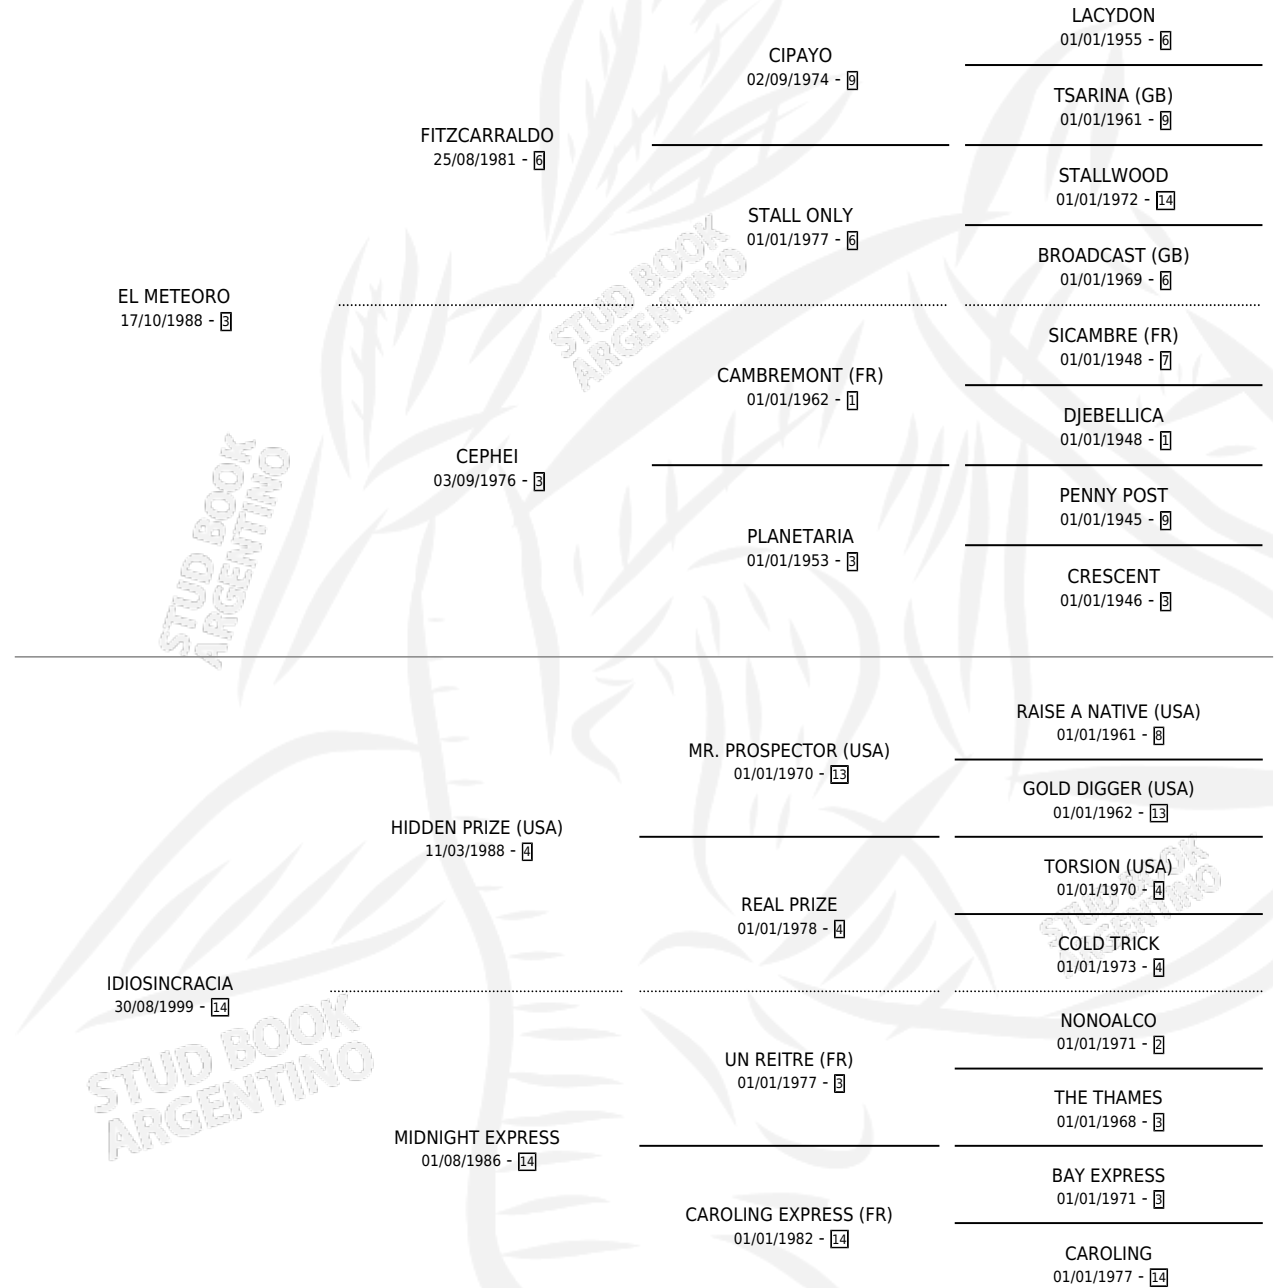

INDISTINTO MET

por EL METEORO y IDIOSINCRACIA por HIDDEN PRIZE (USA)

Argentina · Macho · Alazan · SP · 28/09/2005
Familia 14-c · Volumen 39

ESTADO

TIPIFICACIÓN SANGUÍNEA	X
TIPIFICACIÓN POR ADN	✓
PASAPORTE	X
IDENTIFICACIÓN POR MICROCHIP	X
REPRODUCTOR	X

Lugar de nacimiento: San Lorenzo de Areco
Criador: Agropecuaria Pajas Blancas S. R. L.

PEDIGREE

CAMPAÑA

Solo carreras oficiales de Argentina

POR EDAD

EDAD	CC	1°	2°	3°	4°	5°	NP	CLC	CLG	CLCG1	CLGG1	IMPORTE	GANANCIA / CC
5 AÑOS	2	1	0	0	0	0	1	0	0	0	0	\$26,000	\$13,000
6 AÑOS	1	0	0	0	0	0	1	0	0	0	0	\$0	\$0
7 AÑOS	2	1	0	0	0	0	1	0	0	0	0	\$23,000	\$11,500
8 AÑOS	2	0	0	0	1	0	1	0	0	0	0	\$2,600	\$1,300
TOTALES	7	2	0	0	1	0	4	0	0	0	0	\$51,600	\$7,371
%		28.6%	0.0%	0.0%	14.3%	0.0%	57.1%	0.0%	0.0%	0.0%	0.0%		