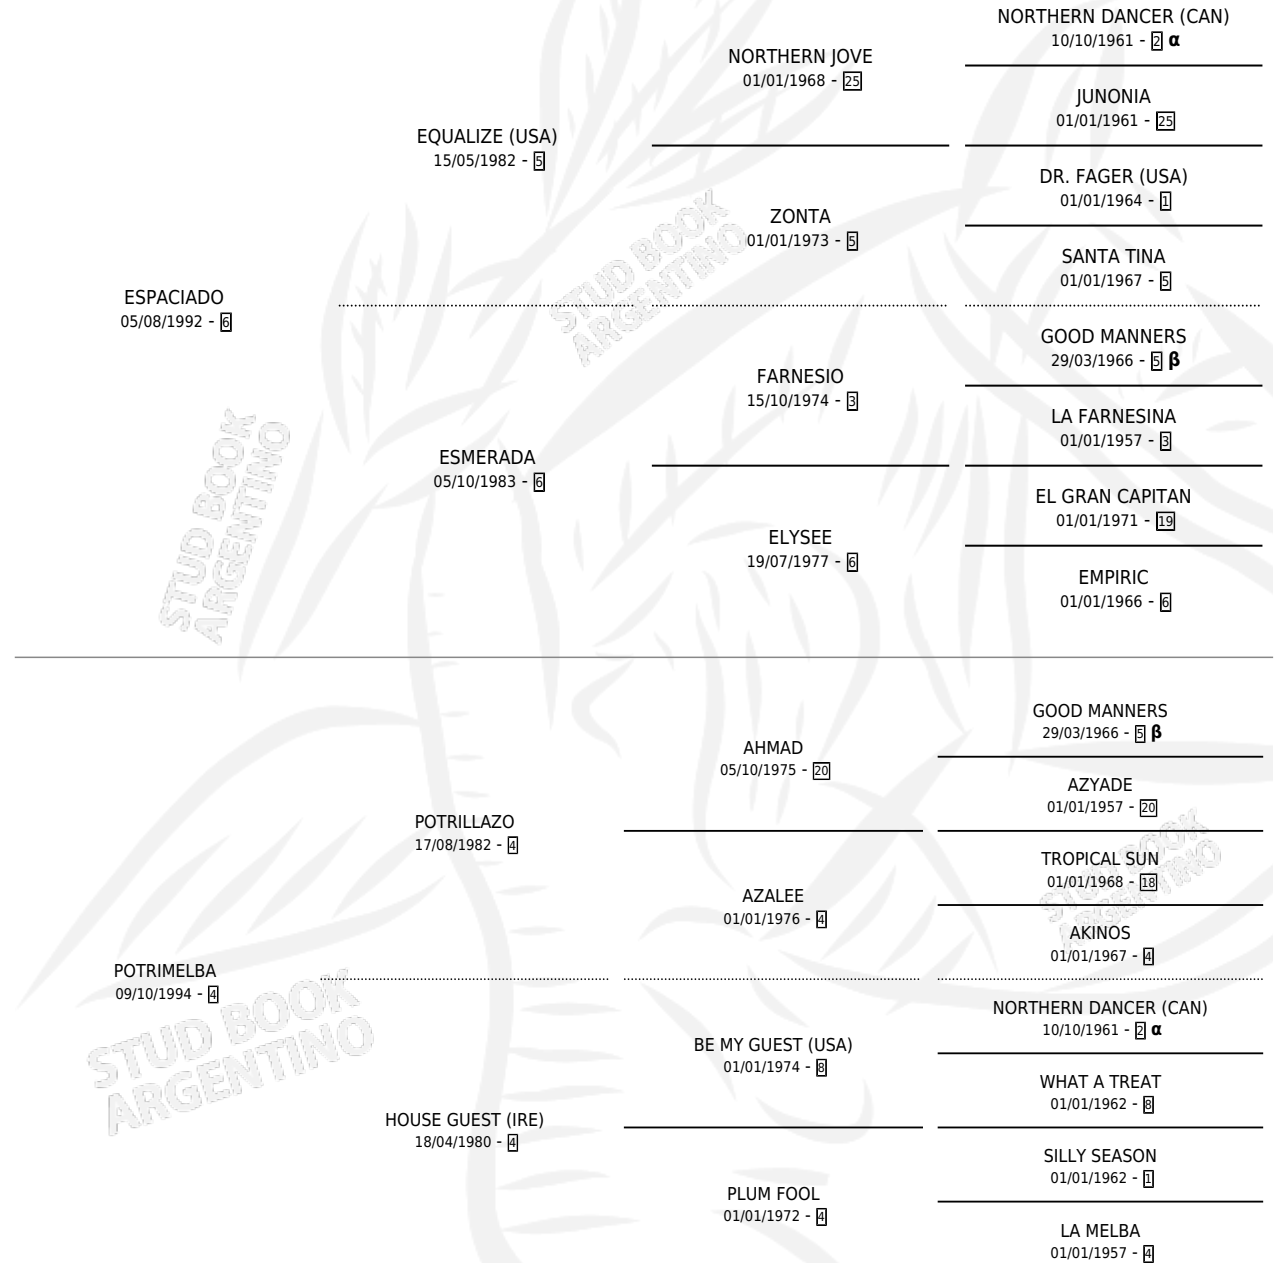

HELADA SPA

por **ESPACIADO** y **POTRIMELBA** por **POTRILLAZO**

Argentina · Hembra · Zaino Negro · SP · 23/10/2005
Familia 4-i · Volumen 39

ESTADO

TIPIFICACIÓN SANGUÍNEA	X
TIPIFICACIÓN POR ADN	✓
PASAPORTE	X
IDENTIFICACIÓN POR MICROCHIP	X
REPRODUCTOR	X

Lugar de nacimiento: Vadarkblar

Criador: Vadarkblar

PEDIGREE

INBREEDING : **α,β**

HELADA SPA

Datos oficiales del Stud Book Argentino

Documento generado el 04/05/2026

studbook.org.ar