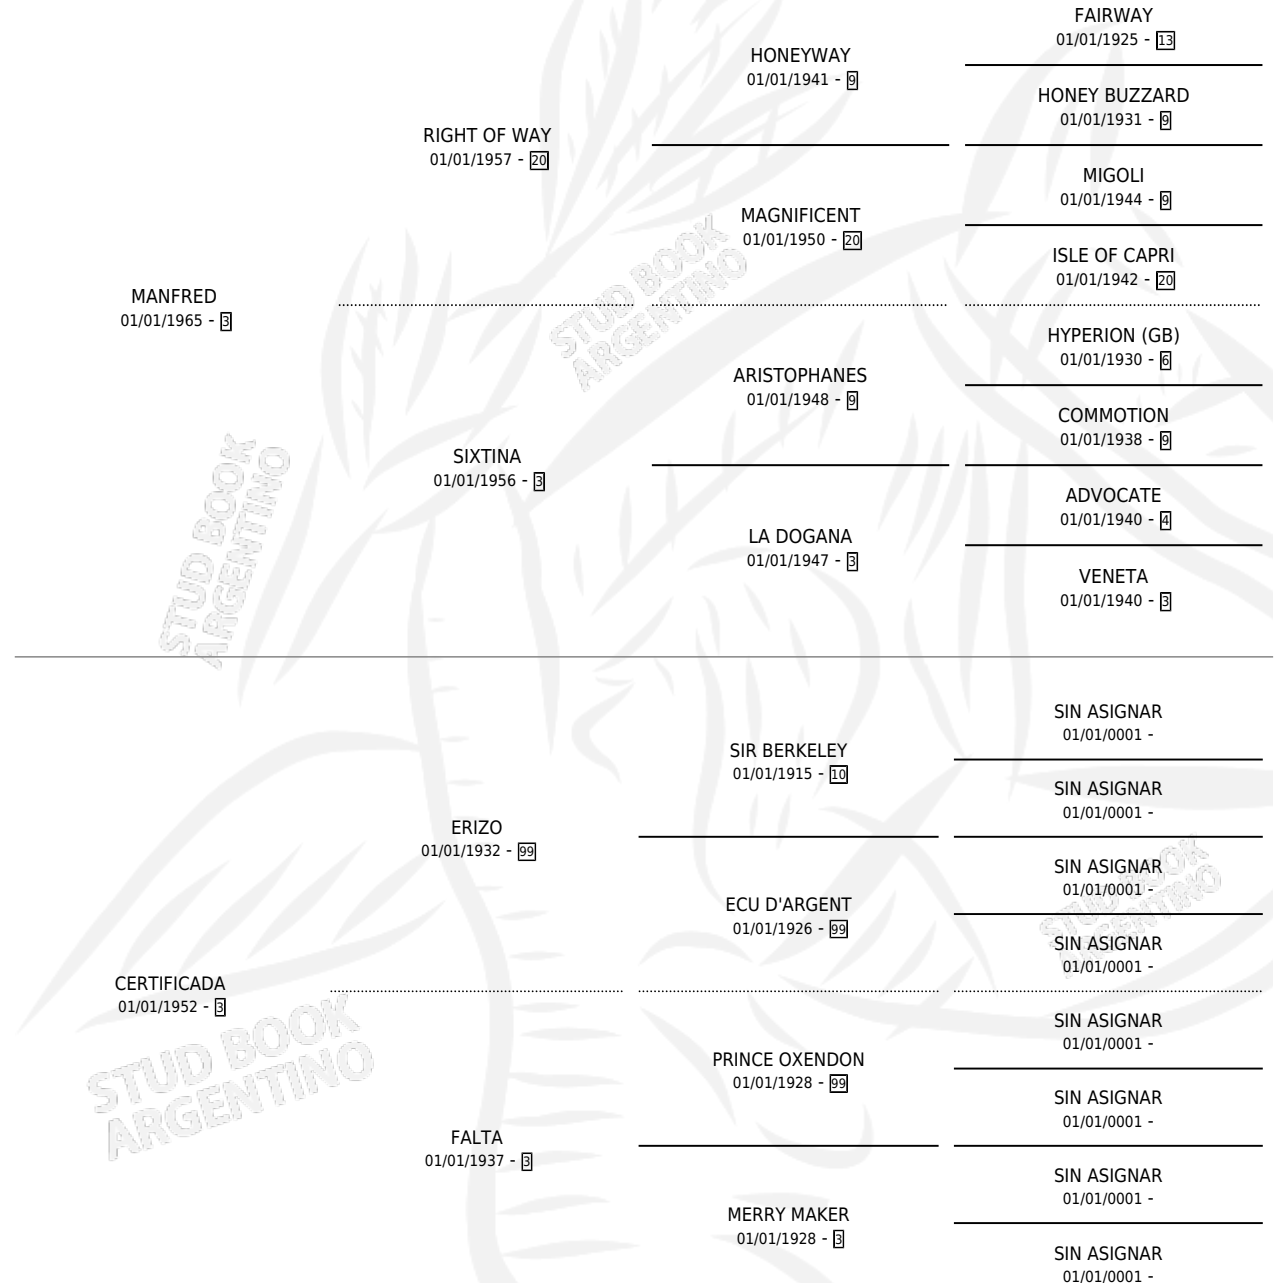

CERMANA

por **MANFRED** y **CERTIFICADA** por **ERIZO**

Argentina · Hembra · Alazan · SP · 09/12/1974
Familia 3-h · Volumen 28

ESTADO

TIPIFICACIÓN SANGUÍNEA	X
TIPIFICACIÓN POR ADN	X
PASAPORTE	X
IDENTIFICACIÓN POR MICROCHIP	X
REPRODUCTOR	✓

Lugar de nacimiento: Campo particular

Criador: Sin dato

~

HIJOS

	MACHOS	HEMBRAS
6 NACIERON	2	4
4 CORRIERON	2	2
3 GANARON	2	1
0 GANADORES CL	0 GANADORES GR	0 GANADORES G1

PEDIGREE

S

cimientos 5 / Efectividad 41.67%