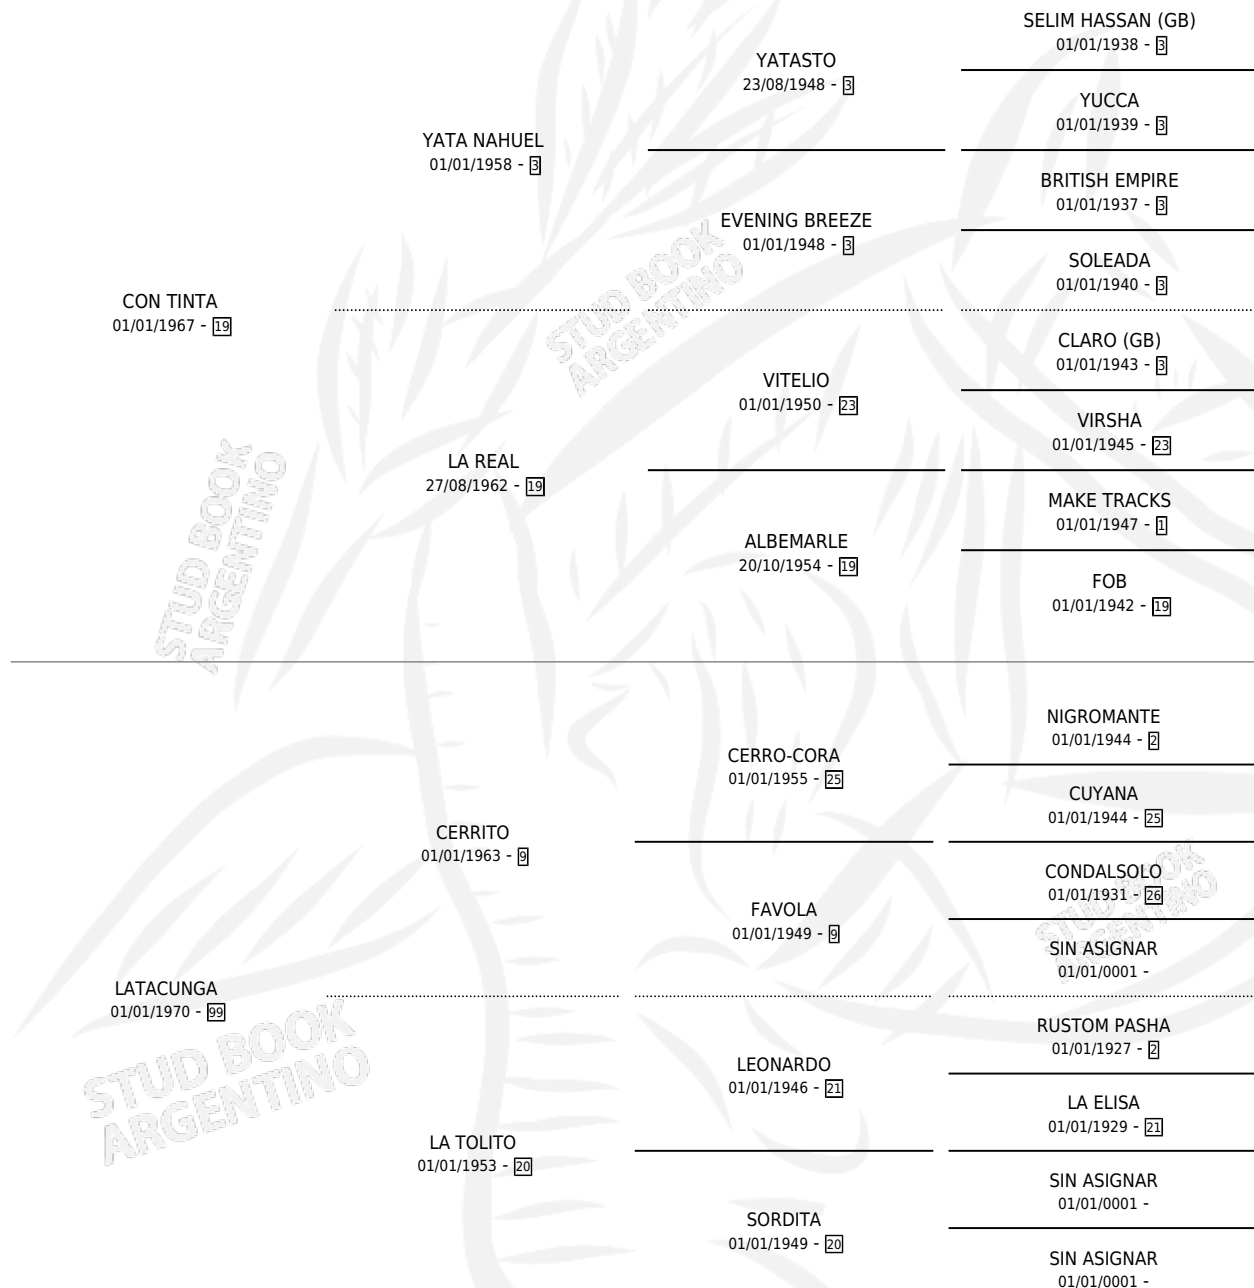

ZORRO ASTUTO

por CON TINTA y LATACUNGA por CERRITO

Argentina · Macho · Alazan · SP · 01/01/1974
Familia 99 · Volumen 28

ESTADO

TIPIFICACIÓN SANGUÍNEA	✓
TIPIFICACIÓN POR ADN	X
PASAPORTE	X
IDENTIFICACIÓN POR MICROCHIP	X
REPRODUCTOR	✓

Lugar de nacimiento: Campo particular

Criador: Sin dato

~

HIJOS

	MACHOS	HEMBRAS
14 NACIERON	5	9
2 CORRIERON	1	1
1 GANARON	1	0
0 GANADORES CL	0 GANADORES GR	0 GANADORES G1

PEDIGREE

SERVICIOS PADRILLO

TEMPORADA	HARAS	SERVICIO	NAC.	EFFECTIVIDAD
1989	EL PAJONAL	3	2	66.67 %
1988	EL PAJONAL	4	0	0.00 %
1987	IMPORTADO EN VIENTRE	6	2	33.33 %
1985	IMPORTADO EN VIENTRE	3	3	100 %
0	IMPORTADO EN VIENTRE	10	5	50.00 %