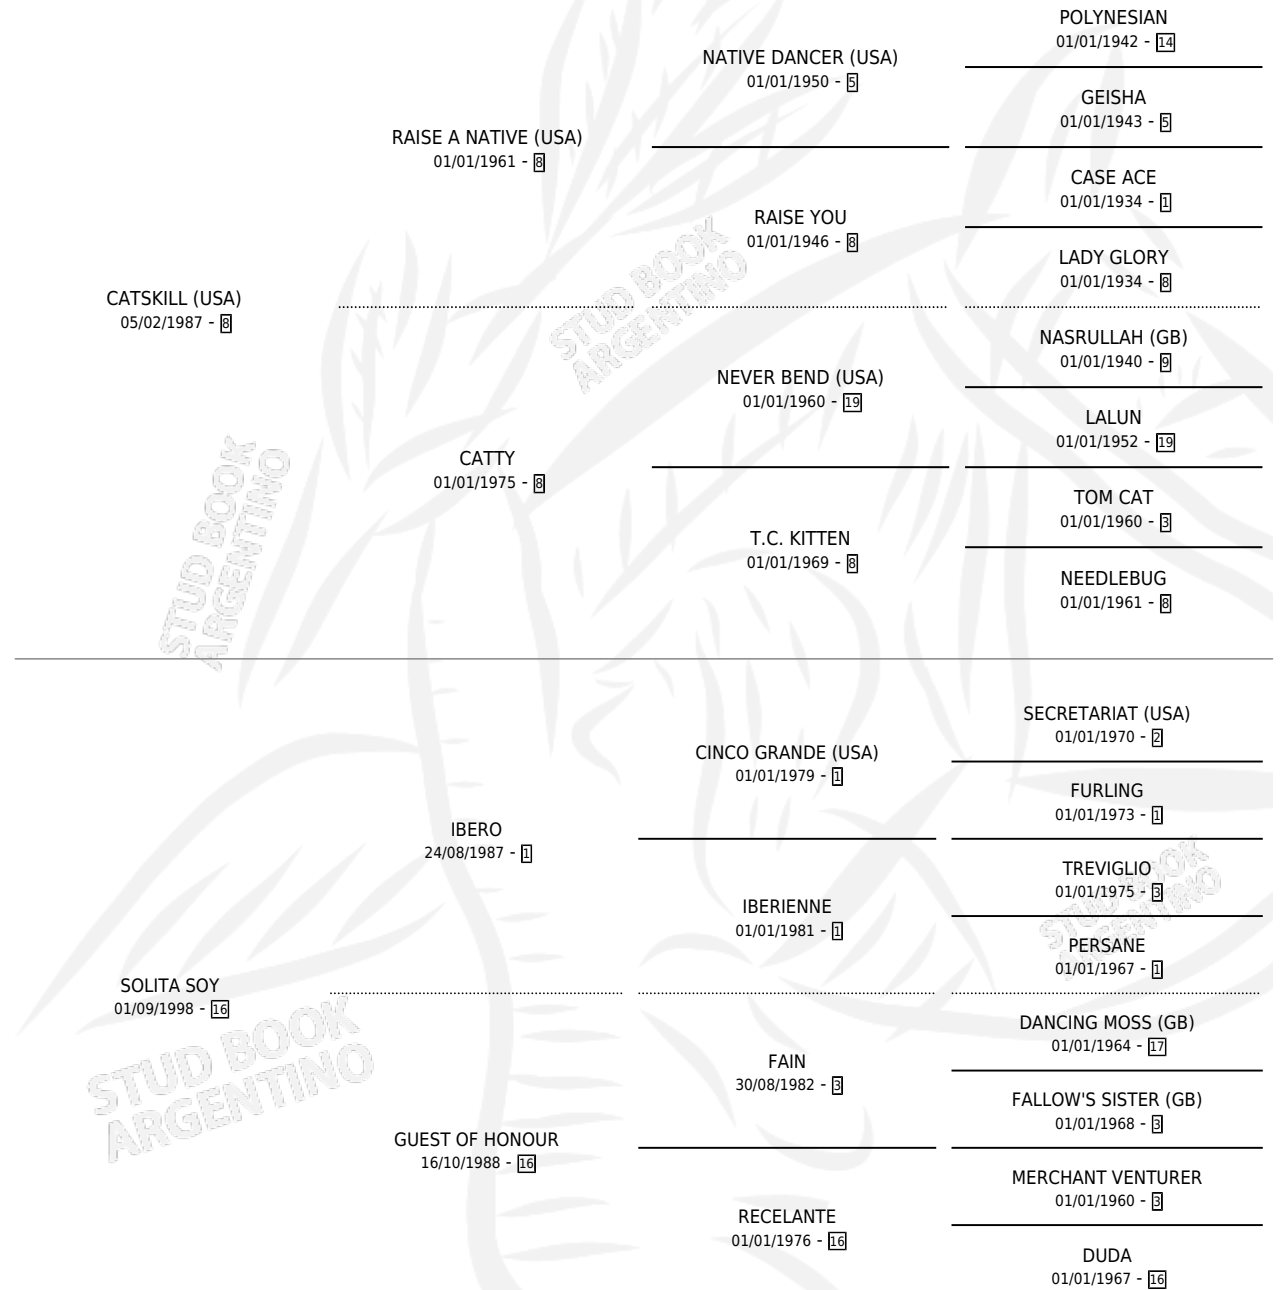

ACERTIVO

por CATSKILL (USA) y SOLITA SOY por IBERO

Argentina · Macho · Zaino · SP · 09/10/2005
Familia 16-e · Volumen 39

ESTADO

TIPIFICACIÓN SANGUÍNEA	✓
TIPIFICACIÓN POR ADN	✓
PASAPORTE	✓
IDENTIFICACIÓN POR MICROCHIP	X
REPRODUCTOR	X

Lugar de nacimiento: Vikeda

Criador: Sin dato

PEDIGREE