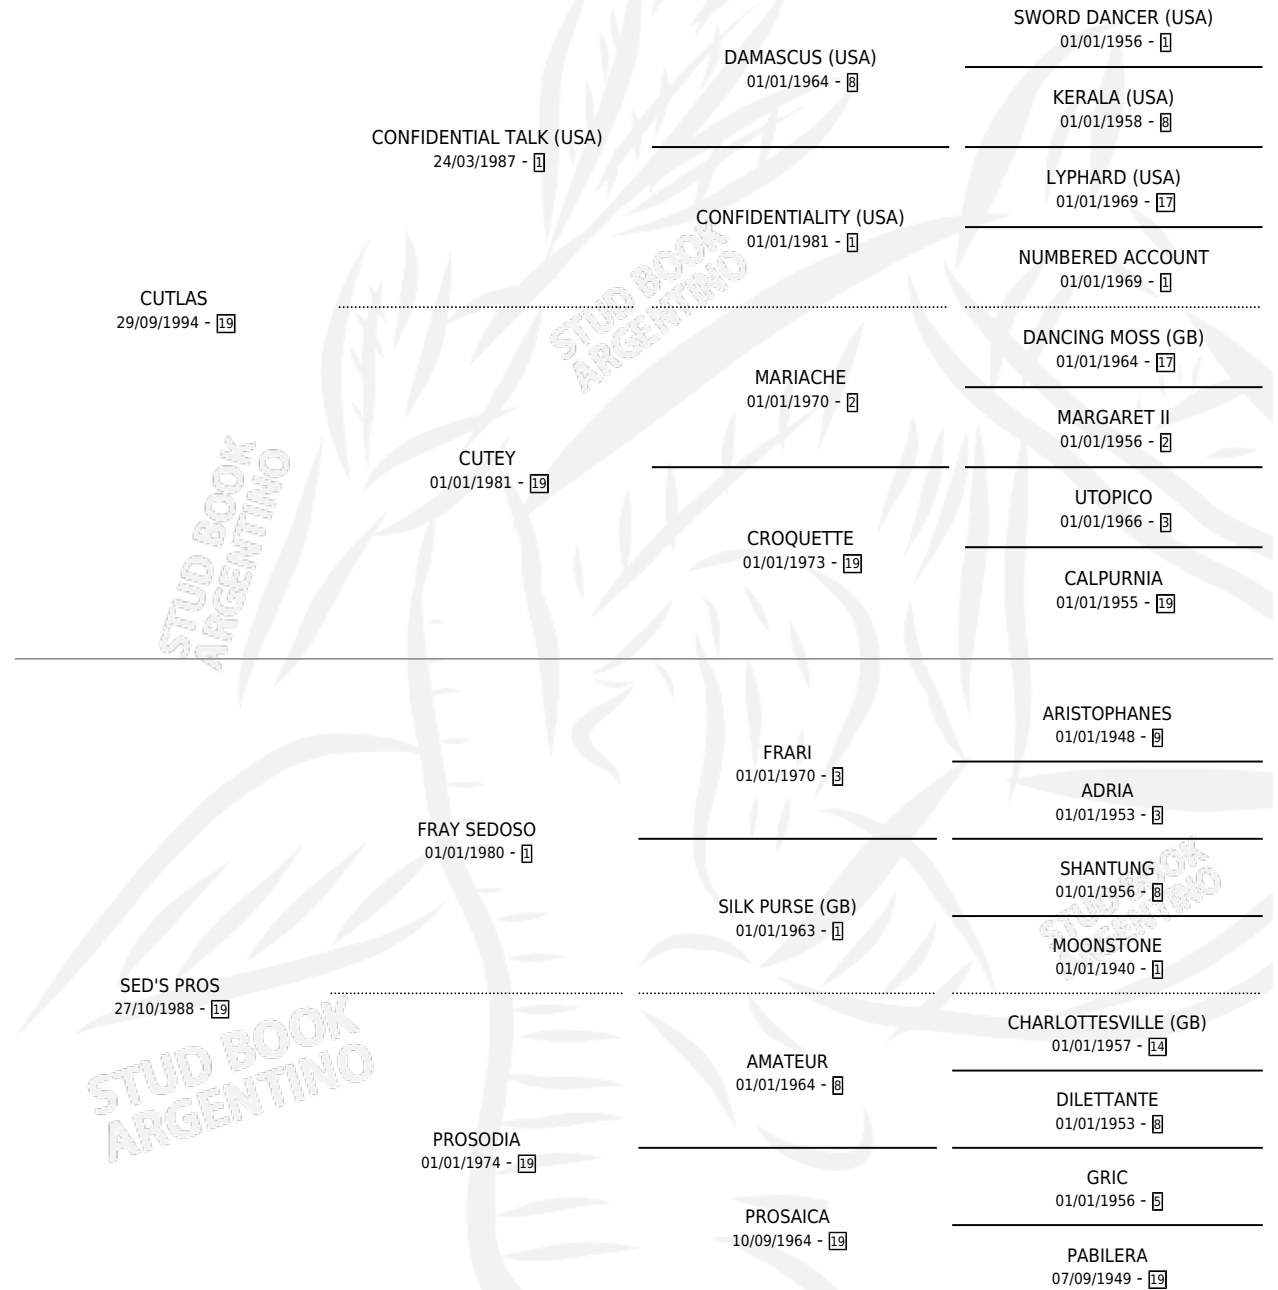

CUT SEDOSA

por CUTLAS y SED'S PROS por FRAY SEDOSO

Argentina · Hembra · Tordillo · SP · 18/10/2005
Familia 19-c · Volumen 39

ESTADO

TIPIFICACIÓN SANGUÍNEA	X
TIPIFICACIÓN POR ADN	X
PASAPORTE	X
IDENTIFICACIÓN POR MICROCHIP	X
REPRODUCTOR	X

Lugar de nacimiento: La Campana

Criador: Sin dato

PEDIGREE

CUT SEDOSA

Datos oficiales del Stud Book Argentino

Documento generado el 11/06/2026

studbook.org.ar