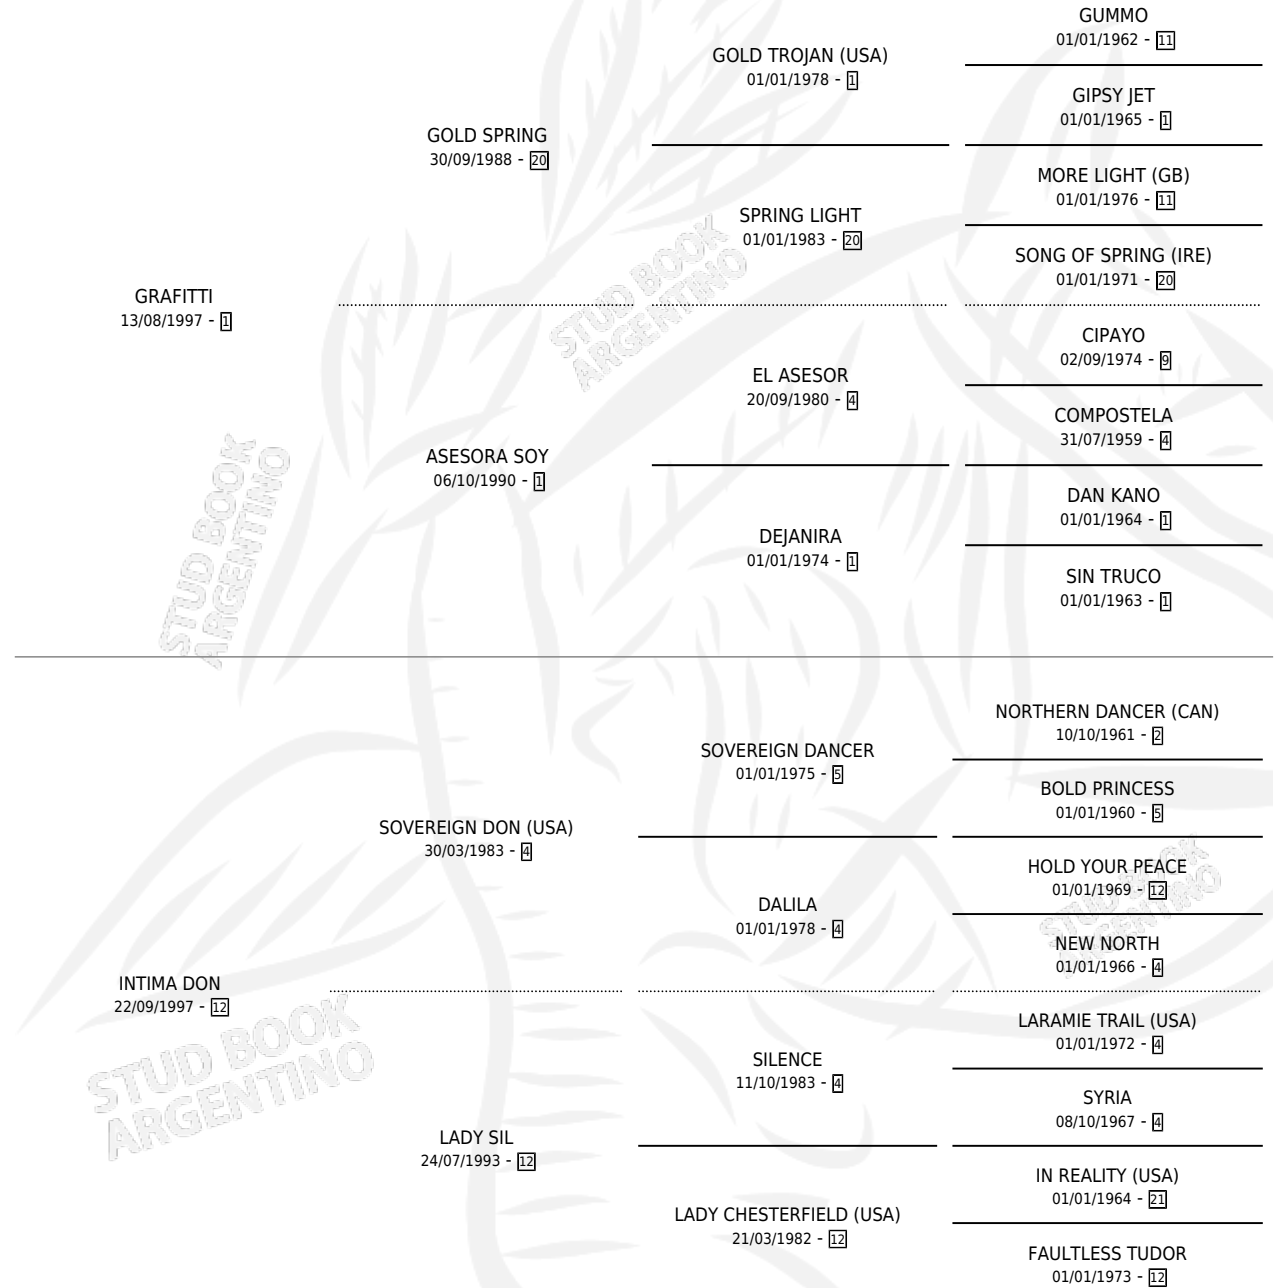

INTIMADO GRAF

por GRAFITTI y INTIMA DON por SOVEREIGN DON (USA)

Argentina · Macho · Zaino · SP · 22/10/2005
Familia 12-b · Volumen 39

ESTADO

TIPIFICACIÓN SANGUÍNEA	X
TIPIFICACIÓN POR ADN	✓
PASAPORTE	X
IDENTIFICACIÓN POR MICROCHIP	X
REPRODUCTOR	X

Lugar de nacimiento: Campo particular

Criador: Adad Damian Julio Amado

PEDIGREE

CAMPAÑA

Solo carreras oficiales de Argentina

POR EDAD

EDAD	CC	1°	2°	3°	4°	5°	NP	CLC	CLG	CLCG1	CLGG1	IMPORTE	GANANCIA / CC
3 AÑOS	1	0	0	0	0	0	1	0	0	0	0	\$0	\$0
4 AÑOS	1	0	0	0	0	0	1	0	0	0	0	\$0	\$0
5 AÑOS	1	0	0	0	0	0	1	0	0	0	0	\$0	\$0
TOTALES	3	0	0	0	0	0	3	0	0	0	0	\$0	\$0
%		0.0%	0.0%	0.0%	0.0%	0.0%	100%	0.0%	0.0%	0.0%	0.0%		