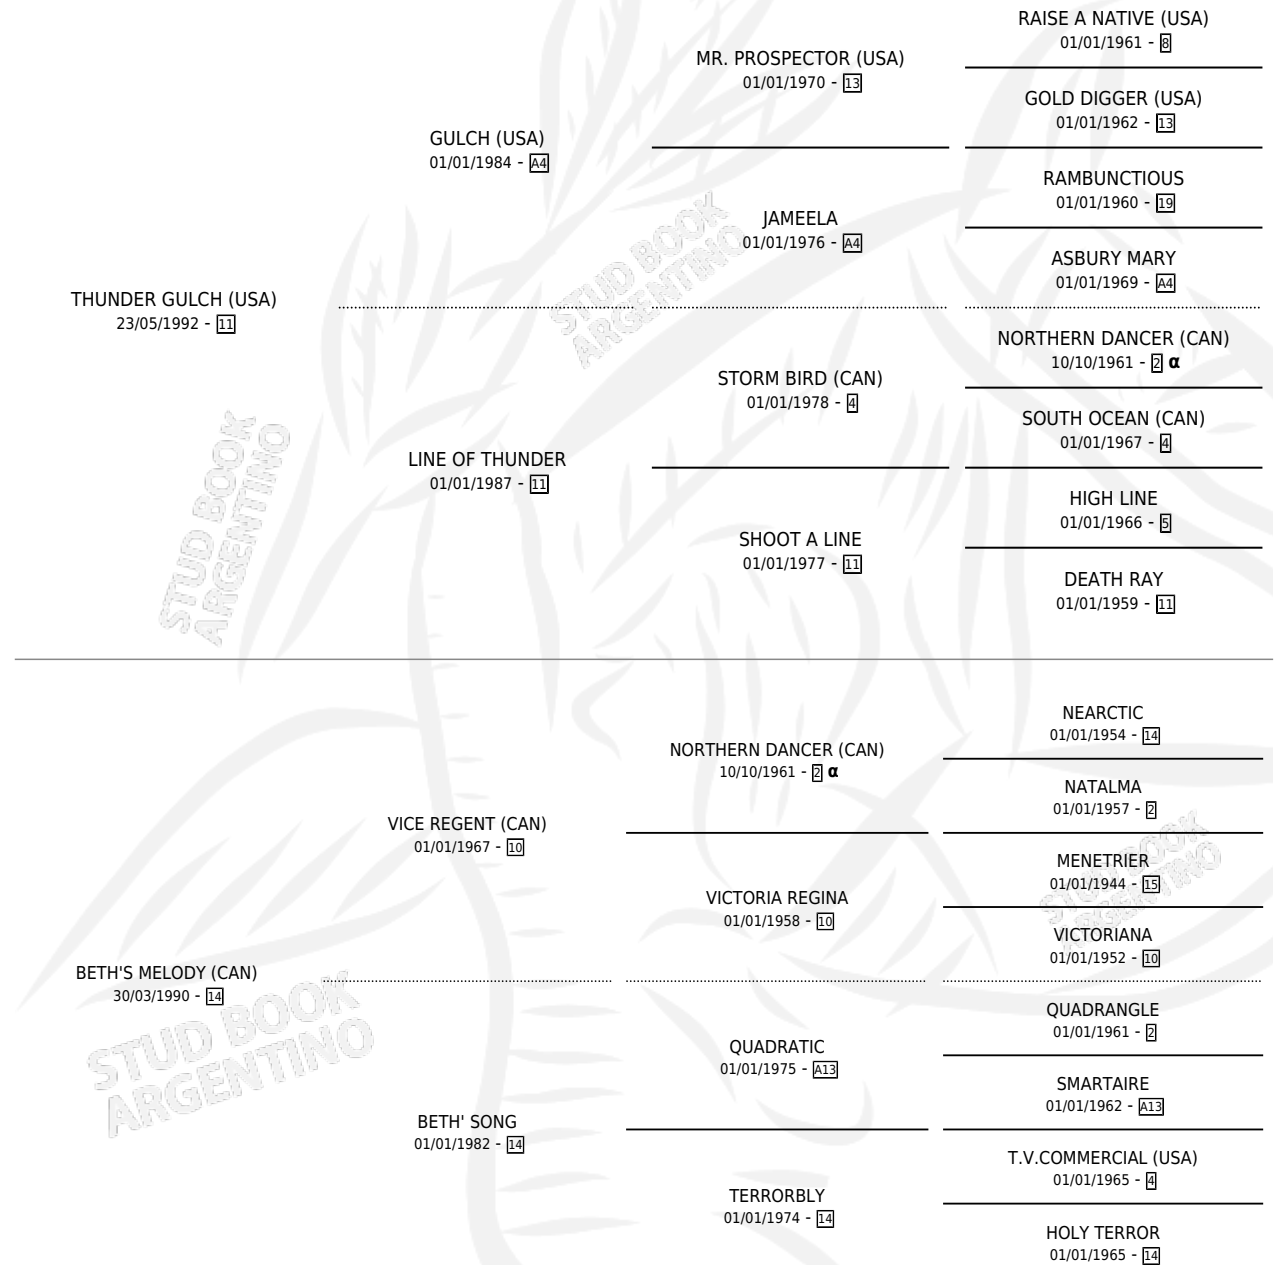

BABY THUNDER

por **THUNDER GULCH (USA)** y **BETH'S MELODY (CAN)** por **VICE REGENT (CAN)**

Argentina · Hembra · Alazan · SP · 27/10/2005
Familia 14-e · Volumen 39

ESTADO

TIPIFICACIÓN SANGUÍNEA	X
TIPIFICACIÓN POR ADN	✓
PASAPORTE	X
IDENTIFICACIÓN POR MICROCHIP	X
REPRODUCTOR	✓

Lugar de nacimiento: La Esperanza

Criador: La Esperanza

~

HIJOS

	MACHOS	HEMBRAS
2 NACIERON	1	1
2 CORRIERON	1	1
2 GANARON	1	1
0 GANADORES CL	0 GANADORES GR	0 GANADORES G1

PEDIGREE

INBREEDING : α