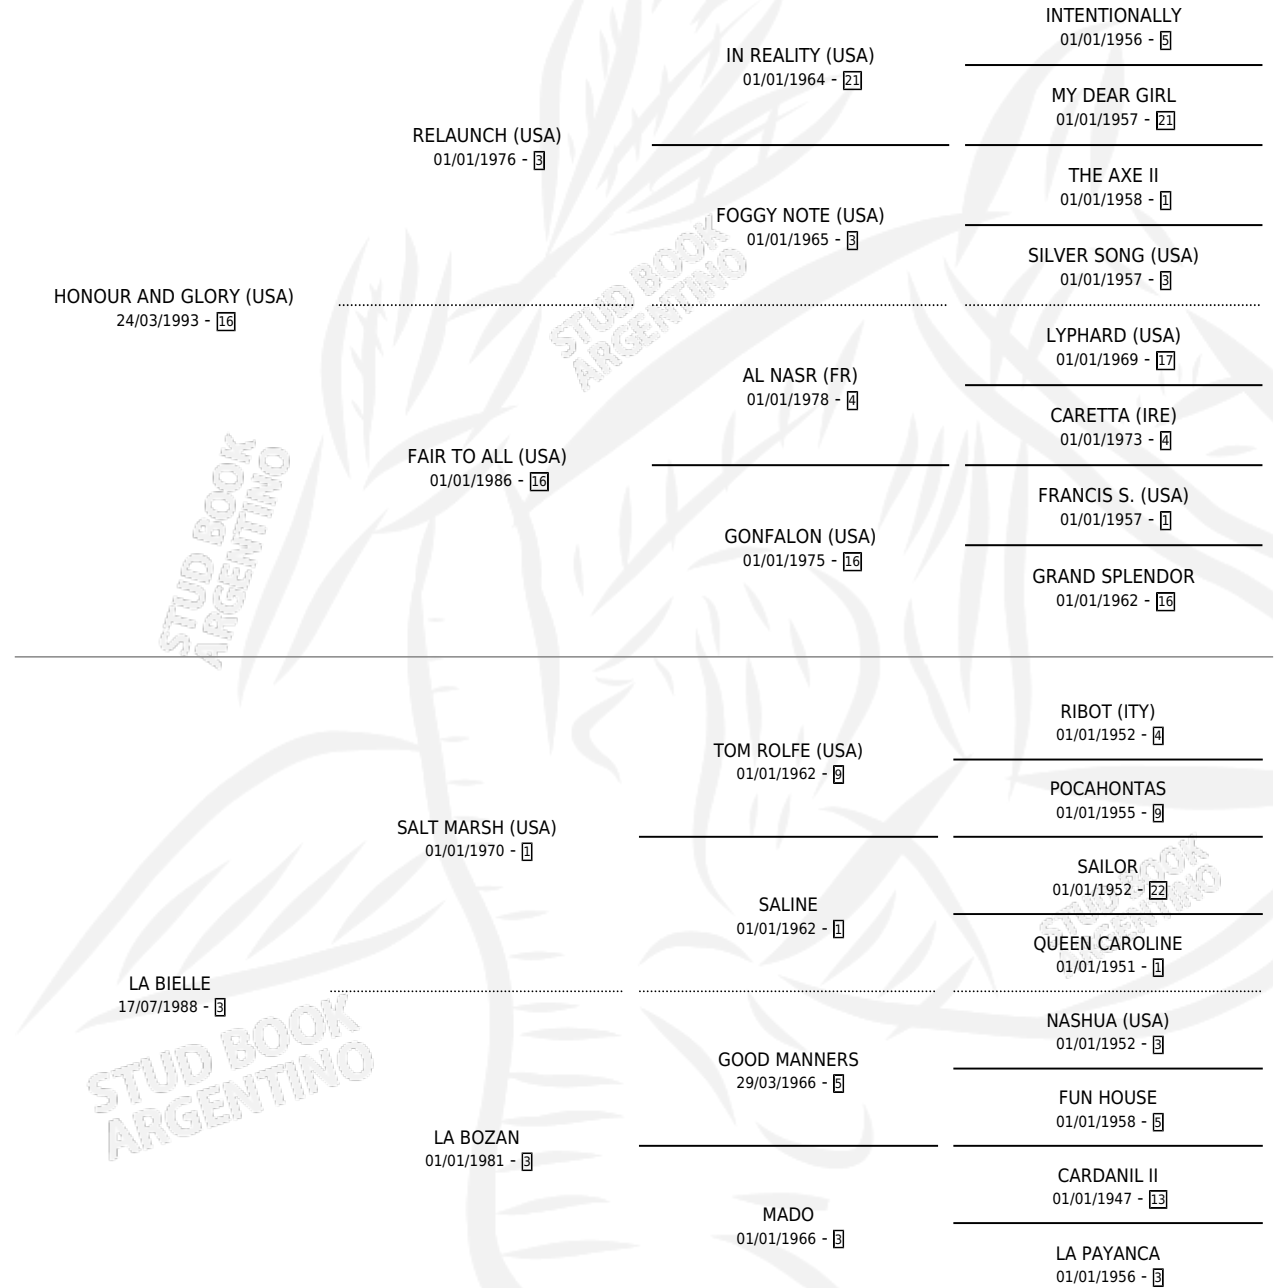

LETAL GLORY

por HONOUR AND GLORY (USA) y LA BIELLE por SALT MARSH (USA)

Argentina · Macho · Zaino Colorado · SP · 27/10/2005
Familia 3-h · Volumen 39

ESTADO

TIPIFICACIÓN SANGUÍNEA	X
TIPIFICACIÓN POR ADN	✓
PASAPORTE	X
IDENTIFICACIÓN POR MICROCHIP	X
REPRODUCTOR	X

Lugar de nacimiento: La Esperanza

Criador: La Esperanza

PEDIGREE

CAMPAÑA

Solo carreras oficiales de Argentina

POR EDAD

EDAD	CC	1°	2°	3°	4°	5°	NP	CLC	CLG	CLCG1	CLGG1	IMPORTE	GANANCIA / CC
3 AÑOS	1	0	0	0	0	0	1	0	0	0	0	\$0	\$0
4 AÑOS	2	0	0	0	0	1	1	0	0	0	0	\$1,400	\$700
5 AÑOS	5	0	0	0	0	0	5	0	0	0	0	\$0	\$0
TOTALES	8	0	0	0	0	1	7	0	0	0	0	\$1,400	\$175
%		0.0%	0.0%	0.0%	0.0%	12.5%	87.5%	0.0%	0.0%	0.0%	0.0%		