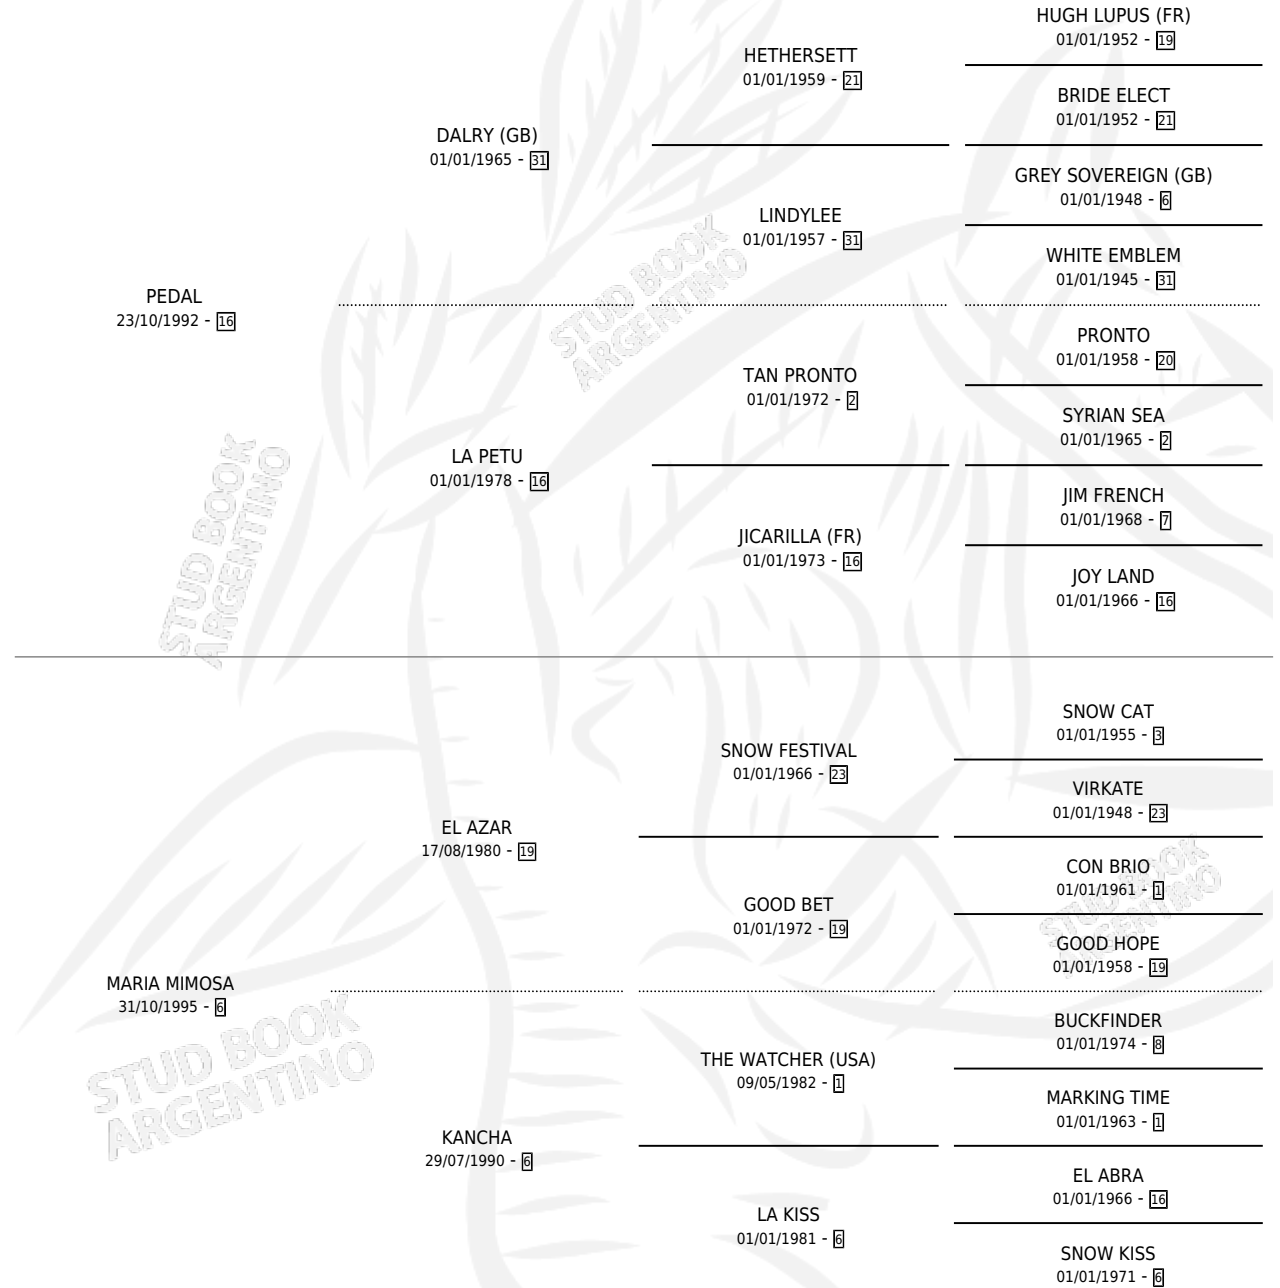

# CARAI MIRLO

por PEDAL y MARIA MIMOSA por EL AZAR

Argentina · Macho · Zaino · SP · 29/09/2005  
Familia 6-f · Volumen 39

## ESTADO

TIPIFICACIÓN SANGUÍNEA	X
TIPIFICACIÓN POR ADN	X
PASAPORTE	X
IDENTIFICACIÓN POR MICROCHIP	X
REPRODUCTOR	X

**Lugar de nacimiento:** Carai Tuya

**Criador:** Sin dato

## PEDIGREE