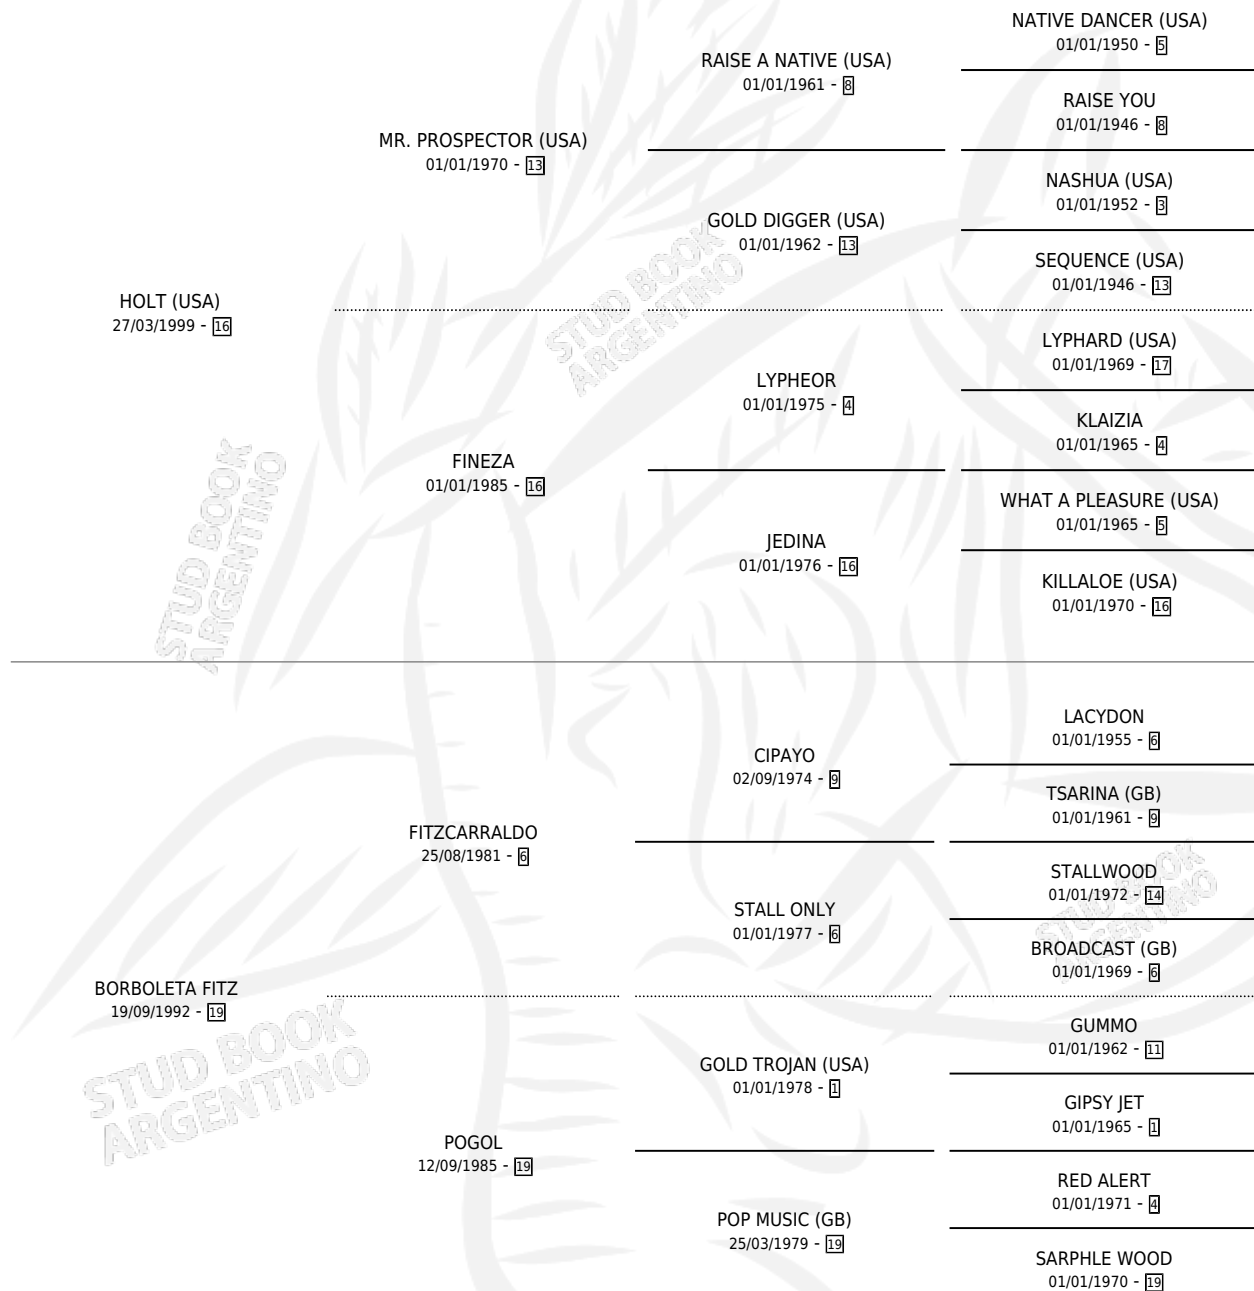

VARUNA

por **HOLT (USA)** y **BORBOLETA FITZ** por **FITZCARRALDO**

Argentina · Hembra · Alazan · SP · 29/10/2005
Familia 19 · Volumen 39

ESTADO

| | |
|------------------------------|---|
| TIPIFICACIÓN SANGUÍNEA | X |
| TIPIFICACIÓN POR ADN | ✓ |
| PASAPORTE | X |
| IDENTIFICACIÓN POR MICROCHIP | X |
| REPRODUCTOR | X |

Lugar de nacimiento: Las Ortigas

Criador: Sin dato

PEDIGREE

VARUNA

Datos oficiales del Stud Book Argentino

Documento generado el 06/05/2026

studbook.org.ar