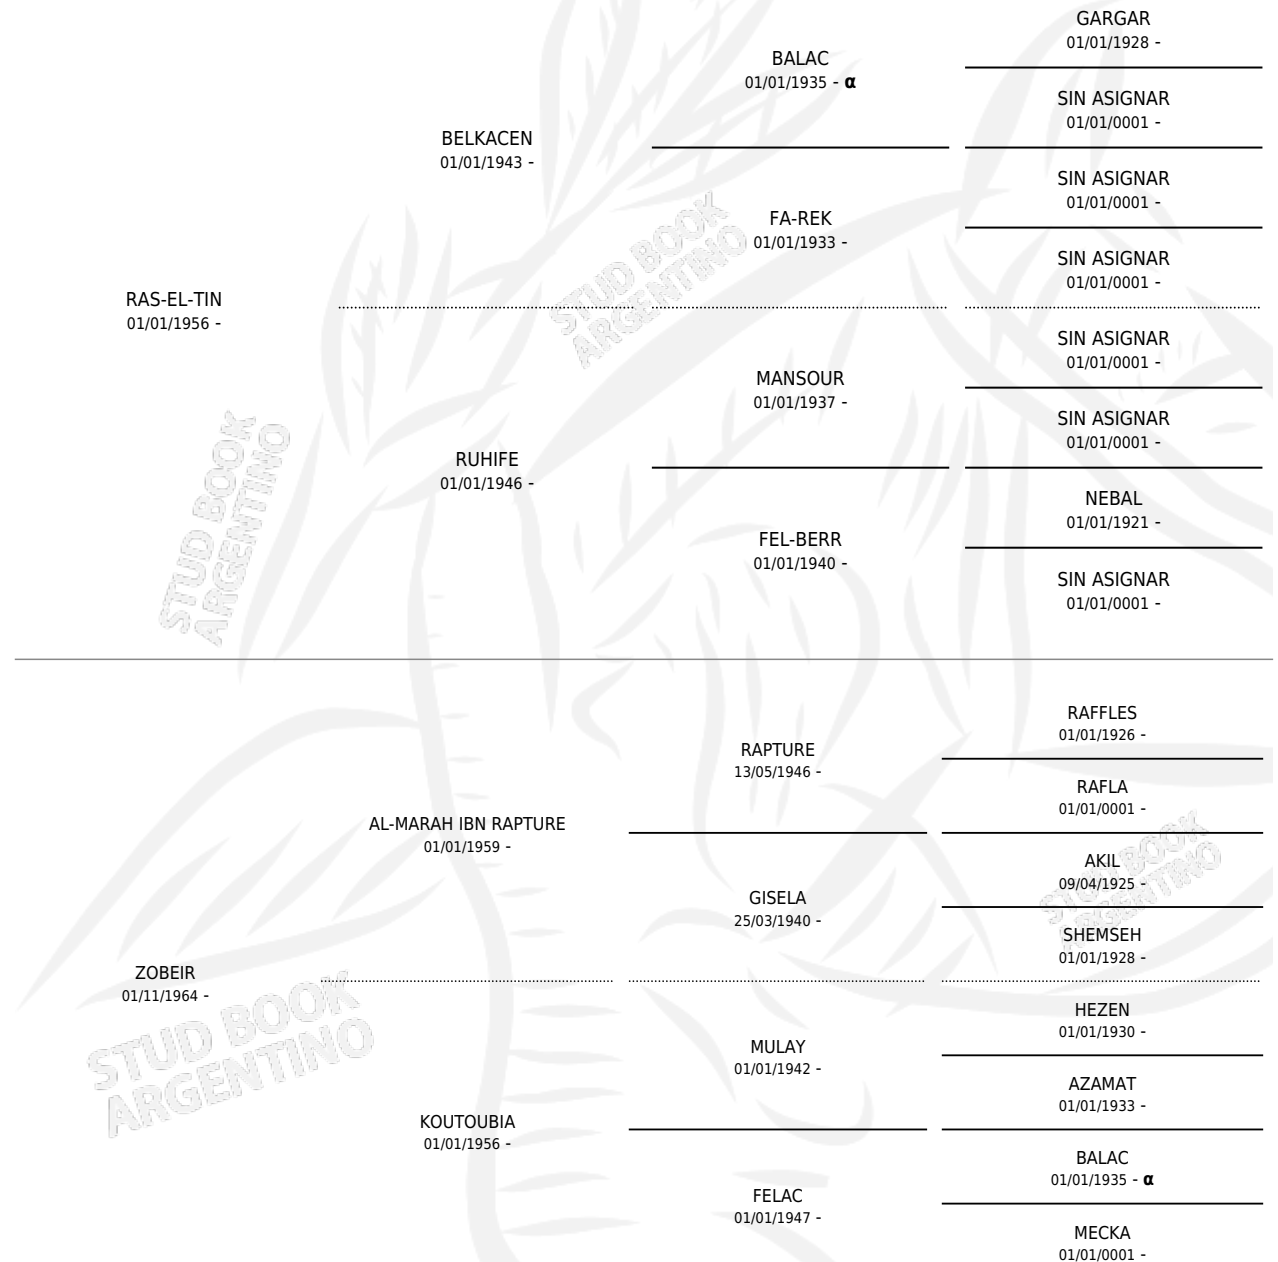

SHAMIL

por RAS-EL-TIN y ZOBEIR por AL-MARAH IBN RAPTURE

Argentina · Hembra · Zaino Colorado · AP · 08/11/1974
Familia · Volumen 28

ESTADO

TIPIFICACIÓN SANGUÍNEA	X
TIPIFICACIÓN POR ADN	X
PASAPORTE	X
IDENTIFICACIÓN POR MICROCHIP	X
REPRODUCTOR	✓

Lugar de nacimiento: Campo particular

Criador: Los Nogales S.C.A

~

HIJOS

	MACHOS	HEMBRAS
4 NACIERON	1	3
SIN ACTUACIONES		

PEDIGREE

INBREEDING : α