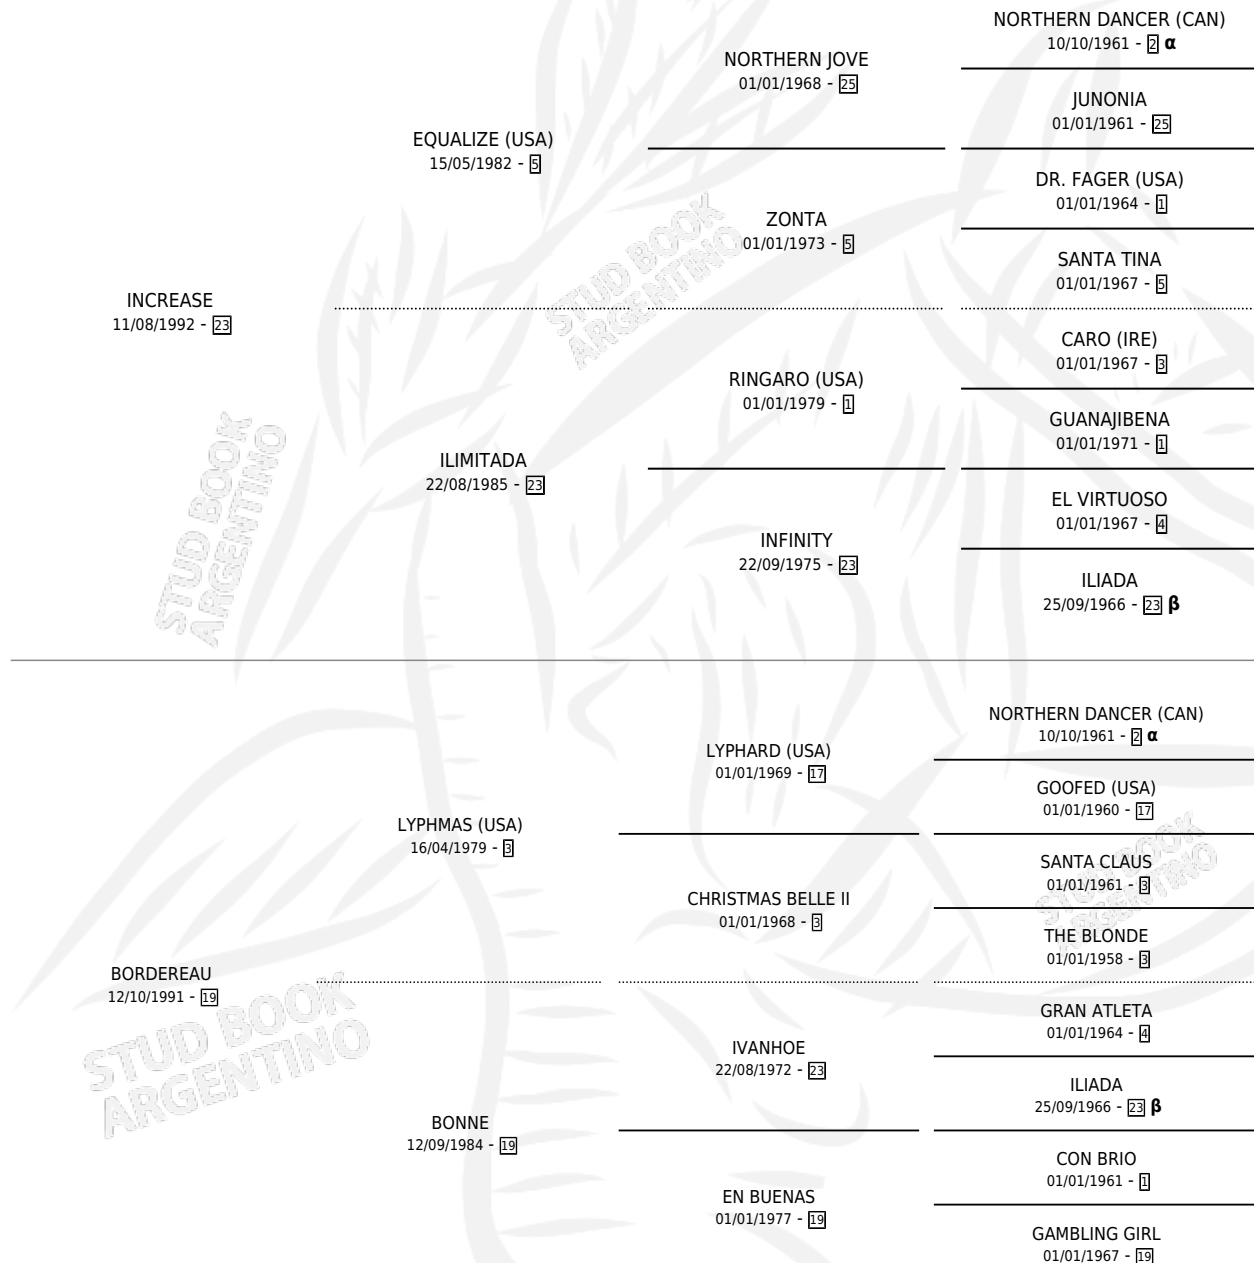

BOARDER

por **INCREASE** y **BORDEREAU** por **LYPHMAS (USA)**

Argentina · Macho · Zaino o Tordillo · SP · 17/10/2005
Familia 19-c · Volumen 39

ESTADO

TIPIFICACIÓN SANGUÍNEA	X
TIPIFICACIÓN POR ADN	X
PASAPORTE	X
IDENTIFICACIÓN POR MICROCHIP	X
REPRODUCTOR	X

Lugar de nacimiento: La Nobleza

Criador: Abolengo

PEDIGREE

INBREEDING : α,β

BOARDER

Datos oficiales del Stud Book Argentino

Documento generado el 25/04/2026

studbook.org.ar