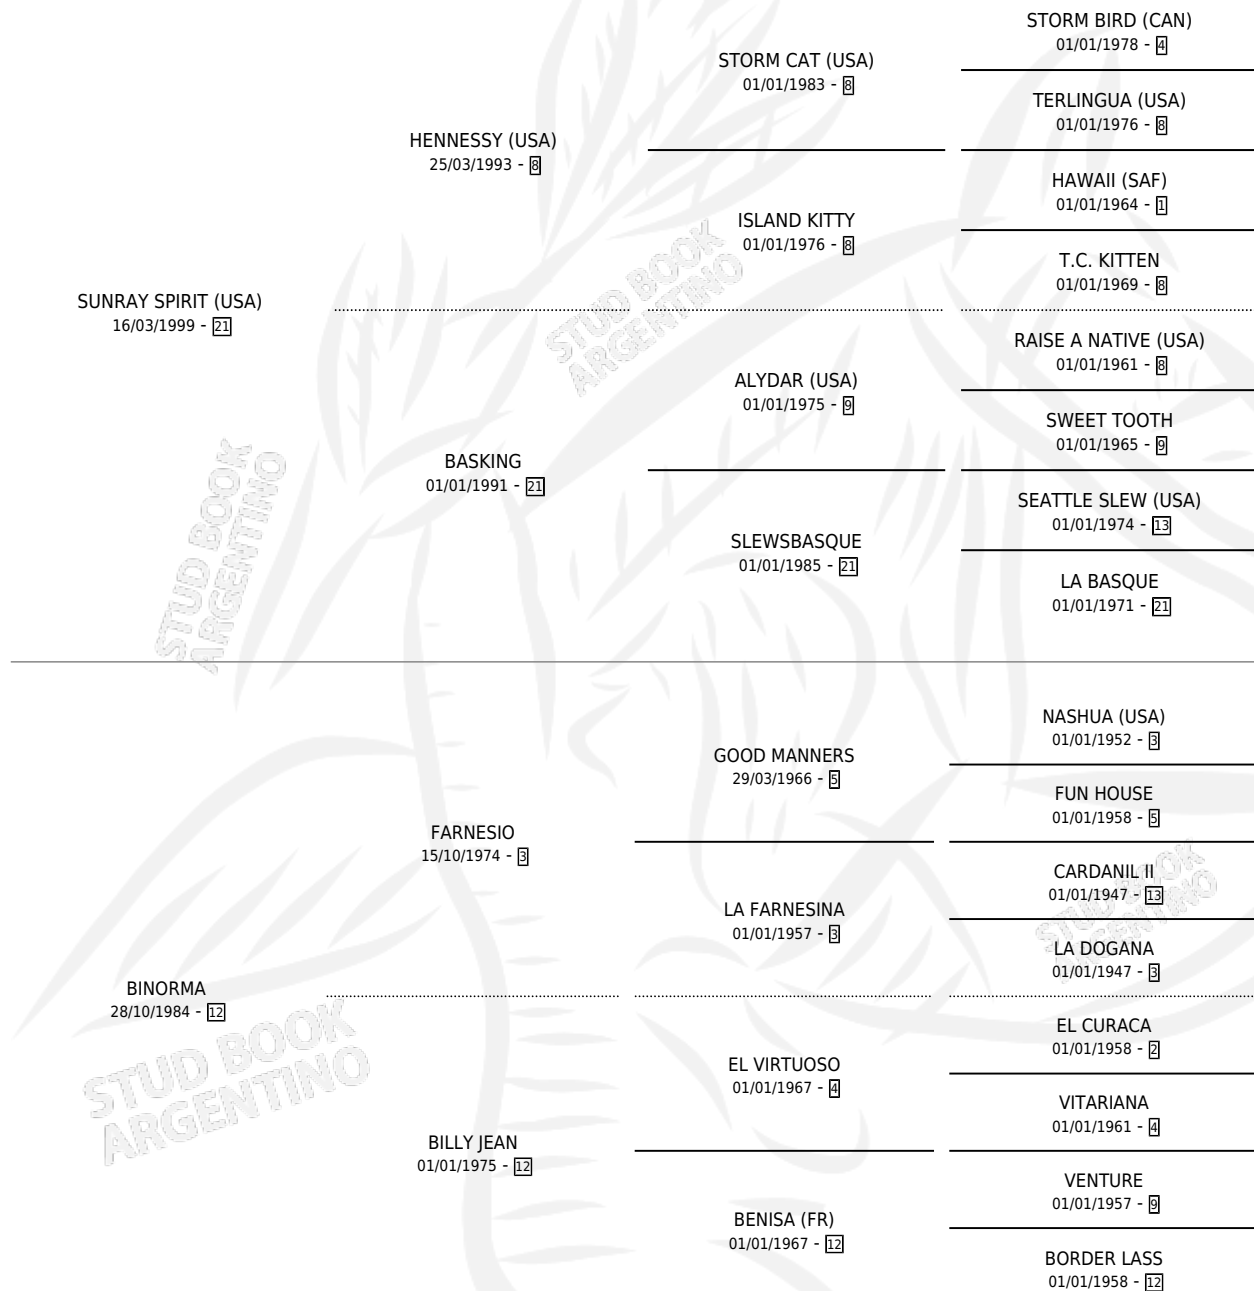

BIGNESS

por **SUNRAY SPIRIT (USA)** y **BINORMA** por **FARNESIO**

Argentina · Macho · Zaino · SP · 19/10/2005
Familia 12-e · Volumen 39

ESTADO

TIPIFICACIÓN SANGUÍNEA	X
TIPIFICACIÓN POR ADN	✓
PASAPORTE	X
IDENTIFICACIÓN POR MICROCHIP	X
REPRODUCTOR	X

Lugar de nacimiento: La Nobleza
Criador: Abolengo

PEDIGREE

CAMPAÑA

Solo carreras oficiales de Argentina

POR EDAD

EDAD	CC	1°	2°	3°	4°	5°	NP	CLC	CLG	CLCG1	CLGG1	IMPORTE	GANANCIA / CC
3 AÑOS	3	0	0	0	1	0	2	0	0	0	0	\$3,500	\$1,167
5 AÑOS	3	1	1	1	0	0	0	0	0	0	0	\$32,450	\$10,817
6 AÑOS	3	0	1	0	0	0	2	0	0	0	0	\$2,000	\$667
TOTALES	9	1	2	1	1	0	4	0	0	0	0	\$37,950	\$4,217
%		11.1%	22.2%	11.1%	11.1%	0.0%	44.4%	0.0%	0.0%	0.0%	0.0%		