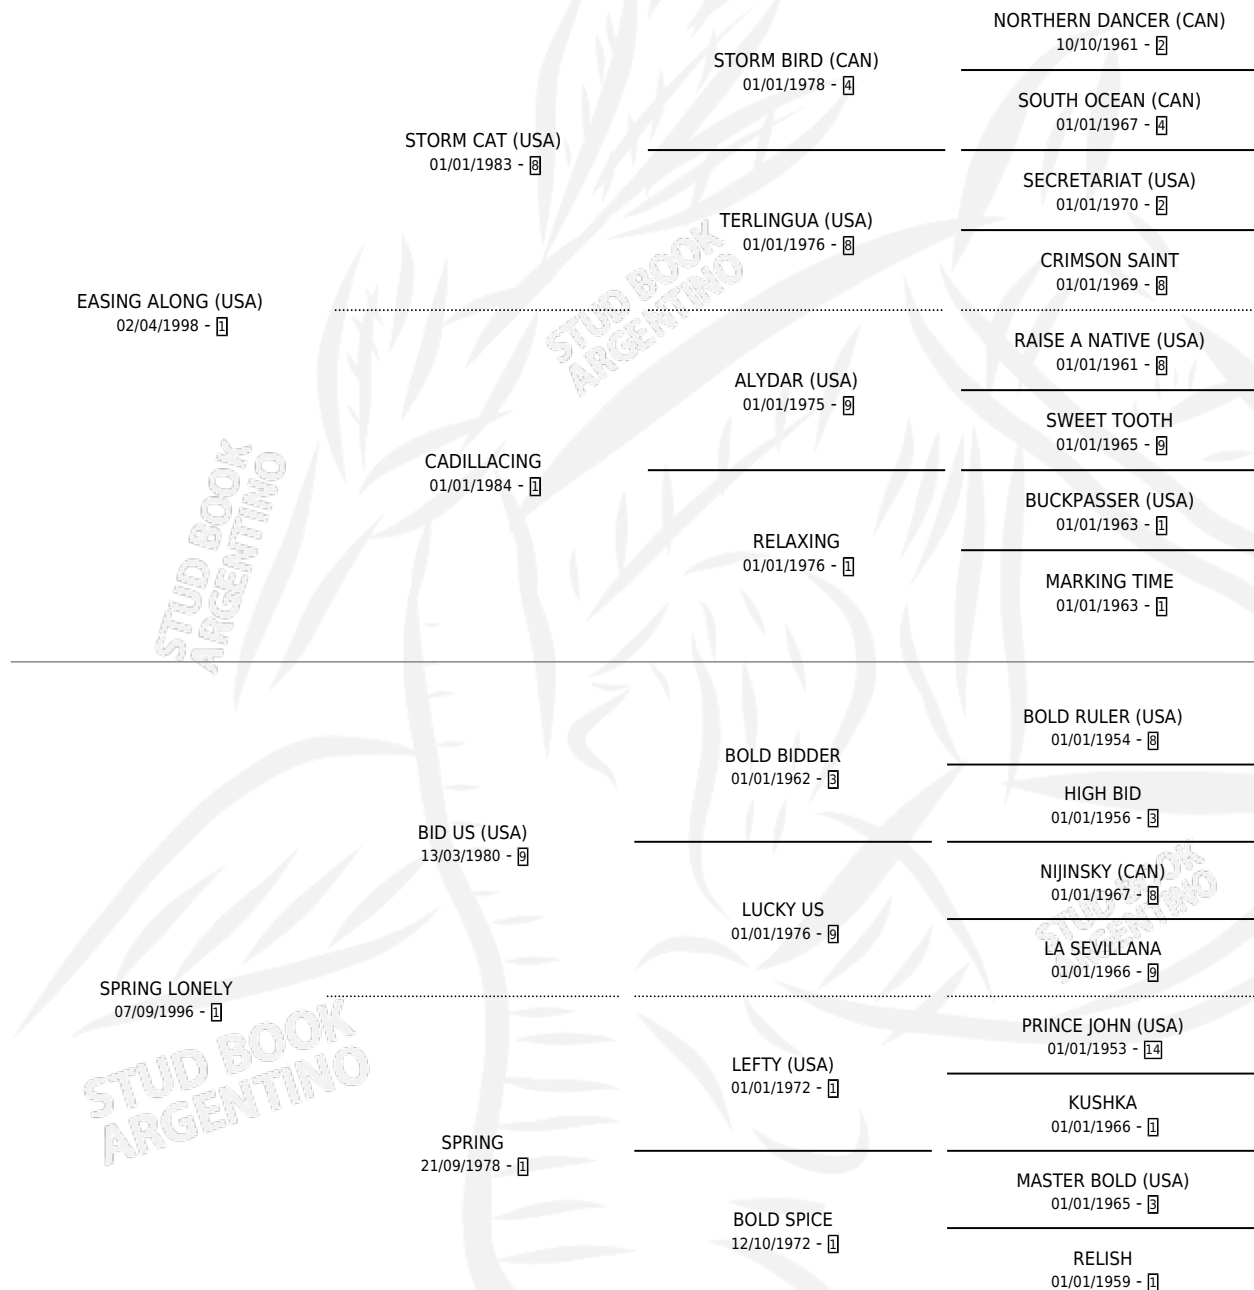

SORPRESA CAT

por **EASING ALONG (USA)** y **SPRING LONELY** por **BID US (USA)**

Argentina · Hembra · Zaino · SP · 15/10/2005
Familia 1-n · Volumen 39

ESTADO

TIPIFICACIÓN SANGUÍNEA	X
TIPIFICACIÓN POR ADN	✓
PASAPORTE	X
IDENTIFICACIÓN POR MICROCHIP	X
REPRODUCTOR	✓

Lugar de nacimiento: El Alfalar
Criador: El Alfalar

~

HIJOS

	MACHOS	HEMBRAS
11 NACIERON	6	5
7 CORRIERON	3	4
6 GANARON	2	4

2	1	0
GANADORES CL	GANADORES GR	GANADORES G1

PEDIGREE