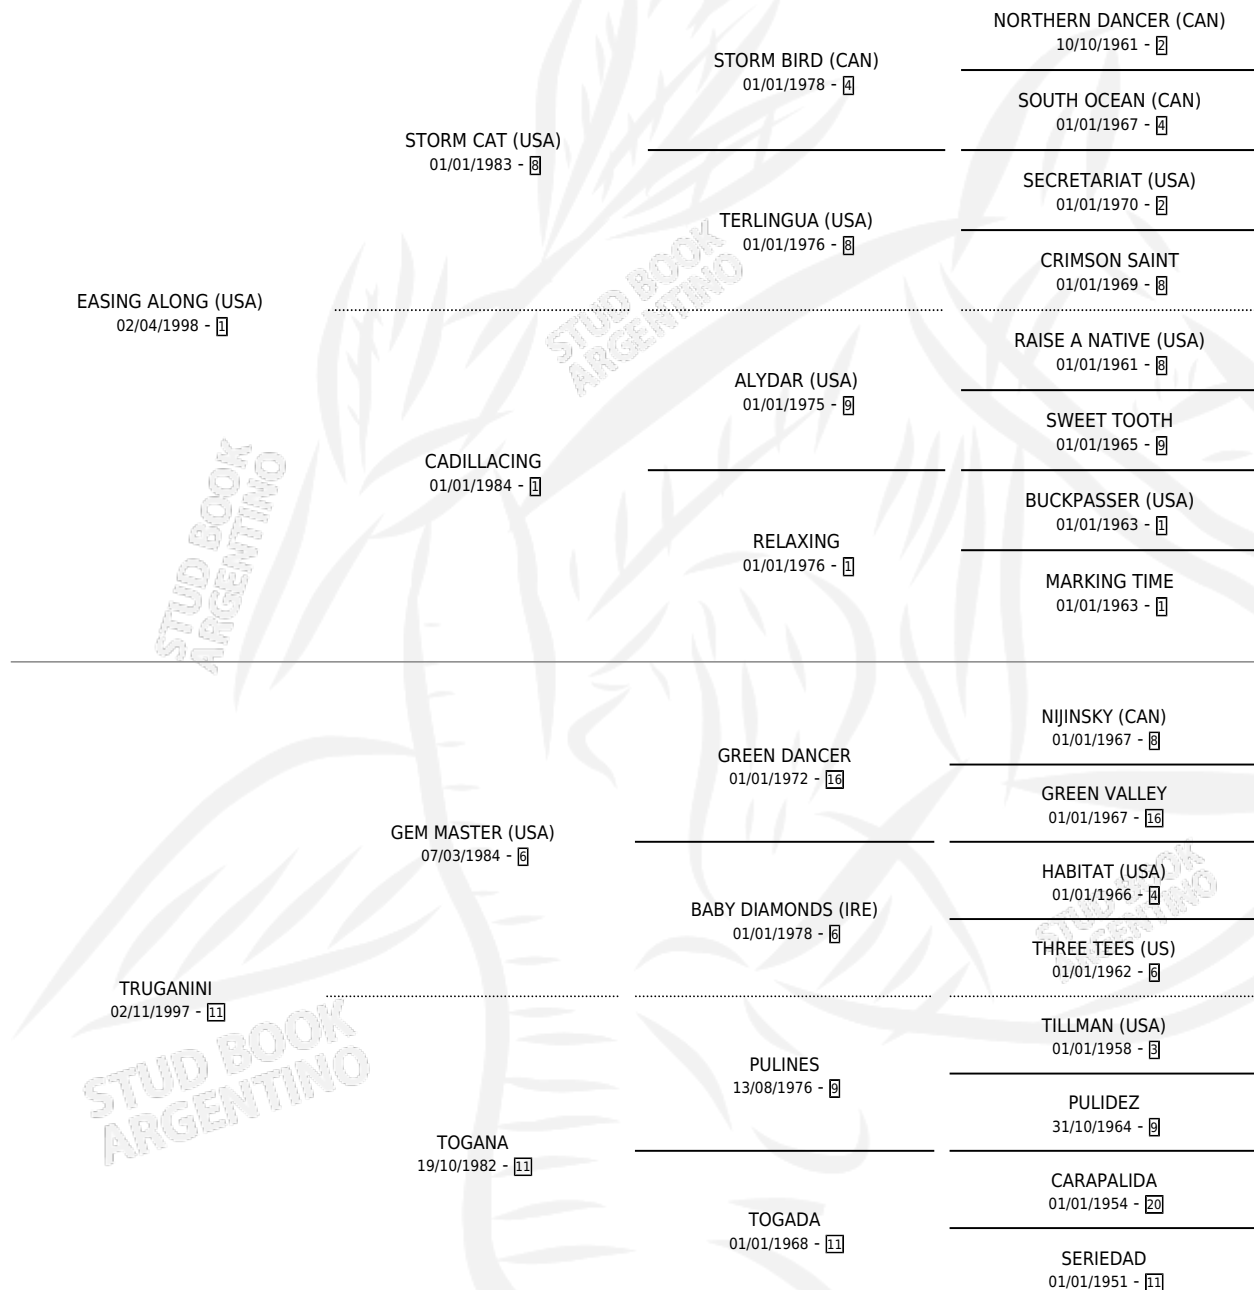

TORCAZA CAT

por **EASING ALONG (USA)** y **TRUGANINI** por **GEM MASTER (USA)**

Argentina · Hembra · Zaino Colorado · SP · 10/10/2005
Familia 11-f · Volumen 39

ESTADO

TIPIFICACIÓN SANGUÍNEA	X
TIPIFICACIÓN POR ADN	✓
PASAPORTE	X
IDENTIFICACIÓN POR MICROCHIP	X
REPRODUCTOR	✓

Lugar de nacimiento: El Alfalar

Criador: El Alfalar

~

HIJOS

	MACHOS	HEMBRAS
12 NACIERON	6	6
7 CORRIERON	3	4
5 GANARON	2	3

0	0	0
GANADORES CL	GANADORES GR	GANADORES G1

PEDIGREE