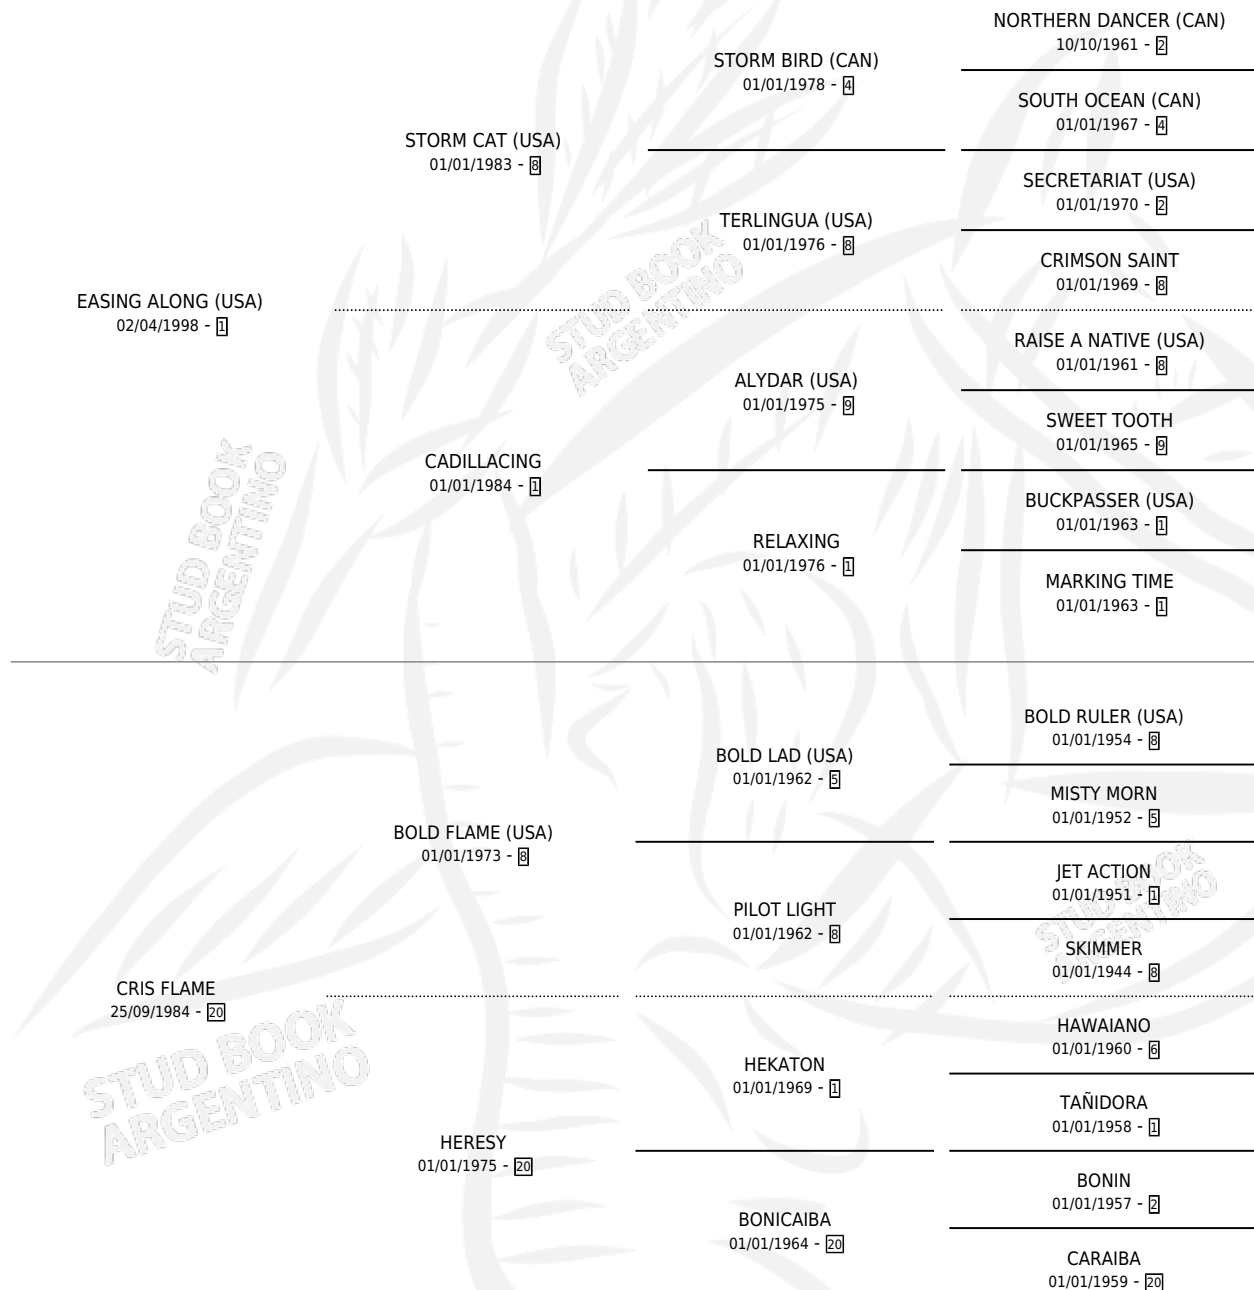

CRISTALINA CAT

por **EASING ALONG (USA)** y **CRIS FLAME** por **BOLD FLAME (USA)**

Argentina · Hembra · Alazan · SP · 06/10/2005
Familia 20-d · Volumen 39

ESTADO

TIPIFICACIÓN SANGUÍNEA	X
TIPIFICACIÓN POR ADN	✓
PASAPORTE	X
IDENTIFICACIÓN POR MICROCHIP	X
REPRODUCTOR	✓

Lugar de nacimiento: El Alfalar
Criador: El Alfalar

~

HIJOS

	MACHOS	HEMBRAS
4 NACIERON	3	1
1 CORRIERON	0	1
1 GANARON	0	1

0	0	0
GANADORES CL	GANADORES GR	GANADORES G1

PEDIGREE

EXPORTACIÓN / IMPORTACIÓN

FECHA	MOVIMIENTO	PAÍS
18/07/2016	EXPORTADO	CHILE

~

CAMPAÑA

Solo carreras oficiales de Argentina

POR EDAD

EDAD	CC	1°	2°	3°	4°	5°	NP	CLC	CLG	CLCG1	CLGG1	IMPORTE	GANANCIA / CC
3 AÑOS	4	1	1	0	0	0	2	0	0	0	0	\$36,250	\$9,063
4 AÑOS	13	4	4	3	0	1	1	0	0	0	0	\$170,560	\$13,120
TOTALES	17	5	5	3	0	1	3	0	0	0	0	\$206,810	\$12,165
%		29.4%	29.4%	17.6%	0.0%	5.9%	17.6%	0.0%	0.0%	0.0%	0.0%		

Ganadora de 5 carreras en San Isidro, Palermo y La Plata - \$206,810, a los 3 y 4 años, incluso 2da lberal (H).

POR DISTANCIA

HIPODROMO	CC	1°	2°	3°	4°	5°	NP	CLC	CLG	CLCG1	CLGG1	IMPORTE
PALERMO	7	2	3	1	0	1	0	0	0	0	0	\$92,500
1200 MTS	7	2	3	1	0	1	0	0	0	0	0	\$92,500
LA PLATA	3	1	1	1	0	0	0	0	0	0	0	\$44,960
1400 MTS	1	1	0	0	0	0	0	0	0	0	0	\$33,000
1100 MTS	2	0	1	1	0	0	0	0	0	0	0	\$11,960
SAN ISIDRO	7	2	1	1	0	0	3	0	0	0	0	\$69,350
1200 MTS	2	1	1	0	0	0	0	0	0	0	0	\$36,250
1400 MTS	3	1	0	1	0	0	1	0	0	0	0	\$33,100
1600 MTS	2	0	0	0	0	0	2	0	0	0	0	\$0