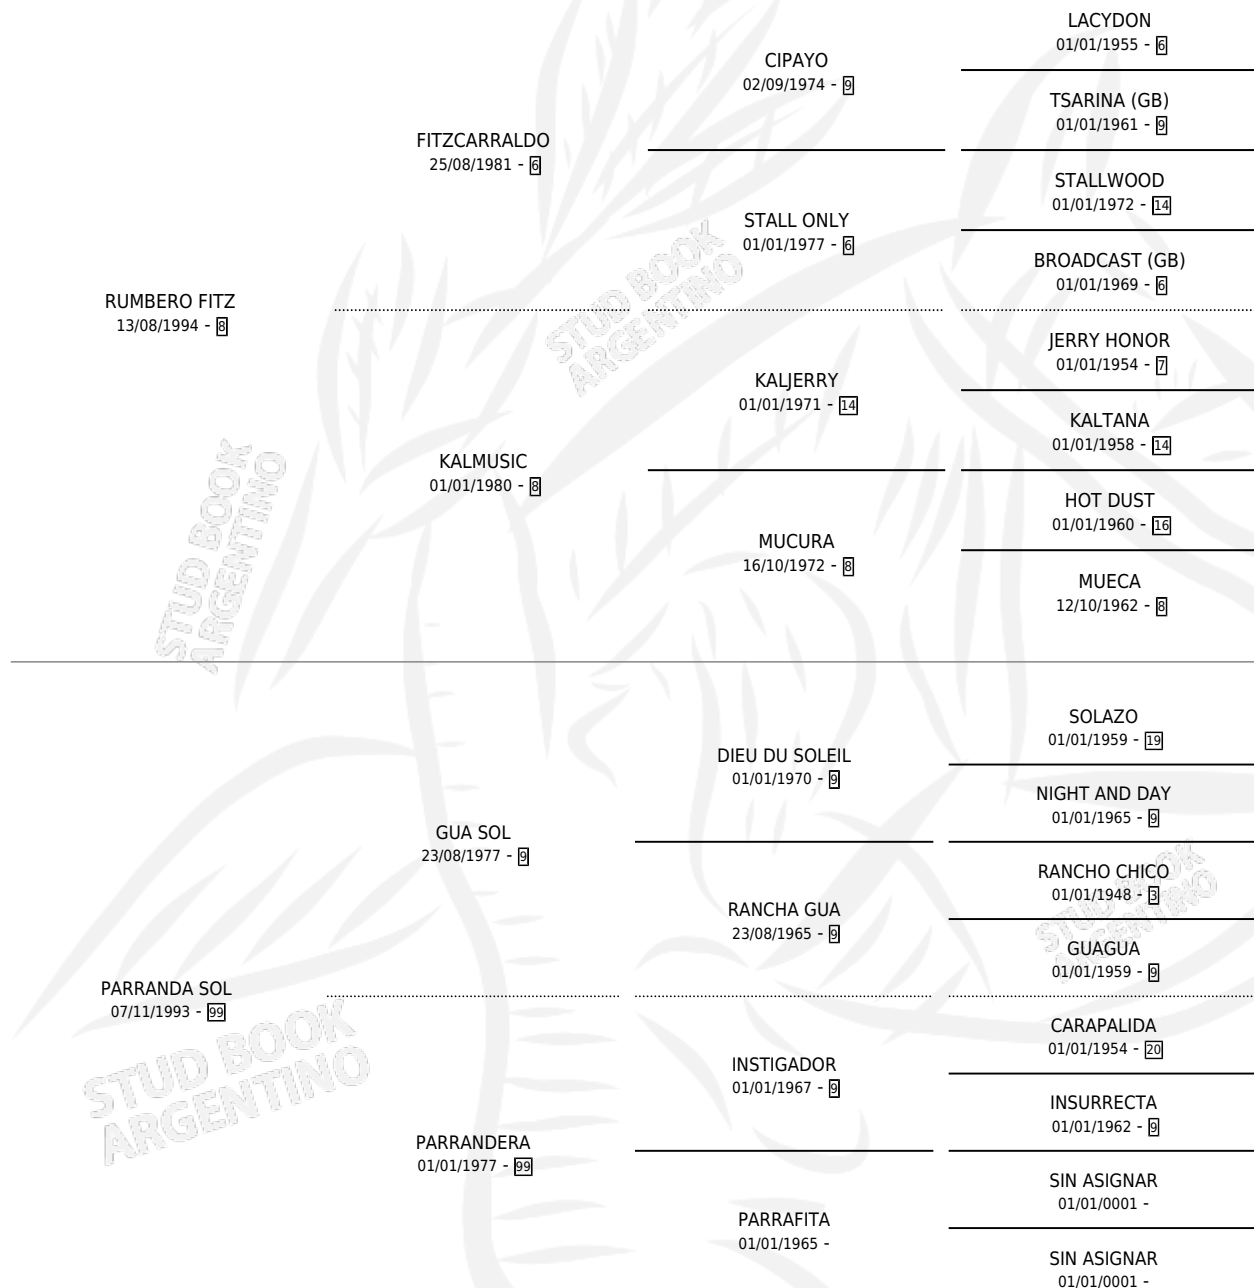

LINDA RUMBERA

por RUMBERO FITZ y PARRANDA SOL por GUA SOL

Argentina · Hembra · Alazan · SP · 05/10/2005
Familia 99 · Volumen 39

ESTADO

TIPIFICACIÓN SANGUÍNEA	X
TIPIFICACIÓN POR ADN	✓
PASAPORTE	X
IDENTIFICACIÓN POR MICROCHIP	X
REPRODUCTOR	✓

Lugar de nacimiento: La Inesita
Criador: Sin dato

~

HIJOS

	MACHOS	HEMBRAS
1 NACIERON	0	1

SIN ACTUACIONES

PEDIGREE

CAMPAÑA

Solo carreras oficiales de Argentina