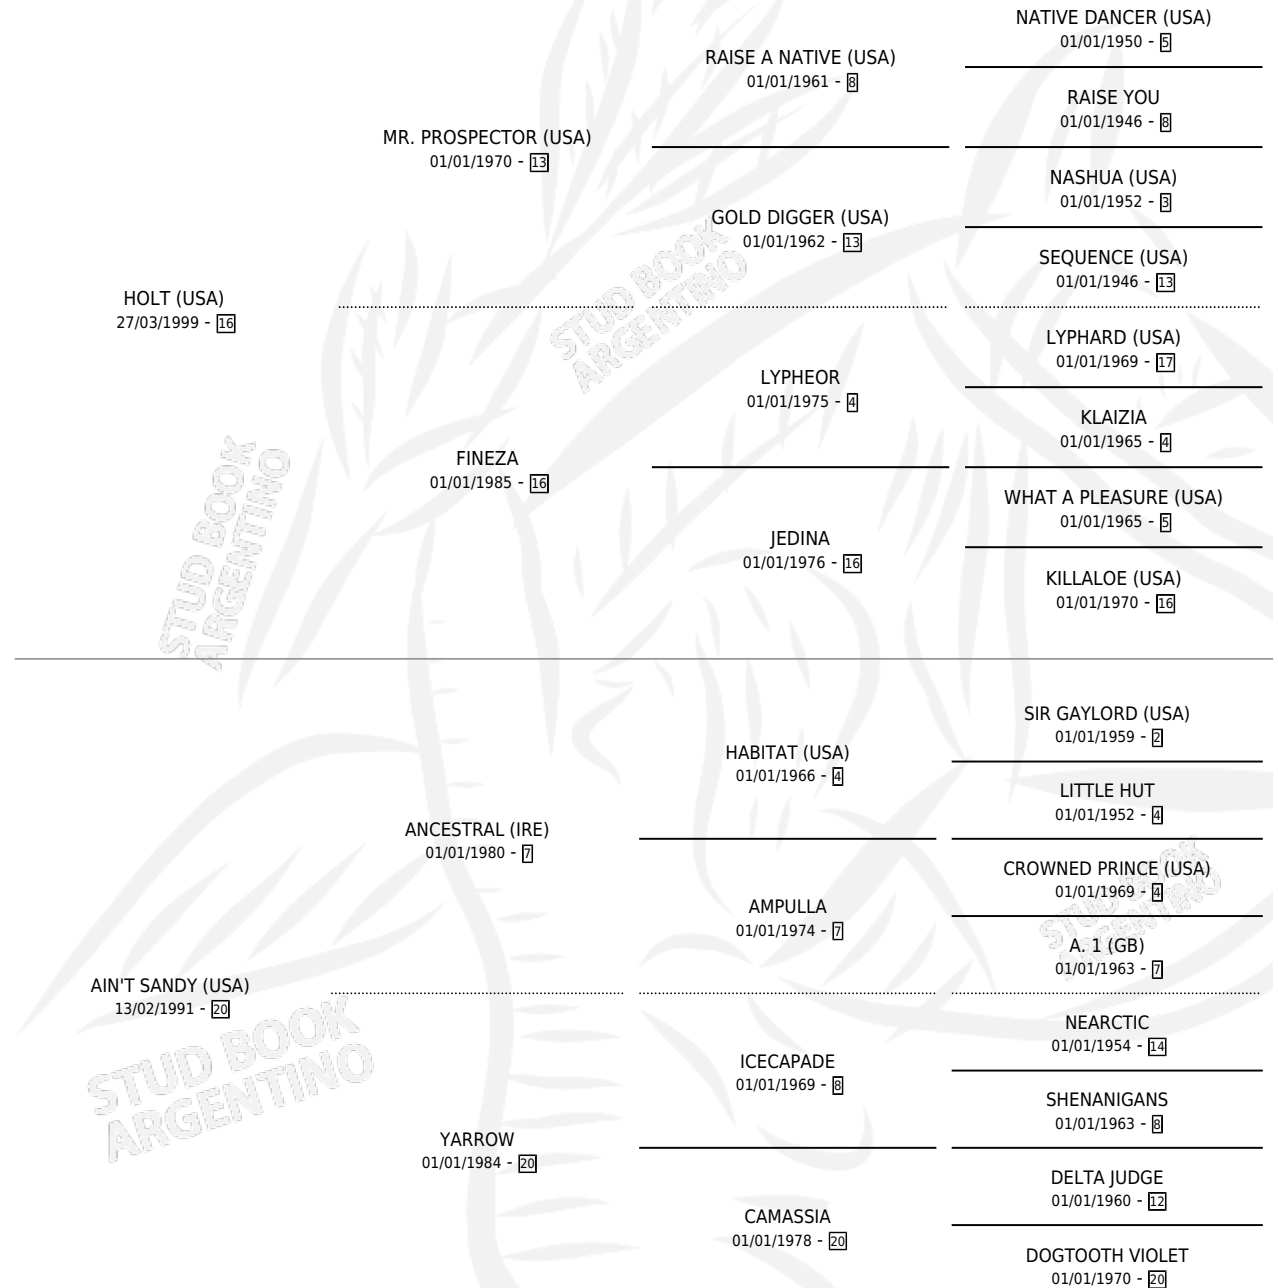

GRAN TYSON

por **HOLT (USA)** y **AIN'T SANDY (USA)** por **ANCESTRAL (IRE)**

Argentina · Macho · Zaino · SP · 30/09/2005
Familia 20-a · Volumen 39

ESTADO

TIPIFICACIÓN SANGUÍNEA	X
TIPIFICACIÓN POR ADN	✓
PASAPORTE	X
IDENTIFICACIÓN POR MICROCHIP	X
REPRODUCTOR	X

Lugar de nacimiento: Campo particular
Criador: Sin dato

PEDIGREE

GRAN TYSON

Datos oficiales del Stud Book Argentino

Documento generado el 05/05/2026

studbook.org.ar