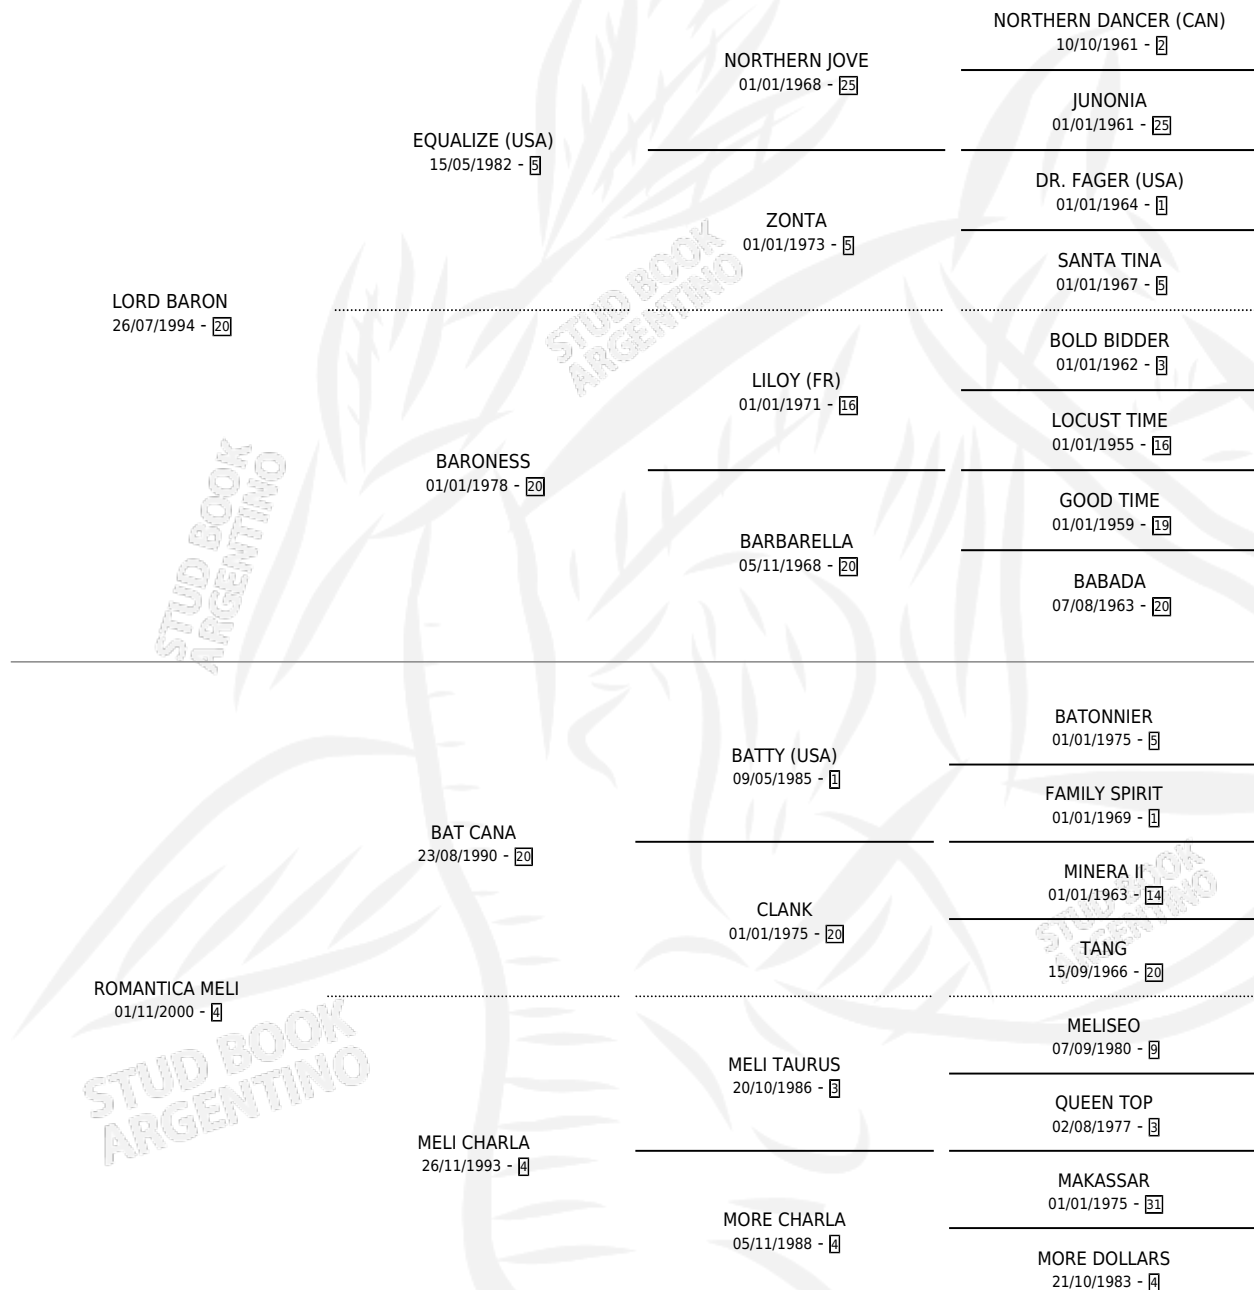

Lugar de nacimiento: El Pachapan
Criador: Sin dato

~

HIJOS

	MACHOS	HEMBRAS
1 NACIERON	0	1

SIN ACTUACIONES

PEDIGREE

CAMPAÑA

Solo carreras oficiales de Argentina