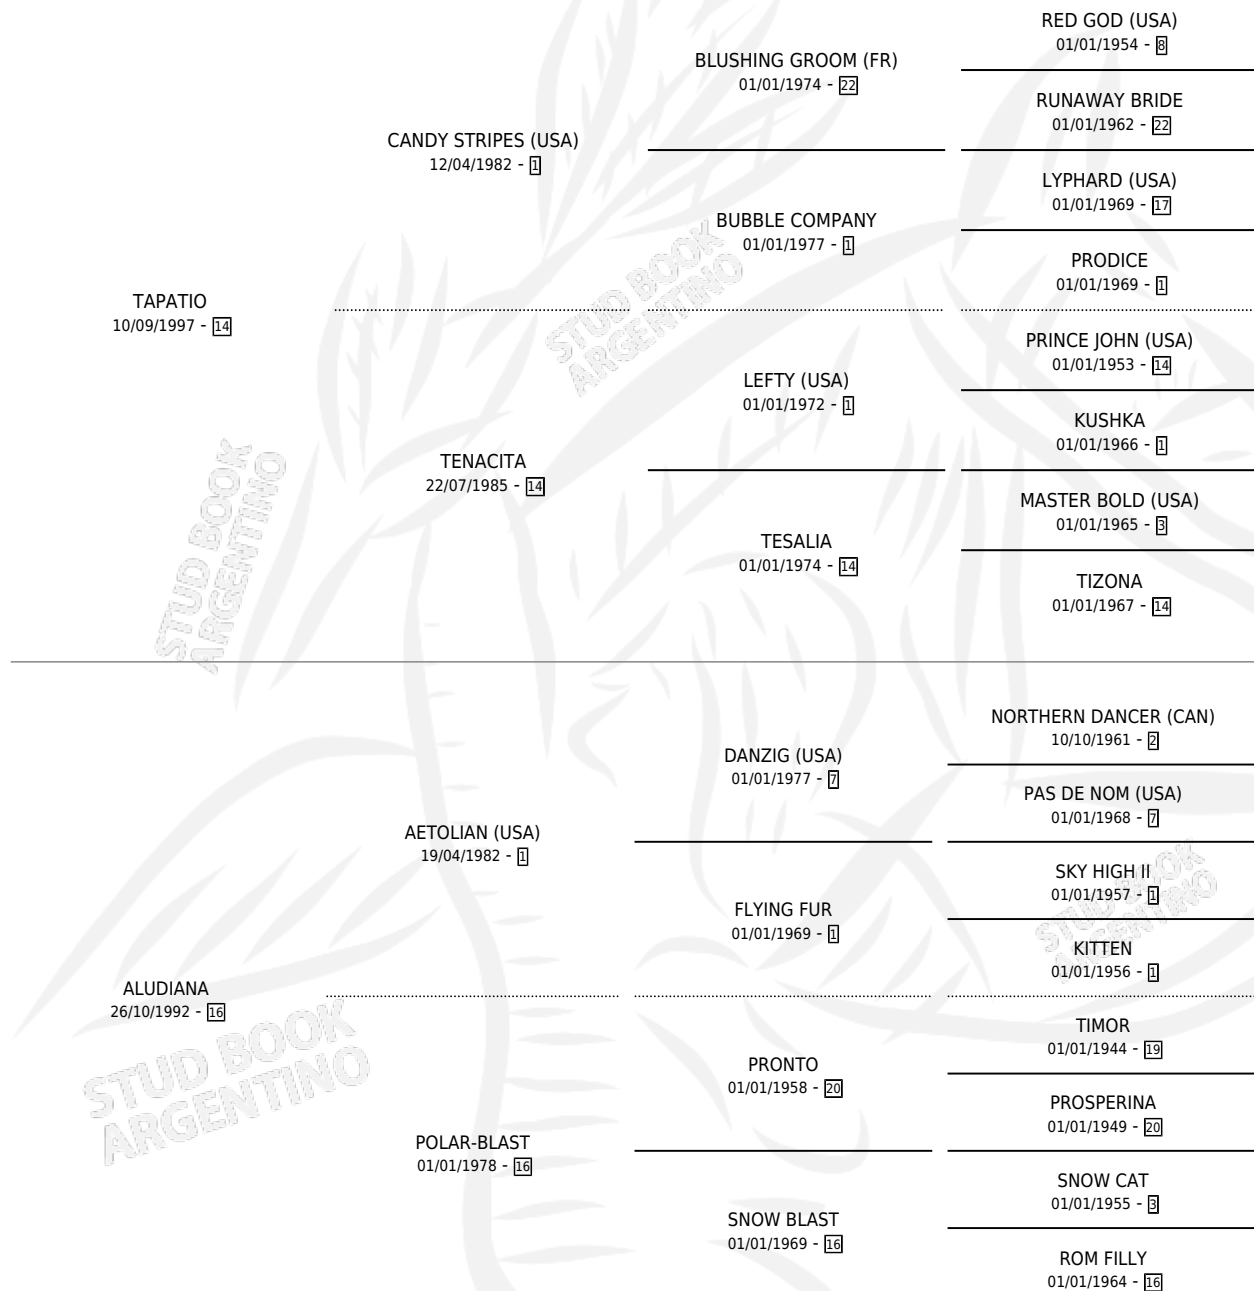

DRAKO ALU

por TAPATIO y ALUDIANA por AETOLIAN (USA)

Argentina · Macho · Zaino o Tordillo · SP · 28/09/2005
Familia 16-f · Volumen 39

ESTADO

TIPIFICACIÓN SANGUÍNEA	X
TIPIFICACIÓN POR ADN	X
PASAPORTE	X
IDENTIFICACIÓN POR MICROCHIP	X
REPRODUCTOR	X

Lugar de nacimiento: La Fija

Criador: Indal Sa

PEDIGREE

DRAKO ALU

Datos oficiales del Stud Book Argentino

Documento generado el 08/05/2026

studbook.org.ar