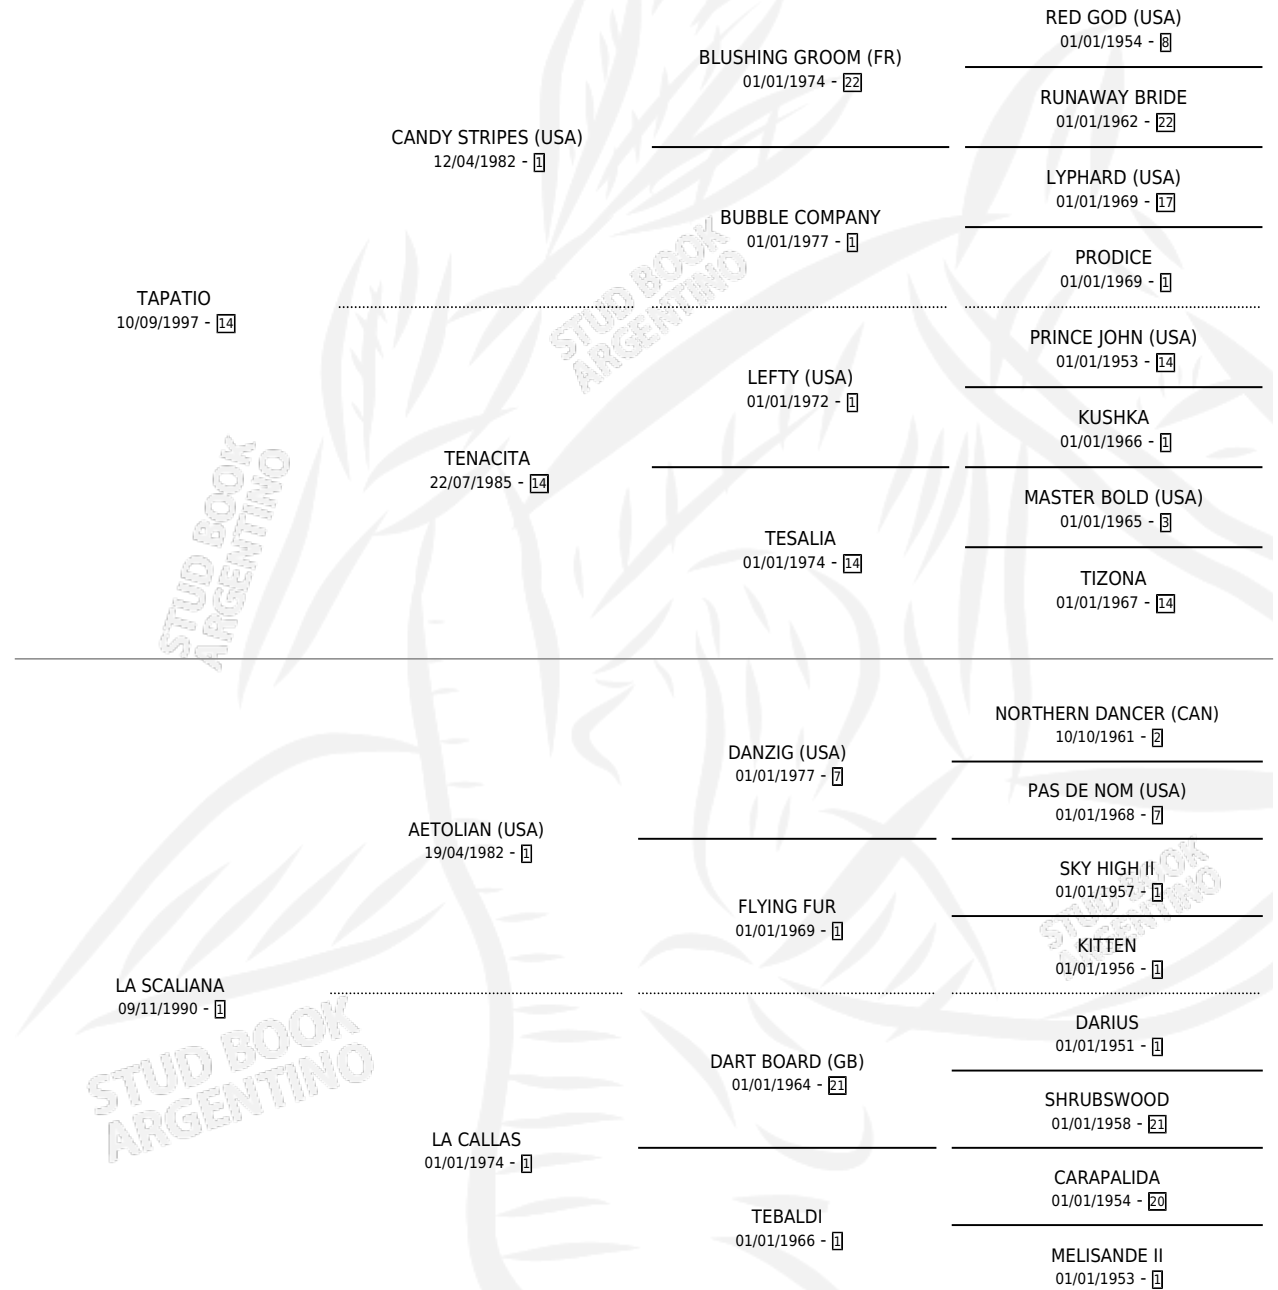

GRUNCHY

por TAPATIO y LA SCALIANA por AETOLIAN (USA)

Argentina · Hembra · Zaino Doradillo · SP · 03/10/2005
Familia 1 · Volumen 39

ESTADO

| | |
|------------------------------|---|
| TIPIFICACIÓN SANGUÍNEA | X |
| TIPIFICACIÓN POR ADN | ✓ |
| PASAPORTE | ✓ |
| IDENTIFICACIÓN POR MICROCHIP | X |
| REPRODUCTOR | ✓ |

Lugar de nacimiento: La Fija

Criador: Sin dato

~

HIJOS

| | MACHOS | HEMBRAS |
|-----------------|--------|---------|
| 1 NACIERON | 1 | 0 |
| SIN ACTUACIONES | | |

PEDIGREE

S

mientos 1 / Efectividad 20.00%

| PADRILLO | PRODUCTO | CRIADOR | 1ER SERVICIO | ÚLTIMO SERVICIO |
|------------------------------------------------|-------------------------------|----------|--------------|-----------------|
| MALEVIAN LIGHT | ∅ | | 20/10/2012 | 26/10/2012 |
| GRUNCHY | ∅ | | 29/11/2011 | 03/12/2011 |
| Datos oficiales del Stud Book Argentino | | | | |
| MALEVIAN LIGHT | MALEVO JAVI (M Z, 22/10/2011) | SIN DATO | 24/10/2010 | 30/10/2010 |
| MALEVIAN LIGHT | | | 08/09/2009 | 16/09/2009 |
| MALEVIAN LIGHT | | | 28/11/2008 | 09/12/2008 |