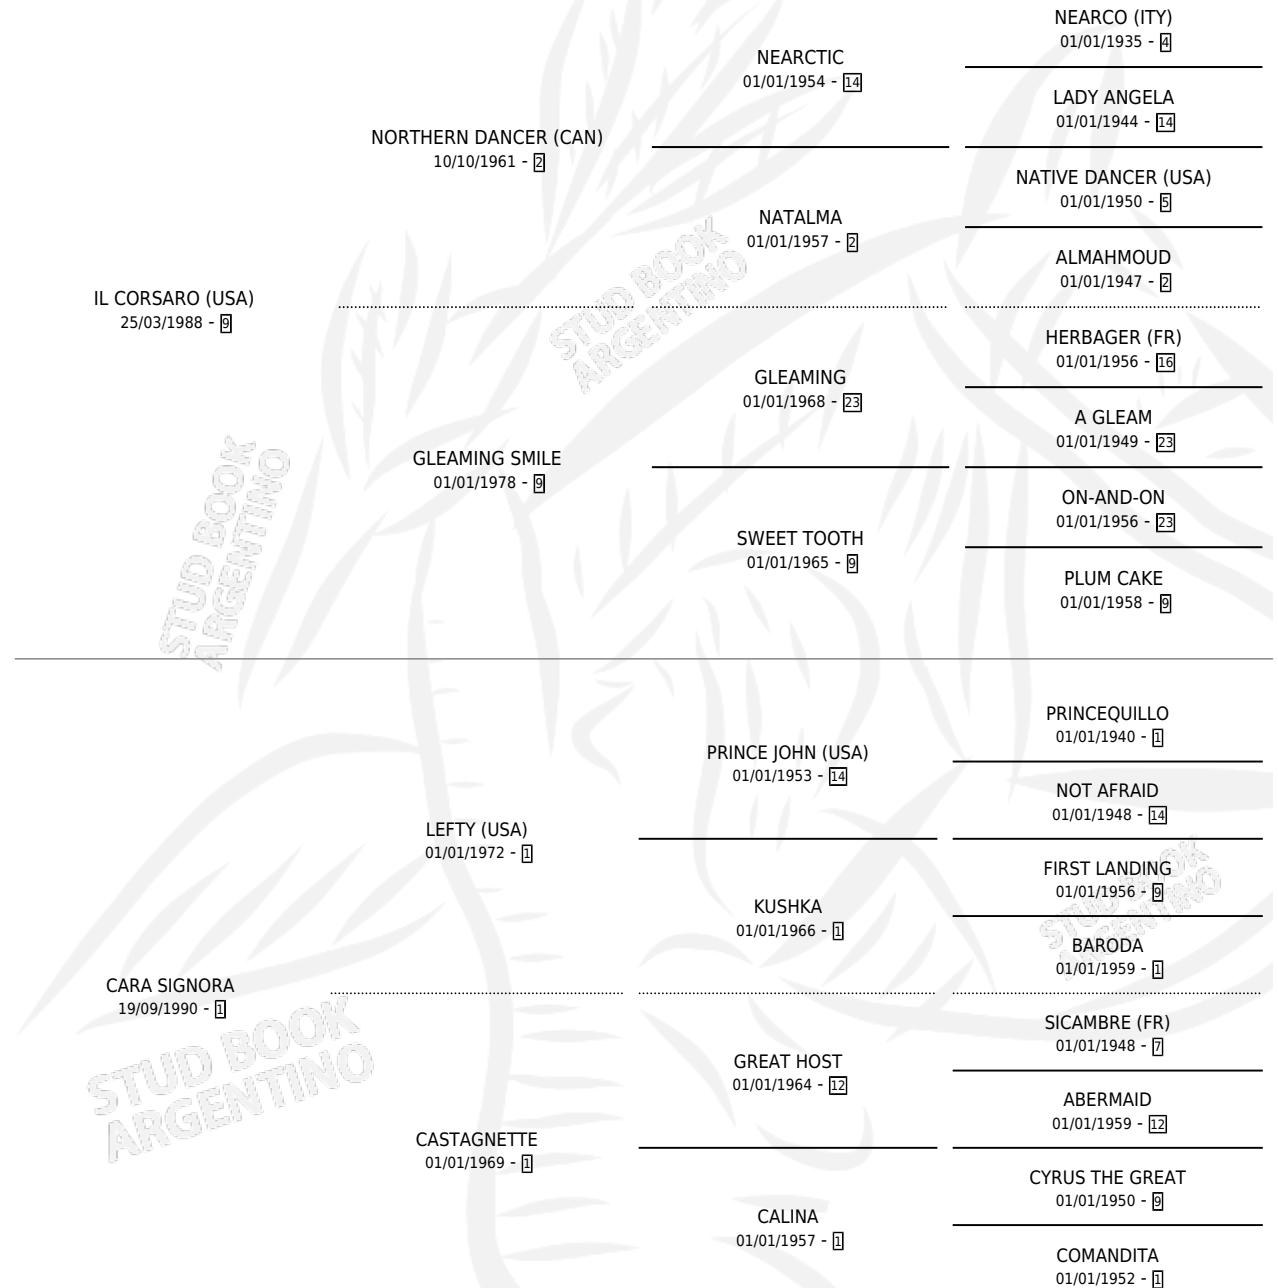

TINGA

por **IL CORSARO (USA)** y **CARA SIGNORA** por **LEFTY (USA)**

Argentina · Hembra · Zaino Doradillo · SP · 09/09/2005
Familia 1-j · Volumen 39

ESTADO

TIPIFICACIÓN SANGUÍNEA	X
TIPIFICACIÓN POR ADN	✓
PASAPORTE	X
IDENTIFICACIÓN POR MICROCHIP	X
REPRODUCTOR	✓

Lugar de nacimiento: El Tala

Criador: Herrera Olga Margarita Ovanesoff

~

HIJOS

	MACHOS	HEMBRAS
2 NACIERON	2	0
SIN ACTUACIONES		

PEDIGREE

CAMPAÑA

Solo carreras oficiales de Argentina